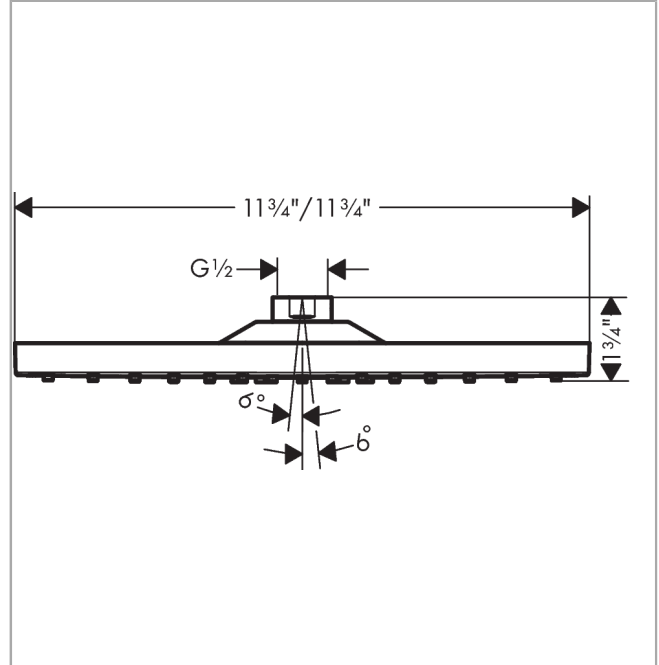

Scale drawing