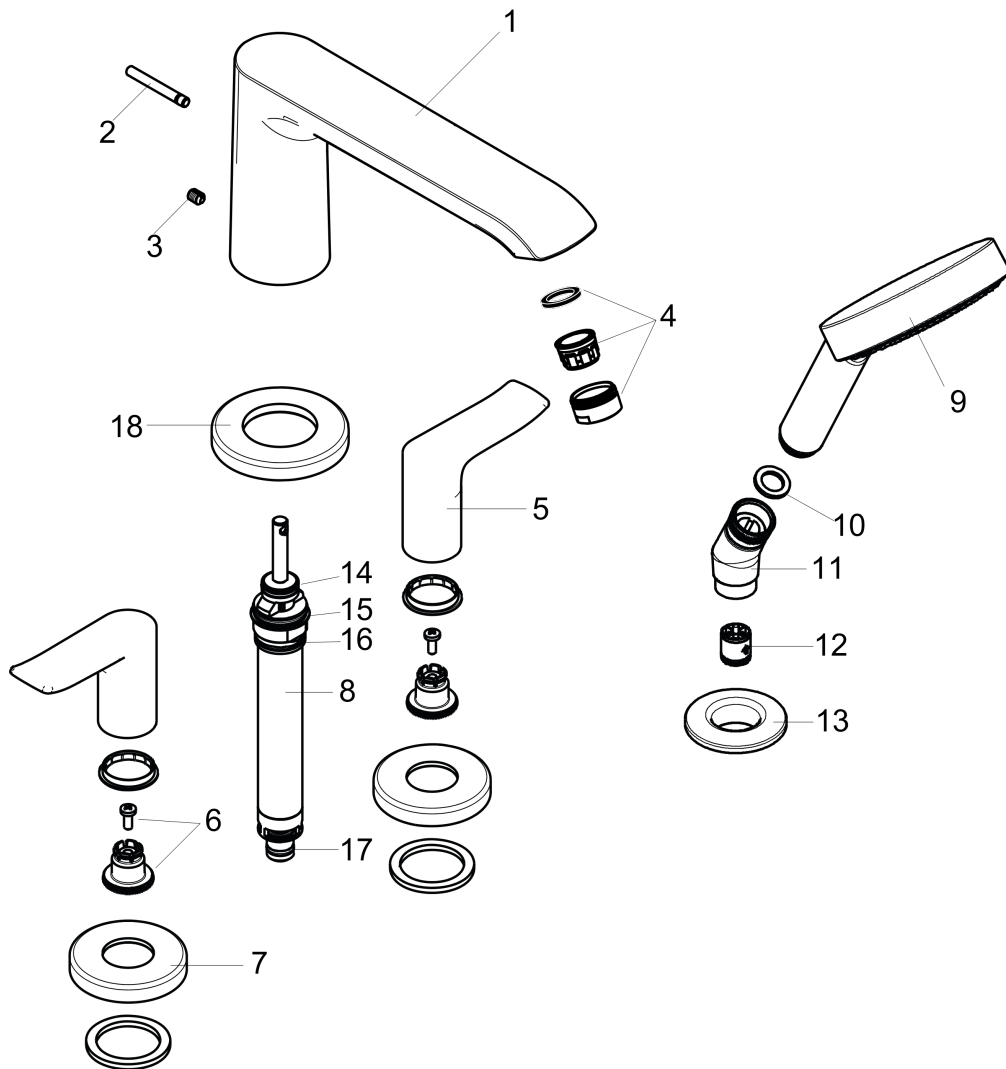

#### Scale drawing

## Metris

### Metris 4-Hole Roman Tub Set Trim

Finishes : **chrome**    Part no. : **31444001**

#### Exploded drawing

Year of production: >01/12

**Metris**
**Metris 4-Hole Roman Tub Set Trim**

 Finishes : **chrome**    Part no. : **31444001**

**Spare parts list**

Year of production: &gt;01/12

Pos.	Description	Part no.	Price	PU
1	spout cpl.	95799000	-	1
2	diverter knob	98607000	-	1
3	hollow set screw M6x6	97660000	-	1
4	aerator M24x1 (25 l/min)	13956000	-	1
5	handle	95846000	-	1
6	handle fixing set	94184000	-	1
7	escutcheon	31098000	-	1
8	selector assy	96775000	-	1
9	handshower	28504001	-	1
10	filter packing	94246000	-	1
11	shower holder	28071000	-	1
12	set of non return valves DW 15	94074000	-	1
13	escutcheon Ø 52 mm	97159000	-	1
14	O-Ring 14x2,5	98189000	-	1
15	O-Ring 23x2,5	98183000	-	1
16	O-Ring 22x2	98185000	-	1
17	O-ring 9x2,5	98217000	-	1
18	escutcheon Ø 70 mm	97779000	-	1