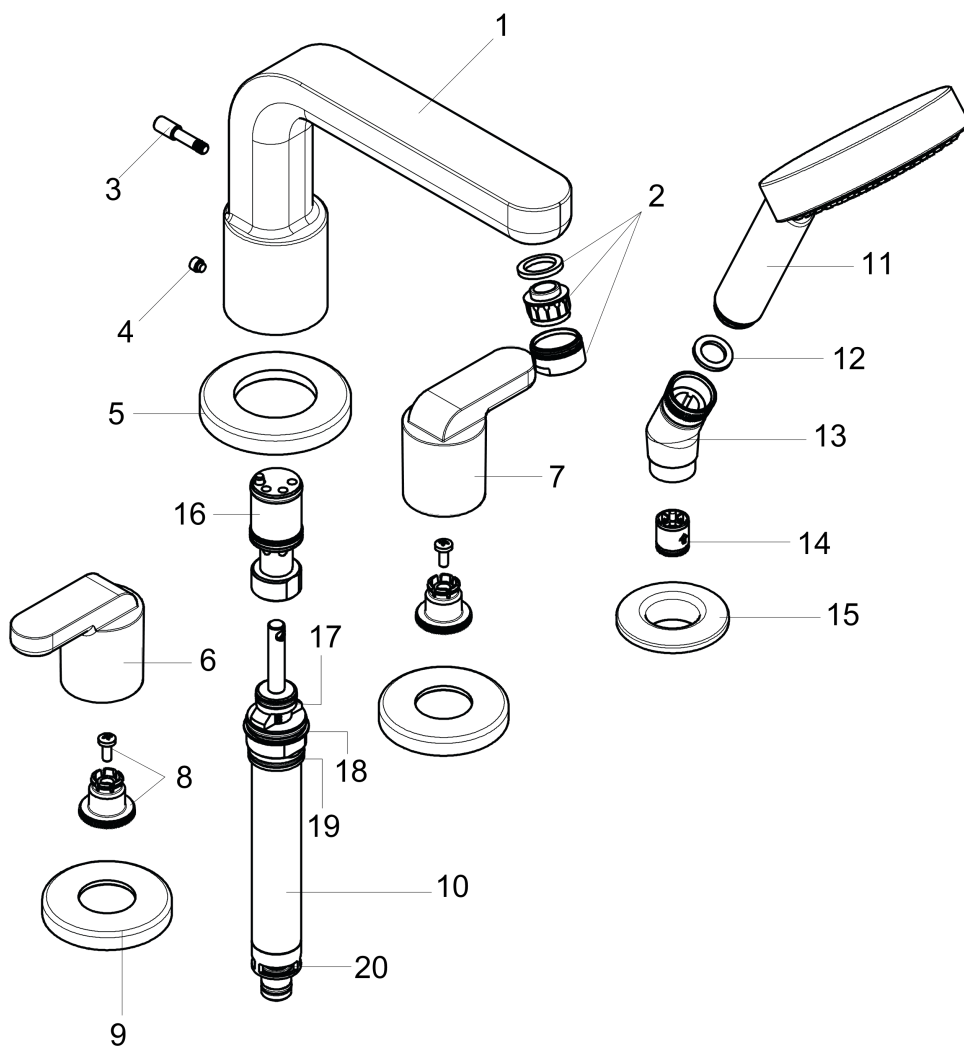

Metris S
Metris S 4-Hole Roman Tub Set Trim with Lever Handles
Finishes : **chrome** Part no. : **31448001**

Exploded drawing

Year of production: >04/07

Metris S
Metris S 4-Hole Roman Tub Set Trim with Lever Handles

 Finishes : **chrome** Part no. : **31448001**

Spare parts list

Year of production: >04/07

Pos.	Description	Part no.	Price	PU
1	spout cpl.	98956000	-	1
2	aerator M24x1 (25 l/min)	13956000	-	1
3	diverter knob	96774000	-	1
4	hollow set screw M6x6	97660000	-	1
5	escutcheon Ø 70 mm	97779000	-	1
6	handle	31105000	-	1
7	handle	31106000	-	1
8	handle fixing set	94184000	-	1
9	escutcheon	31098000	-	1
10	selector assy	96775000	-	1
11	handshower	28504000	-	1
12	filter packing	94246000	-	1
13	shower holder	28071000	-	1
14	set of non return valves DW 15	94074000	-	1
15	escutcheon Ø 52 mm	97159000	-	1
16	guide tube	92214000	-	1
17	O-Ring 14x2,5	98189000	-	1
18	O-Ring 23x2,5	98183000	-	1
19	O-Ring 22x2	98185000	-	1
20	O-ring 9x2,5	98217000	-	1