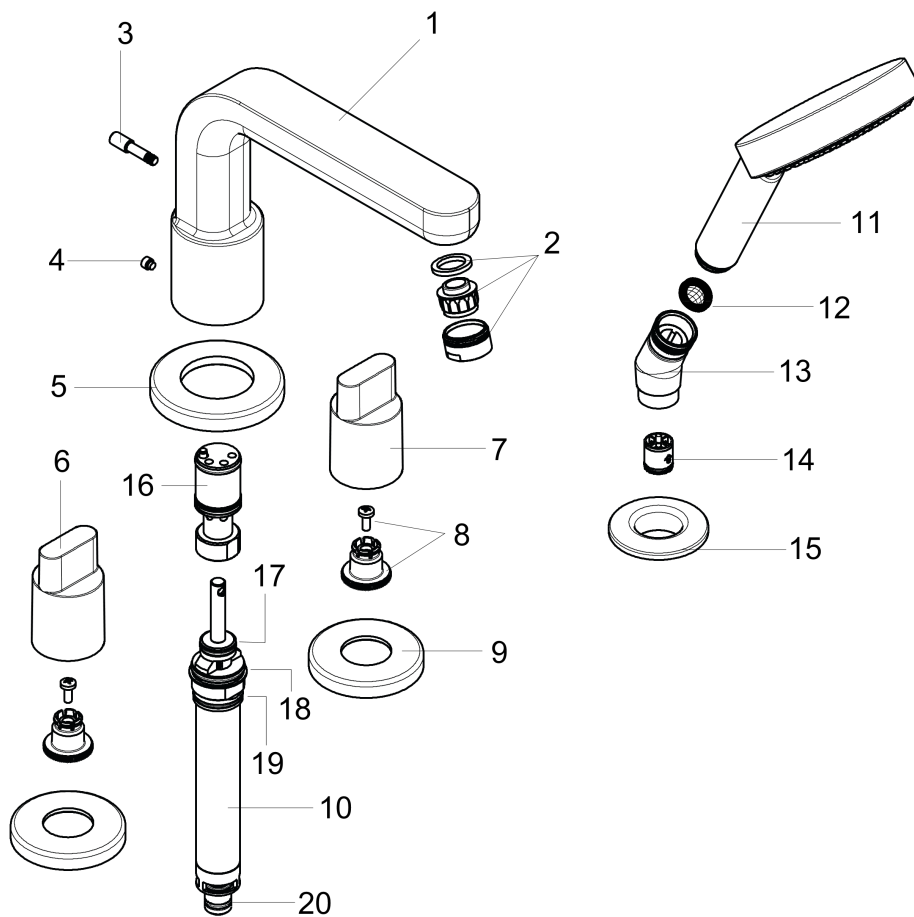

#### Product image

#### Scale drawing

**Metris S**  
**Metris S 4-Hole Roman Tub Set Trim with Full Handles**  
Finishes : **chrome**    Part no. : **31446001**

## Exploded drawing

Year of production: >04/07

**Metris S**
**Metris S 4-Hole Roman Tub Set Trim with Full Handles**

 Finishes : **chrome**    Part no. : **31446001**

**Spare parts list**

Year of production: &gt;04/07

Pos.	Description	Part no.	Price	PU
1	spout cpl.	98956000	-	1
2	aerator M24x1 (25 l/min)	13956000	-	1
3	diverter knob	96774000	-	1
4	hollow set screw M6x6	97660000	-	1
5	escutcheon Ø 70 mm	97779000	-	1
6	handle	31096000	-	1
7	handle	31097000	-	1
8	handle fixing set	94184000	-	1
9	escutcheon	31098000	-	1
10	selector assy	96775000	-	1
11	handshower	28504001	-	1
12	filter packing	94246000	-	1
13	shower holder	28071000	-	1
14	set of non return valves DW 15	94074000	-	1
15	escutcheon Ø 52 mm	97159000	-	1
16	guide tube	92214000	-	1
17	O-Ring 14x2,5	98189000	-	1
18	O-Ring 23x2,5	98183000	-	1
19	O-Ring 22x2	98185000	-	1
20	O-ring 9x2,5	98217000	-	1