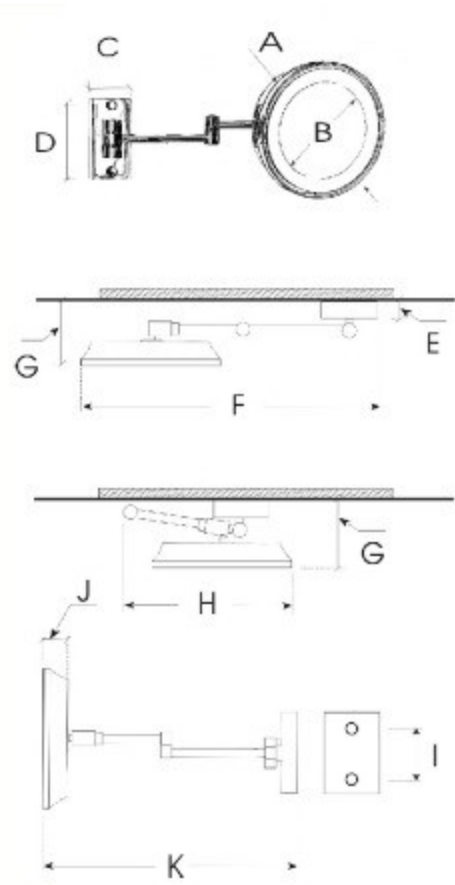

Descripción: Espejo de pared con iluminación FLUORESCENTE. Incorpora una luna de aumento (3X). Giro de la pantalla con facilidad en todas direcciones gracias a la rótula incorporada. Con doble brazo y base circular a pared.

Description: Wall mounted mirror with FLUORESCENT light. With a magnifying mirror (3X) The screen can be turned easily thanks to the ball joint. With double arm and a circular base to the wall.

220V ~ 50Hz - 14W
 Interruptor pulsador en la base.
 Opción conexión directa.
 Switch on the base.
 Direct wire option.

**Acabados
 Finishes**

CR = Cromo - Chrome CRO = Cromo-Oro - Chrome-Gold
 O = Oro - Gold SCR = Satinado Cromo - Satin Chrome
 SNI = Satinado Níquel - Satin Nickel

Wall mounted mirror with Light

- A Ø230
- B Ø165
- C 65
- D 125
- E 21
- F 470
- G 120
- H 260
- I 105
- J 58
- J 420

Medidas en mm
 Measures in mm

Proyecto / Project		Localización / Location	
Artículo / Article	99187CR 3X	Cantidad / Quantity	
Observaciones / Specifications			

GARANTÍA: Este espejo está garantizado por su fabricante durante un período máximo de 3 años desde su fecha de compra. Esta garantía cubre el recambio o reposición de todos los componentes necesarios para el correcto funcionamiento del espejo. Quedan excluidos de la garantía los desperfectos ocasionados durante su período de validez por la mala utilización del espejo de los que el fabricante no se hace responsable. Así mismo la sustitución de los componentes originales (o recambios) por otros de diferentes características técnicas, sin consultar previamente con nuestro Depto. Técnico, puede comportar riesgo sobre la instalación del artículo así como sobre las personas que lo