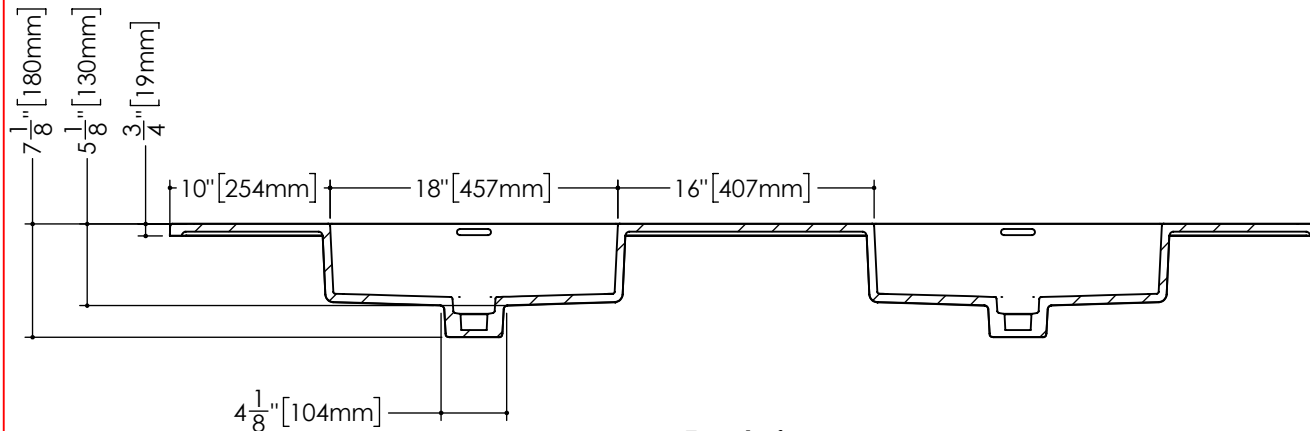

**Top view**

**Perspective view**  
**Esc: 1:20**

**Front view**

**Side View**

www.WETSTYLE.ca - Montreal - Canada  
Tel. 450.536.9000 - 1 888.536.9001 - Fax. 450.536.0202

Notes: (En.) Approximate measurement. The manufacturer accept 1/4" (6.35mm) variance. Refer to technical sheet for more information.  
WETSTYLE cannot be held responsible for any technical errors and reserves the right to make revisions without notice.

(Fr.) Mesures approximatives. Le manufacturier accepte une tolérance de 1/4" (6.35mm). Consulter la fiche technique pour plus d'informations.  
WETSTYLE ne peut être tenu responsable des erreurs techniques qui pourraient s'y être glissées et se réserve le droit d'effectuer des modifications sans préavis.