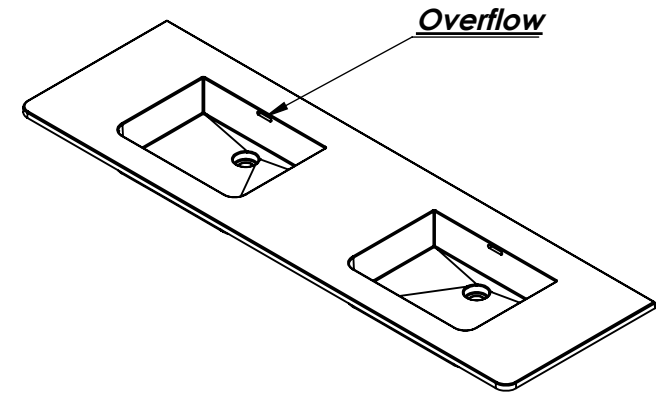

**Top view**

**Perspective view**  
**Esc: 1:20**

**Front view**

**Side View**

www.WETSTYLE.ca - Montreal - Canada  
Tel. 450.536.9000 - 1 888.536.9001 - Fax. 450.536.0202

Notes: (En.) Approximate measurement. The manufacturer accept 1/4" (6.35mm) variance. Refer to technical sheet for more information.  
WETSTYLE cannot be held responsible for any technical errors and reserves the right to make revisions without notice.

(Fr.) Mesures approximatives. Le manufacturier accepte une tolérance de 1/4" (6.35mm). Consulter la fiche technique pour plus d'informations.  
WETSTYLE ne peut être tenu responsable des erreurs techniques qui pourraient s'y être glissées et se réserve le droit d'effectuer des modifications sans préavis.