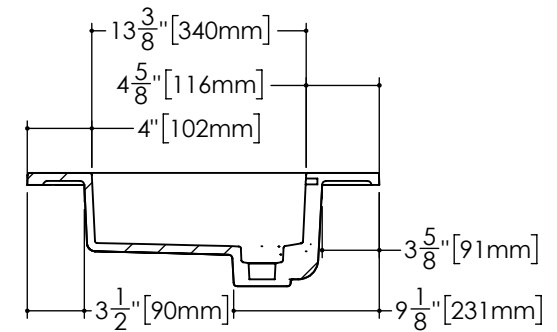

**Top view**

**Perspective view**  
**Esc: 1:20**

**Front view**

**Side View**

www.WETSTYLE.ca - Montreal - Canada  
Tel. 450.536.9000 - 1 888.536.9001 - Fax. 450.536.0202

Notes: (En.) Approximate measurement. The manufacturer accept 1/4" (6.35mm) variance. Refer to technical sheet for more information.  
WETSTYLE cannot be held responsible for any technical errors and reserves the right to make revisions without notice.

(Fr.) Mesures approximatives. Le manufacturier accepte une tolérance de 1/4" (6.35mm). Consulter la fiche technique pour plus d'informations.  
WETSTYLE ne peut être tenu responsable des erreurs techniques qui pourraient s'y être glissées et se réserve le droit d'effectuer des modifications sans préavis.