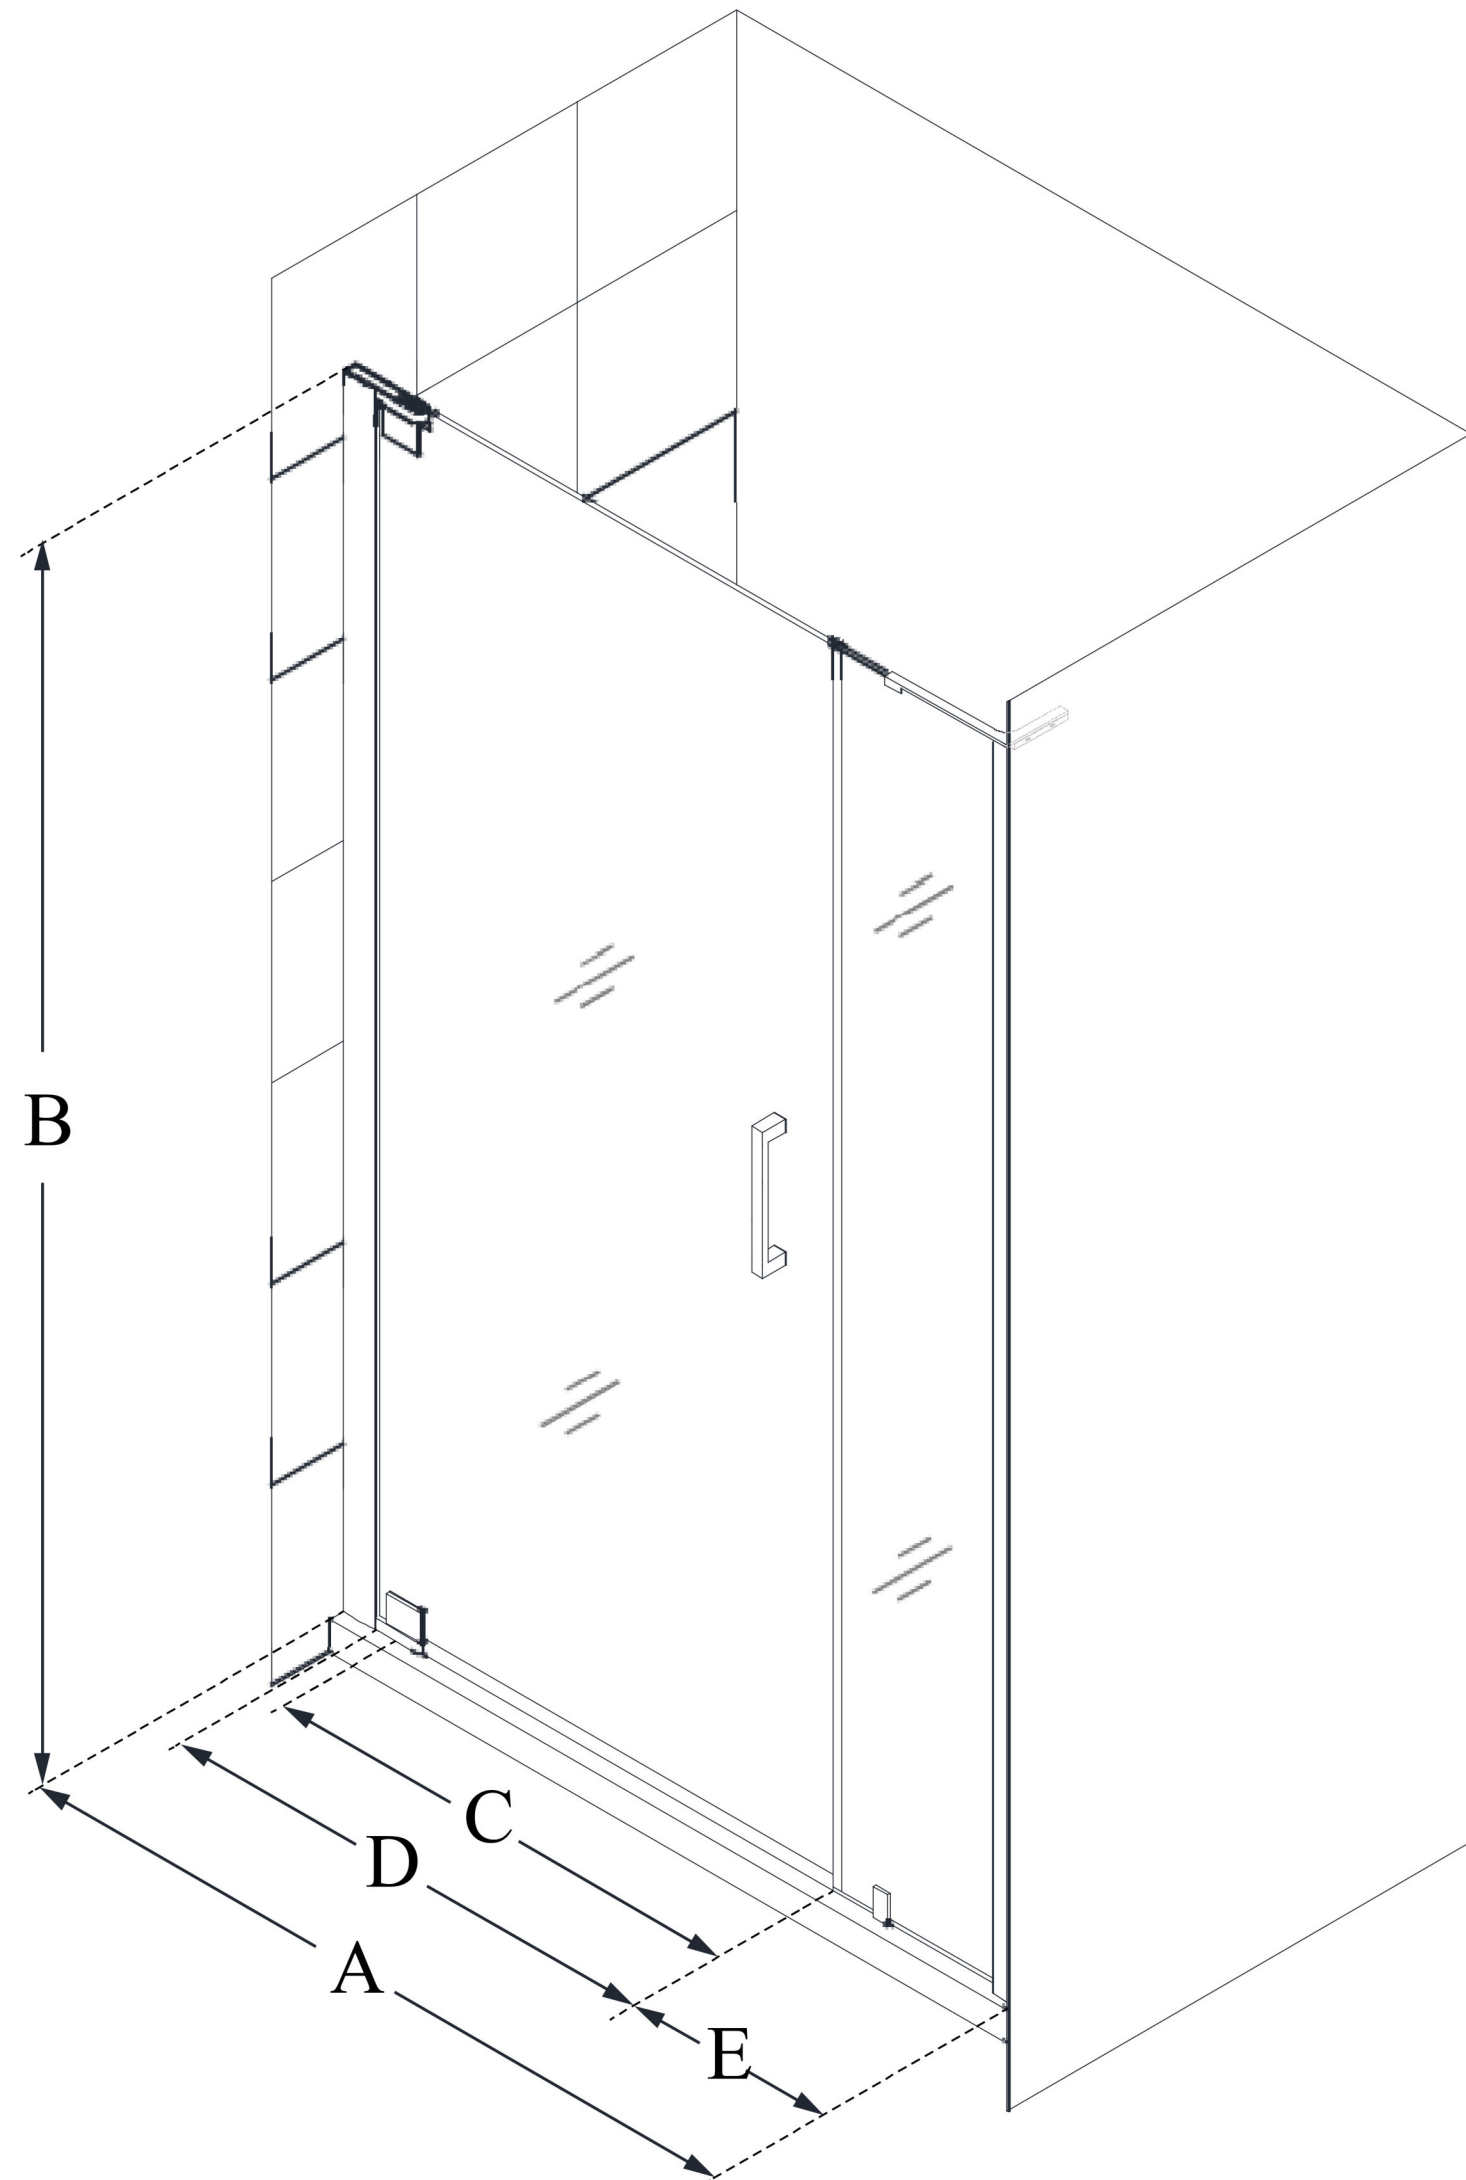

**SHDR-4332120**

**ELEGANCE-LS**

DreamLine Elegance-LS 42 1/4 -  
44 1/4 in. W x 72 in. H Frameless  
Pivot Shower Door

**PIVOT DOOR**

**CONFIGURATION  
DIMENSIONS:**

**A: 42 1/4 in. - 44 1/4 in.**

MODEL WIDTH

**B: 72 in.**

MODEL HEIGHT

**C: 24 3/4**

ACCESS WIDTH

**D: 27 3/4 in.**

DOOR WIDTH

**E: 12 in.**

INLINE PANEL WIDTH