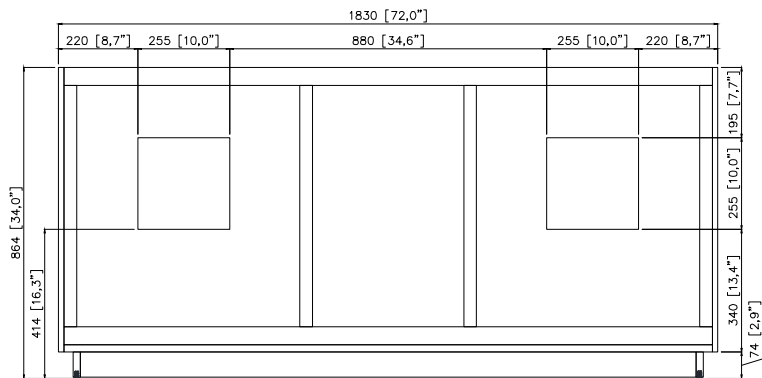

Colors / Couleurs

- Natural Teak finish / Fini teck naturel

Nominal Dimension / Dimension Nominale

72W x 21.5D x 34H inches | 1830 x 545 x 864 mm

Product Diagrams / Diagrammes Produit

Front / Devant

Back / Derrière

Avanity

EUT73xx-RS
SUT73xx-RS

Features

- 25mm thickness top material
- Pre-installed with rectangular sink CUM20WT-R
- Top pre-drilled for 8" widespread faucet
- 4" backsplash included

Caractéristiques

- Matériau supérieur de 25 mm d'épaisseur
- Pré-installé avec évier rectangulaire CUM20WT-R
- Dessus pré-percé pour un robinet large de 8 po
- Dossier de 4" inclus

Colors / Couleurs

- Cala White / Cala Blanc
- Carrara White / Blanc de Carrare
- White / Blanc

Nominal Dimension / Dimension Nominale

- 73W x 22D x 8.7H inches | 1854 x 560 x 221 mm

Product Diagrams / Diagrammes Produit