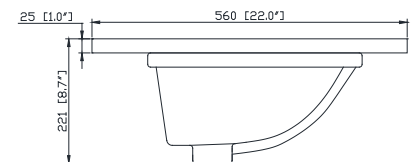

Side / Côté

For customer support, please call Avanity Corporation at 866-522-5578 weekdays 9:00 to 5:00 PST
Pour le support client, s'il vous plaît appelez au 866-522-5578 Avanity Corporation jours de semaine 9:00-5:00 PST