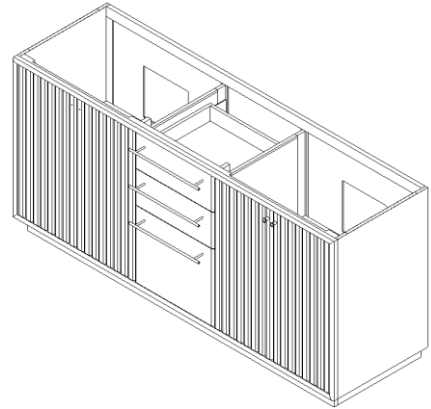

Avanity

PARKER-V72-NT

Features

- Solid teak wood, plywood
- 4 soft-close doors, 2 interior shelves
- 3 soft-close drawers
- Adjustable height levelers

Caractéristiques

- Teck massif et contreplaqué
- Quatre portes à fermeture douce et deux tablettes intérieures
- Trois tiroirs à fermeture douce
- Patins réglables en hauteur

Colors / Couleurs

- Natural Teak finish / Fini teck naturel

Nominal Dimension / Dimension Nominale

72W x 21.5D x 34H inches | 1830 x 545 x 864 mm

Product Diagrams / Diagrammes Produit

Front / Devant

Back / Derrière

Avanity

EUT73xx-RS
SUT73xx-RS

Features

- 25mm thickness top material
- Pre-installed with rectangular sink CUM20WT-R
- Top pre-drilled for 8" widespread faucet
- 4" backsplash included

Caractéristiques

- Matériau supérieur de 25 mm d'épaisseur
- Pré-installé avec évier rectangulaire CUM20WT-R
- Dessus pré-percé pour un robinet large de 8 po
- Dossier de 4" inclus

Colors / Couleurs

- Cala White / Cala Blanc
- Carrara White / Blanc de Carrare
- White / Blanc

Nominal Dimension / Dimension Nominale

- 73W x 22D x 8.7H inches | 1854 x 560 x 221 mm

Product Diagrams / Diagrammes Produit