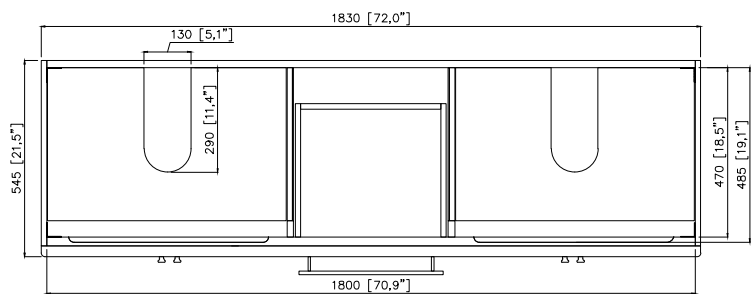

Top / Haut

For customer support, please call Avanity Corporation at 866-522-5578 weekdays 9 a.m to 5 p.m PST
Pour le support client, s'il vous plaît appelez au 866-522-5578 Avanity Corporation jours de semaine 9h00-17h00 PST