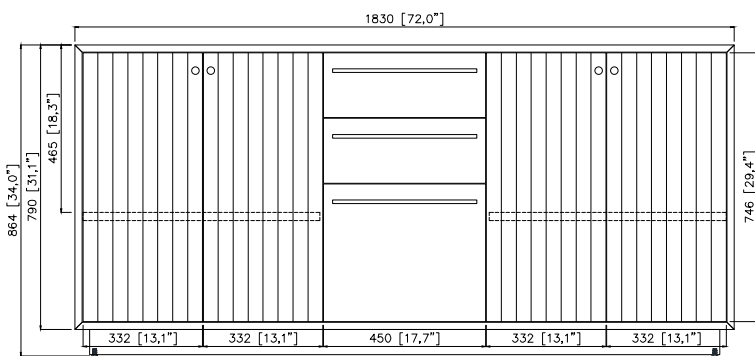

Colors / Couleurs

- Natural Teak finish / Fini teck naturel

Nominal Dimension / Dimension Nominale

72W x 21.5D x 34H inches | 1830 x 545 x 864 mm

Product Diagrams / Diagrammes Produit

Front / Devant

Back / Derrière

Avanity

EUT73xx-RS
SUT73xx-RS

Features

- 25mm thickness top material
- Pre-installed with rectangular sink CUM20WT-R
- Top pre-drilled for 8" widespread faucet
- 4" backsplash included

Caractéristiques

- Matériau supérieur de 25 mm d'épaisseur
- Pré-installé avec évier rectangulaire CUM20WT-R
- Dessus pré-percé pour un robinet large de 8 po
- Dossier de 4" inclus

Colors / Couleurs

- Cala White / Cala Blanc
- Carrara White / Blanc de Carrare
- White / Blanc

Nominal Dimension / Dimension Nominale

- 73W x 22D x 8.7H inches | 1854 x 560 x 221 mm

Product Diagrams / Diagrammes Produit