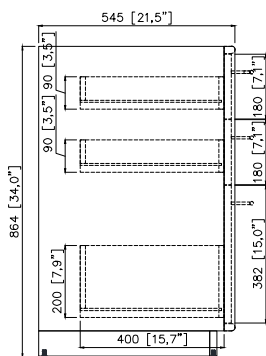

Colors / Couleurs

- Natural Teak finish / Fini teck naturel

Nominal Dimension / Dimension Nominale

72W x 21.5D x 34H inches | 1830 x 545 x 864 mm

Product Diagrams / Diagrammes Produit

Front / Devant

Back / Derrière

Avanity

EUT73xx-RS
SUT73xx-RS

Features

- 25mm thickness top material
- Pre-installed with rectangular sink CUM20WT-R
- Top pre-drilled for 8" widespread faucet
- 4" backsplash included

Caractéristiques

- Matériau supérieur de 25 mm d'épaisseur
- Pré-installé avec évier rectangulaire CUM20WT-R
- Dessus pré-percé pour un robinet large de 8 po
- Dossier de 4" inclus

Colors / Couleurs

- Cala White / Cala Blanc
- Carrara White / Blanc de Carrare
- White / Blanc

Nominal Dimension / Dimension Nominale

- 73W x 22D x 8.7H inches | 1854 x 560 x 221 mm

Product Diagrams / Diagrammes Produit