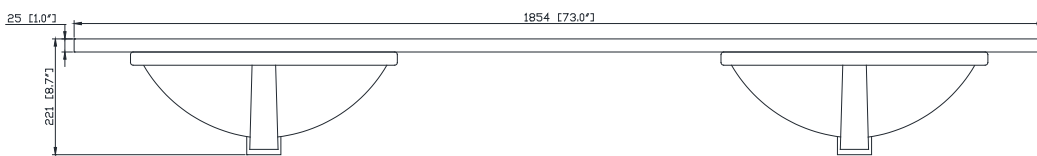

Front / De face