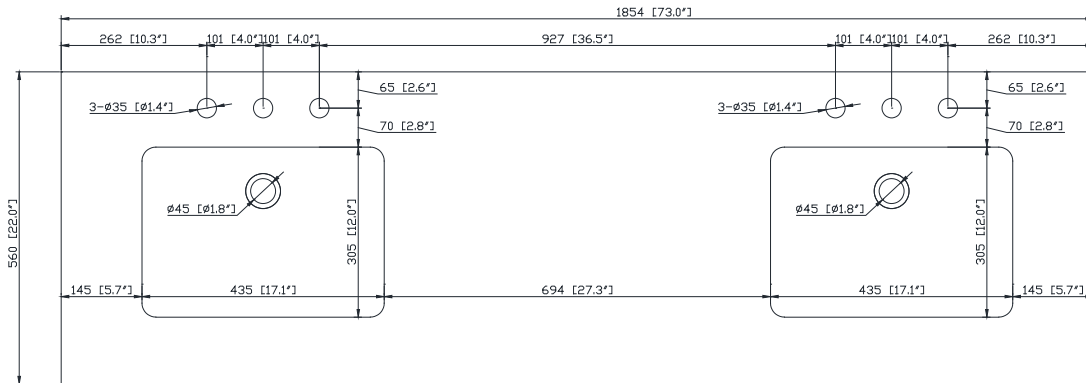

Colors / Couleurs

- Natural Teak finish / Fini teck naturel

Nominal Dimension / Dimension Nominale

72W x 21.5D x 34H inches | 1830 x 545 x 864 mm

Product Diagrams / Diagrammes Produit

Front / Devant

Back / Derrière

Avanity

EUT73xx-RS
SUT73xx-RS

Features

- 25mm thickness top material
- Pre-installed with rectangular sink CUM20WT-R
- Top pre-drilled for 8" widespread faucet
- 4" backsplash included

Caractéristiques

- Matériau supérieur de 25 mm d'épaisseur
- Pré-installé avec évier rectangulaire CUM20WT-R
- Dessus pré-percé pour un robinet large de 8 po
- Dossier de 4" inclus

Colors / Couleurs

- Cala White / Cala Blanc
- Carrara White / Blanc de Carrare
- White / Blanc

Nominal Dimension / Dimension Nominale

- 73W x 22D x 8.7H inches | 1854 x 560 x 221 mm

Product Diagrams / Diagrammes Produit