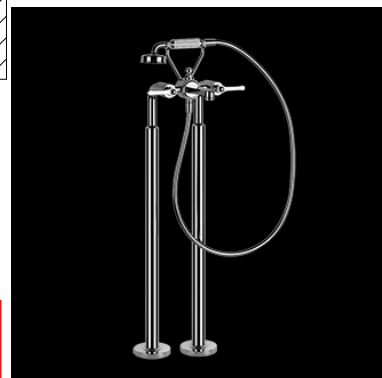

**Finish -**  
**\* Warm Bronze Brushed PVD**

**GESI**

**VENTI20 65128**

PARTI ESTERNE PER PIANTANA ESTERNO VASCA

Formato **A4**

Dis.: GPF651280000G001

Gessi S.p.A. Parco Gessi, 13037 Serravalle Sesia (Vercelli) Italy Tel. 0039 0163 454111 Fax. 0039 0163 453150 www.gessi.com e-mail: gessi@gessi.it