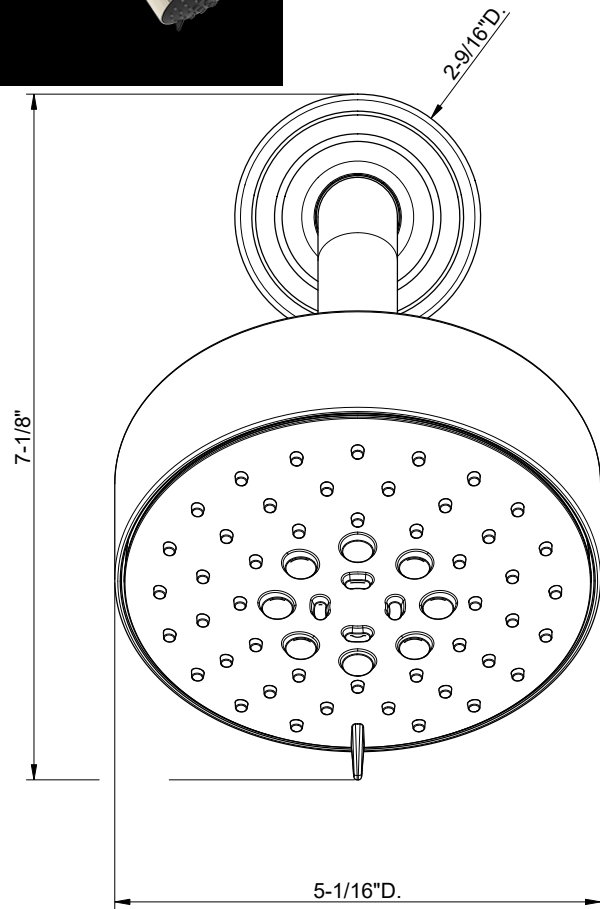

2x Showerhead

**Finish -**  
\* Warm Bronze Brushed PVD

**GESSI**

**VENTI20 65158**

SOFFIONE Ø130 MULTIFUNZ BRACCIO A PARETE

Formato **A4**

Dis.: GPF651580000G001

Gessi S.p.A. Parco Gessi, 13037 Serravalle Sesia (Vercelli) Italy Tel.0039 0163 454111 Fax.0039 0163 453150 www.gessi.com e-mail:gessi@gessi.it