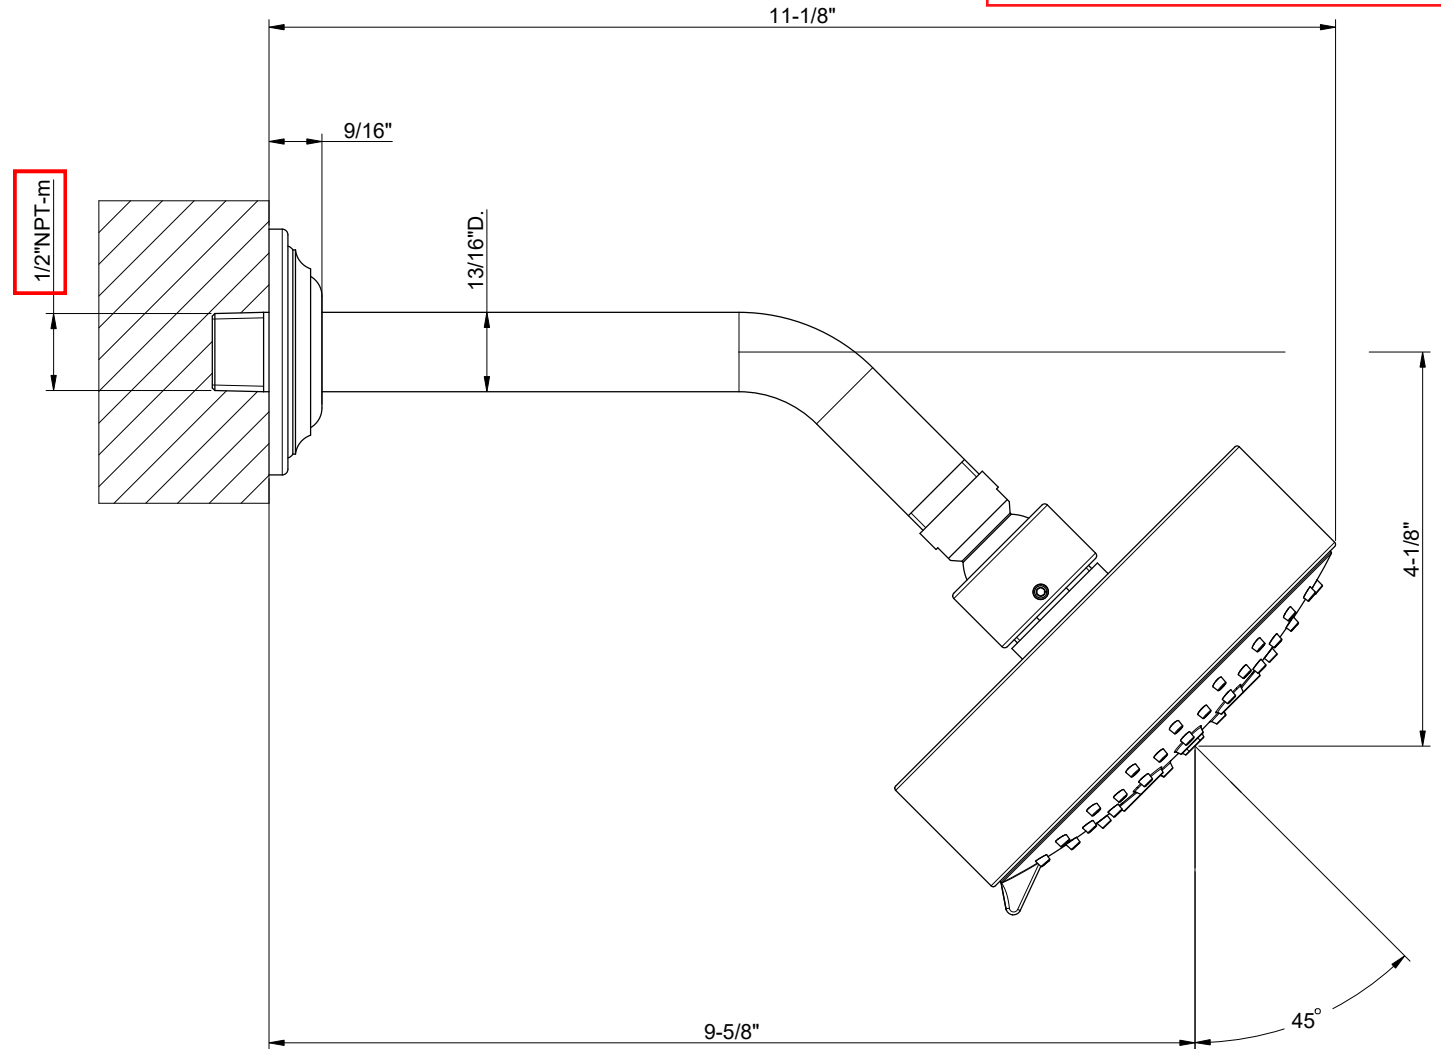

2x Showerhead

**Finish -**  
\* Warm Bronze Brushed PVD

**GESSI**

**VENTI20 65158**

SOFFIONE Ø130 MULTIFUNZ BRACCIO A PARETE

Formato **A4**

Dis.: GPF651580000G001

Gessi S.p.A. Parco Gessi, 13037 Serravalle Sesia (Vercelli) Italy Tel.0039 0163 454111 Fax.0039 0163 453150 www.gessi.com e-mail:gessi@gessi.it