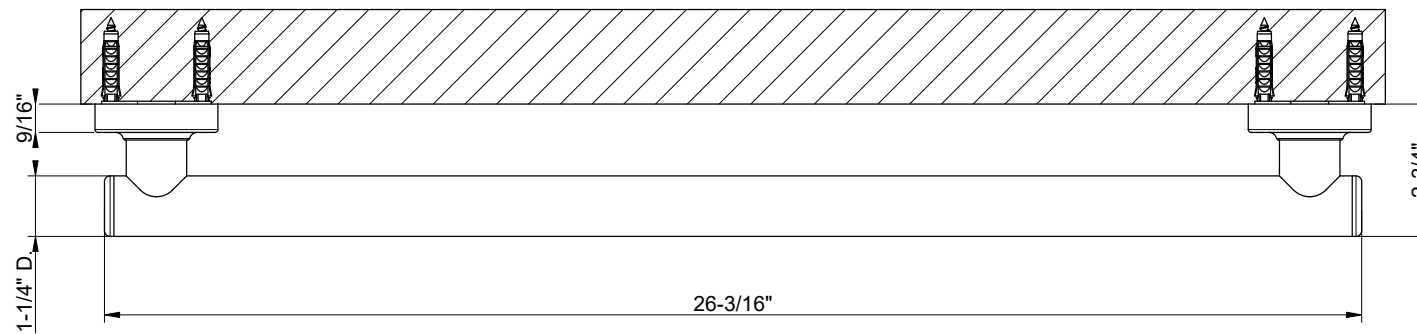

2x Grab Bar

Finish -
*** Polished Chrome**

GESSI

TONDO 58430

GRAB BAR 24 POLLICI

Formato

A4

Dis.: GPF5843000000G000