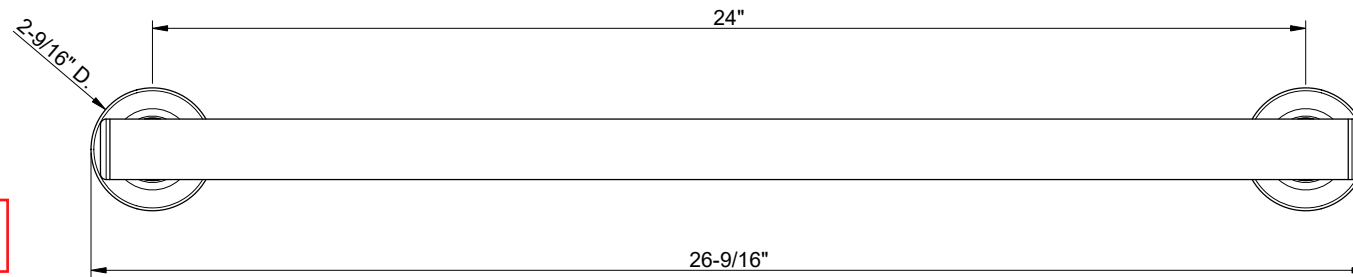

2x Grab Bar

Finish -
*** Polished Chrome**

GESSI

TONDO 58430

GRAB BAR 24 POLLICI

Formato

A4

Dis.: GPF5843000000G000