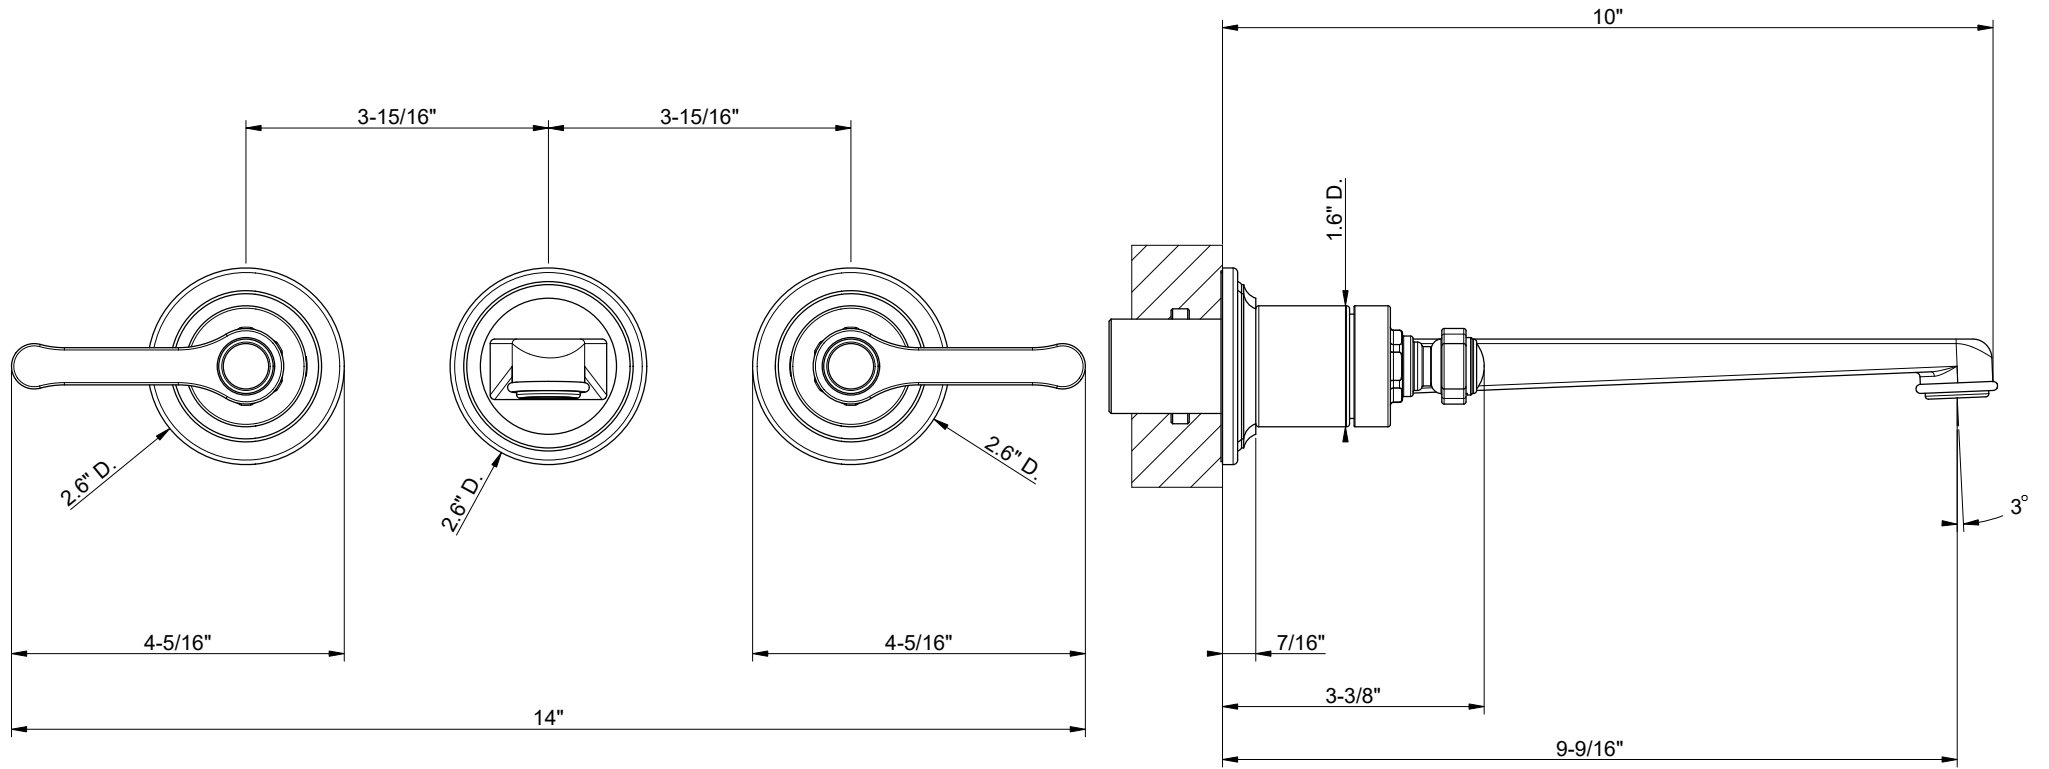

2x Faucet

Finish -
* Warm Bronze Brushed PVD

GESSI

VENTI20 65090

PARTE ESTERNA LAVABO A PARETE TRE FORI BOCCA LUNGA

Formato

A4

Dis.: GPF6509000000G001