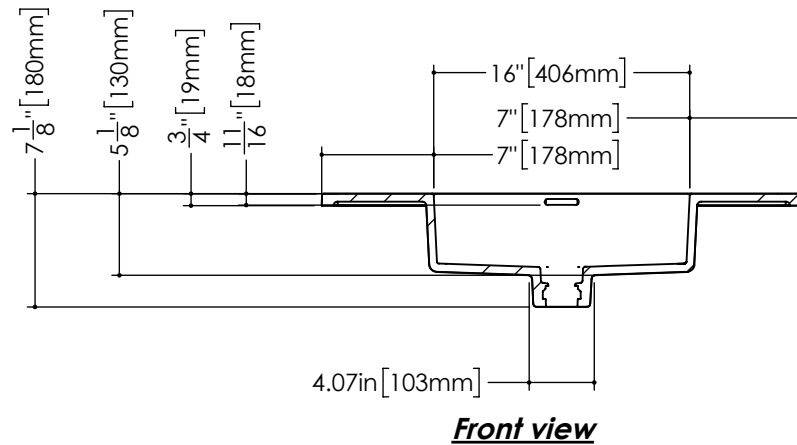

Counter Finish -
 * Matte White
Counter Drilling -
 * 8" Spread

Perspective view
Esc: 1:20

www.WETSTYLE.ca - Montreal - Canada
 Tel. 450.536.9000 - 1 888.536.9001 - Fax. 450.536.0202

Notes: (En.) Approximate measurement. The manufacturer accept 1/4" (6.35mm) variance. Refer to technical sheet for more information. WETSTYLE cannot be held responsible for any technical errors and reserves the right to make revisions without notice.

(Fr.) Mesures approximatives. Le manufacturier accepte une tolérance de 1/4" (6.35mm). Consulter la fiche technique pour plus d'informations. WETSTYLE ne peut être tenu responsable des erreurs techniques qui pourraient s'y être glissées et se réserve le droit d'effectuer des modifications sans préavis.