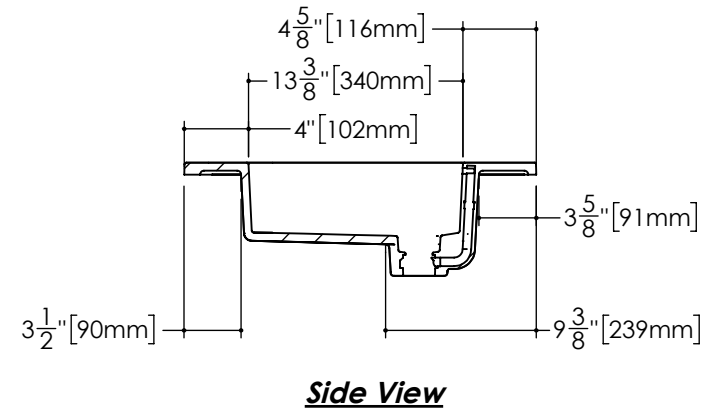

Counter Finish -
 * Matte White
Counter Drilling -
 * 8" Spread

Perspective view
Esc: 1:20

www.WETSTYLE.ca - Montreal - Canada
 Tel. 450.536.9000 - 1 888.536.9001 - Fax. 450.536.0202

Notes: (En.) Approximate measurement. The manufacturer accept 1/4" (6.35mm) variance. Refer to technical sheet for more information. WETSTYLE cannot be held responsible for any technical errors and reserves the right to make revisions without notice.

(Fr.) Mesures approximatives. Le manufacturier accepte une tolérance de 1/4" (6.35mm). Consulter la fiche technique pour plus d'informations. WETSTYLE ne peut être tenu responsable des erreurs techniques qui pourraient s'y être glissées et se réserve le droit d'effectuer des modifications sans préavis.