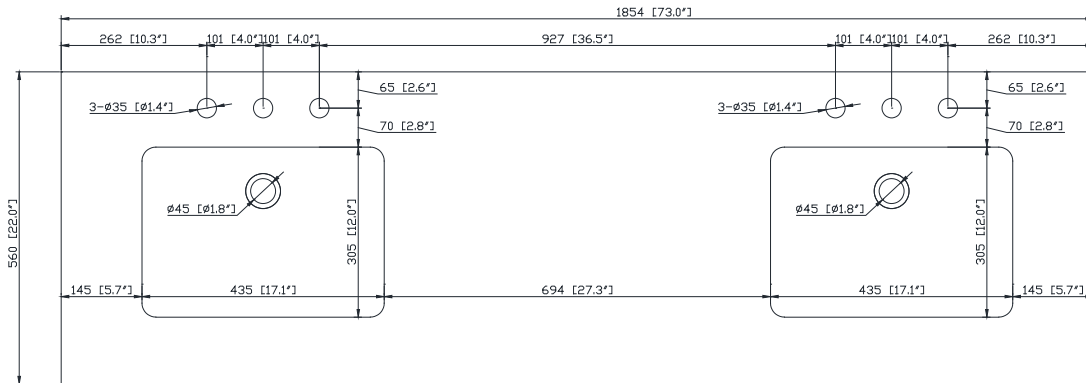

Colors / Couleurs

- Natural Teak finish / Fini teck naturel

Nominal Dimension / Dimension Nominale

- 72W x 21.5D x 34H inches | 1830 x 545 x 864 mm

Product Diagrams / Diagrammes Produit

Front / Devant

Back / Derrière

Side / Côté

Top / Haut

Avanity

EUT73xx-RS
SUT73xx-RS

Features

- 25mm thickness top material
- Pre-installed with rectangular sink CUM20WT-R
- Top pre-drilled for 8" widespread faucet
- 4" backsplash included

Caractéristiques

- Matériau supérieur de 25 mm d'épaisseur
- Pré-installé avec évier rectangulaire CUM20WT-R
- Dessus pré-percé pour un robinet large de 8 po
- Dossier de 4" inclus

Colors / Couleurs

- Cala White / Cala Blanc
- Carrara White / Blanc de Carrare
- White / Blanc

Nominal Dimension / Dimension Nominale

- 73W x 22D x 8.7H inches | 1854 x 560 x 221 mm

Product Diagrams / Diagrammes Produit

Top / Haut

Front / De face

Side / Côté

For customer support, please call Avanity Corporation at 866-522-5578 weekdays 9:00 to 5:00 PST
Pour le support client, s'il vous plaît appelez au 866-522-5578 Avanity Corporation jours de semaine 9:00-5:00 PST