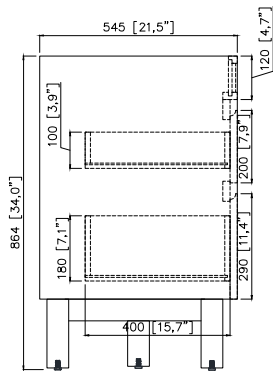

Colors / Couleurs

- Natural Teak finish / Fini teck naturel

Nominal Dimension / Dimension Nominale

- 72W x 21.5D x 34H inches | 1830 x 545 x 864 mm

Product Diagrams / Diagrammes Produit

Front / Devant

Back / Derrière

Side / Côté

Top / Haut

Avanity

EUT73xx-RS
SUT73xx-RS

Features

- 25mm thickness top material
- Pre-installed with rectangular sink CUM20WT-R
- Top pre-drilled for 8" widespread faucet
- 4" backsplash included

Caractéristiques

- Matériau supérieur de 25 mm d'épaisseur
- Pré-installé avec évier rectangulaire CUM20WT-R
- Dessus pré-percé pour un robinet large de 8 po
- Dossier de 4" inclus

Colors / Couleurs

- Cala White / Cala Blanc
- Carrara White / Blanc de Carrare
- White / Blanc

Nominal Dimension / Dimension Nominale

- 73W x 22D x 8.7H inches | 1854 x 560 x 221 mm

Product Diagrams / Diagrammes Produit

Top / Haut

Front / De face

Side / Côté

For customer support, please call Avanity Corporation at 866-522-5578 weekdays 9:00 to 5:00 PST
Pour le support client, s'il vous plaît appelez au 866-522-5578 Avanity Corporation jours de semaine 9:00-5:00 PST