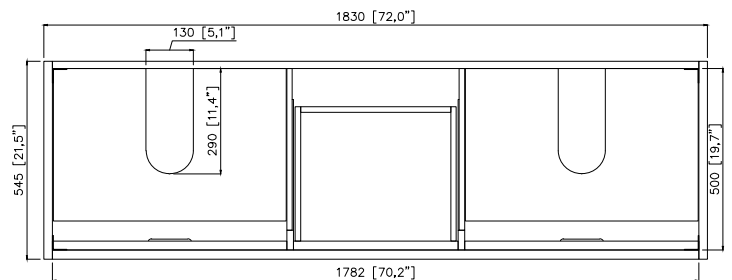

Colors / Couleurs

- Natural Teak finish / Fini teck naturel

Nominal Dimension / Dimension Nominale

- 72W x 21.5D x 34H inches | 1830 x 545 x 864 mm

Product Diagrams / Diagrammes Produit

Front / Devant

Back / Derrière

Side / Côté

Top / Haut

Avanity

EUT73xx-RS
SUT73xx-RS

Features

- 25mm thickness top material
- Pre-installed with rectangular sink CUM20WT-R
- Top pre-drilled for 8" widespread faucet
- 4" backsplash included

Caractéristiques

- Matériau supérieur de 25 mm d'épaisseur
- Pré-installé avec évier rectangulaire CUM20WT-R
- Dessus pré-percé pour un robinet large de 8 po
- Dossier de 4" inclus

Colors / Couleurs

- Cala White / Cala Blanc
- Carrara White / Blanc de Carrare
- White / Blanc

Nominal Dimension / Dimension Nominale

- 73W x 22D x 8.7H inches | 1854 x 560 x 221 mm

Product Diagrams / Diagrammes Produit

Top / Haut

Front / De face

Side / Côté

For customer support, please call Avanity Corporation at 866-522-5578 weekdays 9:00 to 5:00 PST
Pour le support client, s'il vous plaît appelez au 866-522-5578 Avanity Corporation jours de semaine 9:00-5:00 PST