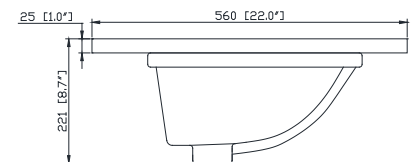

Colors / Couleurs

- Natural Teak finish / Fini teck naturel

Nominal Dimension / Dimension Nominale

- 72W x 21.5D x 34H inches | 1830 x 545 x 864 mm

Product Diagrams / Diagrammes Produit

Front / Devant

Back / Derrière

Caractéristiques

- Matériau supérieur de 25 mm d'épaisseur
- Pré-installé avec évier rectangulaire CUM20WT-R
- Dessus pré-percé pour un robinet large de 8 po
- Dossier de 4" inclus

Colors / Couleurs

- Cala White / Cala Blanc
- Carrara White / Blanc de Carrare
- White / Blanc

Nominal Dimension / Dimension Nominale

- 73W x 22D x 8.7H inches | 1854 x 560 x 221 mm

Product Diagrams / Diagrammes Produit

Top / Haut

Front / De face

Side / Côté

For customer support, please call Avanity Corporation at 866-522-5578 weekdays 9:00 to 5:00 PST
Pour le support client, s'il vous plaît appelez au 866-522-5578 Avanity Corporation jours de semaine 9:00-5:00 PST