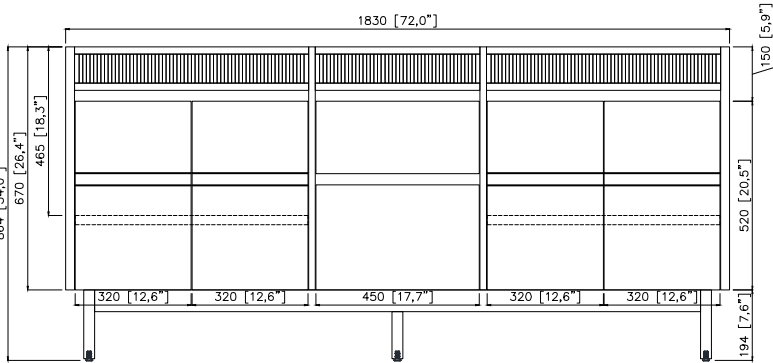

Avanity

KAYLA-V72-NT

Features

- Solid teak wood, plywood
- 4 soft-close doors, 2 interior shelves
- 2 soft-close drawers
- Adjustable height levelers

Caractéristiques

- Teck massif et contreplaqué
- Quatre portes à fermeture douce et deux tablettes intérieures
- Deux tiroirs à fermeture douce
- Patins réglables en hauteur

Colors / Couleurs

- Natural Teak finish / Fini teck naturel

Nominal Dimension / Dimension Nominale

- 72W x 21.5D x 34H inches | 1830 x 545 x 864 mm

Product Diagrams / Diagrammes Produit

Front / Devant

Back / Derrière

Caractéristiques

- Matériau supérieur de 25 mm d'épaisseur
- Pré-installé avec évier rectangulaire CUM20WT-R
- Dessus pré-percé pour un robinet large de 8 po
- Dossier de 4" inclus

Colors / Couleurs

- Cala White / Cala Blanc
- Carrara White / Blanc de Carrare
- White / Blanc

Nominal Dimension / Dimension Nominale

- 73W x 22D x 8.7H inches | 1854 x 560 x 221 mm

Product Diagrams / Diagrammes Produit

Top / Haut

Front / De face

Side / Côté

For customer support, please call Avanity Corporation at 866-522-5578 weekdays 9:00 to 5:00 PST
Pour le support client, s'il vous plaît appelez au 866-522-5578 Avanity Corporation jours de semaine 9:00-5:00 PST