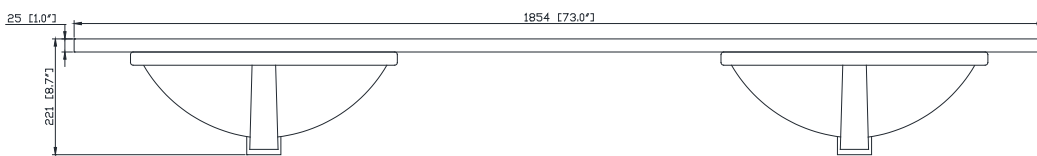

Colors / Couleurs

- Natural Teak finish / Fini teck naturel

Nominal Dimension / Dimension Nominale

- 72W x 21.5D x 34H inches | 1830 x 545 x 864 mm

Product Diagrams / Diagrammes Produit

Front / Devant

Back / Derrière

Side / Côté

Top / Haut

Avanity

EUT73xx-RS
SUT73xx-RS

Features

- 25mm thickness top material
- Pre-installed with rectangular sink CUM20WT-R
- Top pre-drilled for 8" widespread faucet
- 4" backsplash included

Caractéristiques

- Matériau supérieur de 25 mm d'épaisseur
- Pré-installé avec évier rectangulaire CUM20WT-R
- Dessus pré-percé pour un robinet large de 8 po
- Dossier de 4" inclus

Colors / Couleurs

- Cala White / Cala Blanc
- Carrara White / Blanc de Carrare
- White / Blanc

Nominal Dimension / Dimension Nominale

- 73W x 22D x 8.7H inches | 1854 x 560 x 221 mm

Product Diagrams / Diagrammes Produit

Top / Haut

Front / De face

Side / Côté

For customer support, please call Avanity Corporation at 866-522-5578 weekdays 9:00 to 5:00 PST
Pour le support client, s'il vous plaît appelez au 866-522-5578 Avanity Corporation jours de semaine 9:00-5:00 PST