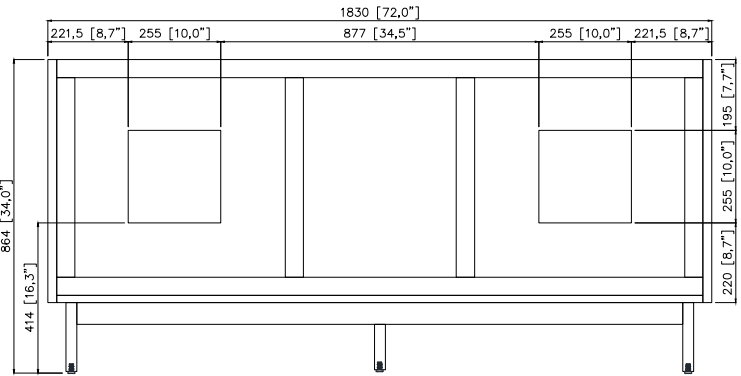

Colors / Couleurs

- Natural Teak finish / Fini teck naturel

Nominal Dimension / Dimension Nominale

- 72W x 21.5D x 34H inches | 1830 x 545 x 864 mm

Product Diagrams / Diagrammes Produit

Front / Devant

Back / Derrière

Side / Côté

Top / Haut

Avanity

EUT73xx-RS
SUT73xx-RS

Features

- 25mm thickness top material
- Pre-installed with rectangular sink CUM20WT-R
- Top pre-drilled for 8" widespread faucet
- 4" backsplash included

Caractéristiques

- Matériau supérieur de 25 mm d'épaisseur
- Pré-installé avec évier rectangulaire CUM20WT-R
- Dessus pré-percé pour un robinet large de 8 po
- Dossier de 4" inclus

Colors / Couleurs

- Cala White / Cala Blanc
- Carrara White / Blanc de Carrare
- White / Blanc

Nominal Dimension / Dimension Nominale

- 73W x 22D x 8.7H inches | 1854 x 560 x 221 mm

Product Diagrams / Diagrammes Produit

Top / Haut

Front / De face

Side / Côté

For customer support, please call Avanity Corporation at 866-522-5578 weekdays 9:00 to 5:00 PST
Pour le support client, s'il vous plaît appelez au 866-522-5578 Avanity Corporation jours de semaine 9:00-5:00 PST