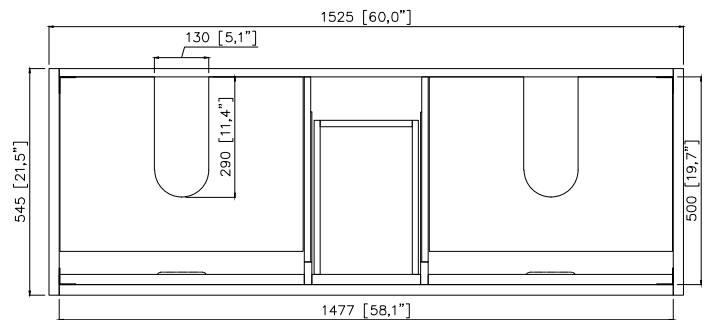

Top / Haut

For customer support, please call Avanity Corporation at 866-522-5578 weekdays 9 a.m to 5 p.m PST
Pour le support client, s'il vous plaît appelez au 866-522-5578 Avanity Corporation jours de semaine 9h00-17h00 PST