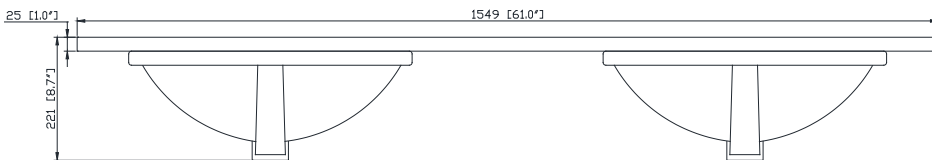

## Nominal Dimension / Dimension Nominale

- 60W x 21.5D x 34H inches | 1525 x 545 x 864 mm

## Caractéristiques

- Matériau supérieur de 25 mm d'épaisseur
- Pré-installé avec évier rectangulaire CUM20WT-R
- Dessus pré-percé pour un robinet large de 8 po
- Dosseret de 4" inclus

## Nominal Dimension / Dimension Nominale

- 61W x 22D x 8.7H inches | 1549 x 560 x 221 mm

## Product Diagrams / Diagrammes Produit

Top / Haut

Front / De face

Side / Côté