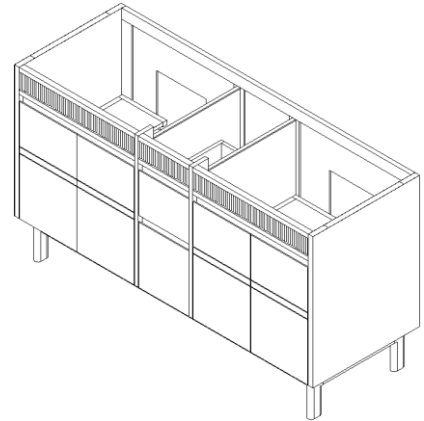

Avanity

KAYLA-V60-NT

Features

- Solid teak wood, plywood
- 4 soft-close doors, 2 interior shelves
- 2 soft-close drawers
- Adjustable height levelers

Caractéristiques

- Teck massif et contreplaqué
- Quatre portes à fermeture douce et deux tablettes intérieures
- Deux tiroirs à fermeture douce
- Patins réglables en hauteur

Colors / Couleurs

- Natural Teak finish / Fini teck naturel

Nominal Dimension / Dimension Nominale

- 60W x 21.5D x 34H inches | 1525 x 545 x 864 mm

Product Diagrams / Diagrammes Produit

Front / Devant