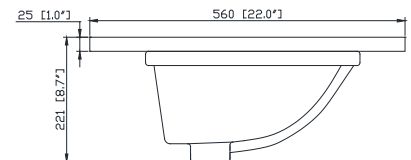

## Nominal Dimension / Dimension Nominale

- 60W x 21.5D x 34H inches | 1525 x 545 x 864 mm

## Caractéristiques

- Matériau supérieur de 25 mm d'épaisseur
- Pré-installé avec évier rectangulaire CUM20WT-R
- Dessus pré-percé pour un robinet large de 8 po
- Dosseret de 4" inclus

## Nominal Dimension / Dimension Nominale

- 61W x 22D x 8.7H inches | 1549 x 560 x 221 mm

## Product Diagrams / Diagrammes Produit

Top / Haut

Front / De face

Side / Côté