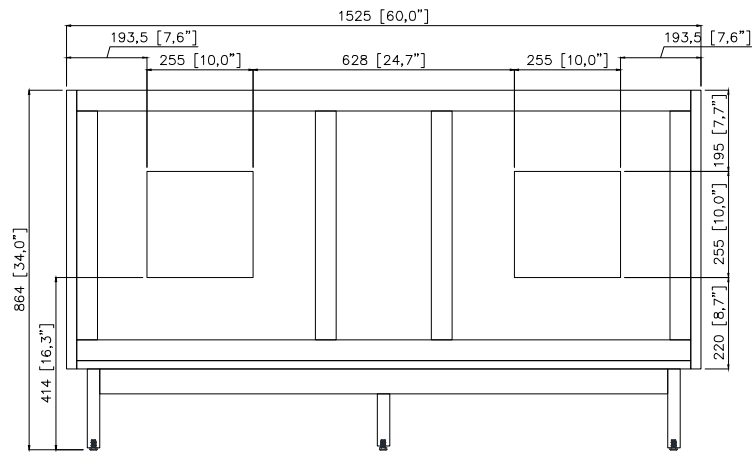

Back / Derrière