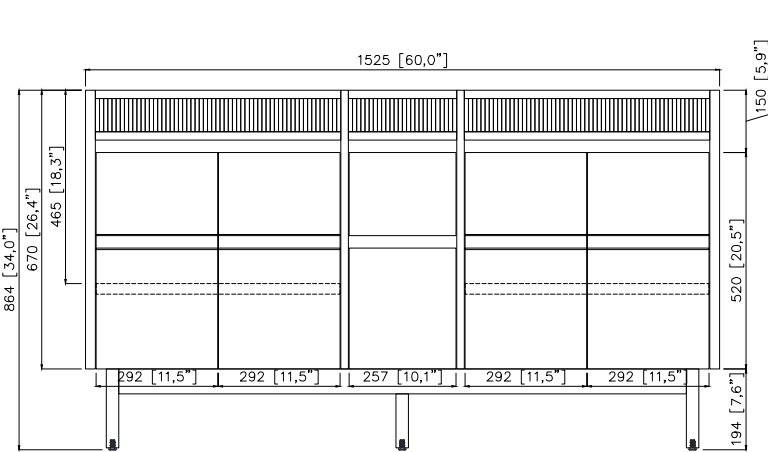

Avanity

KAYLA-V60-NT

Features

- Solid teak wood, plywood
- 4 soft-close doors, 2 interior shelves
- 2 soft-close drawers
- Adjustable height levelers

Caractéristiques

- Teck massif et contreplaqué
- Quatre portes à fermeture douce et deux tablettes intérieures
- Deux tiroirs à fermeture douce
- Patins réglables en hauteur

Colors / Couleurs

- Natural Teak finish / Fini teck naturel

Nominal Dimension / Dimension Nominale

- 60W x 21.5D x 34H inches | 1525 x 545 x 864 mm

Product Diagrams / Diagrammes Produit

Front / Devant