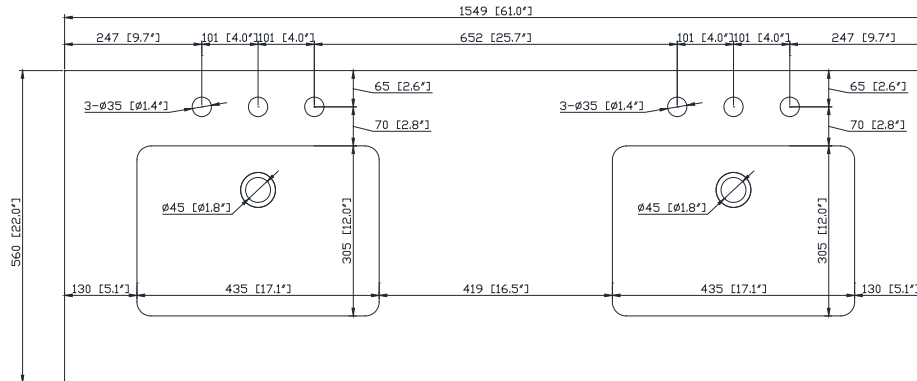

Product Diagrams / Diagrammes Produit

Top / Haut