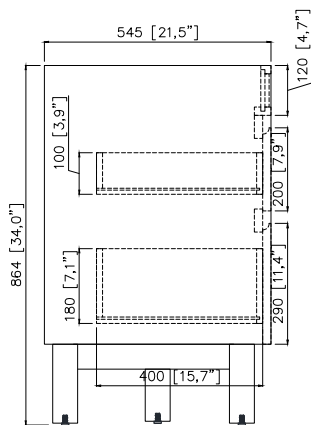

Avanity

KAYLA-V60-NT

Features

- Solid teak wood, plywood
- 4 soft-close doors, 2 interior shelves
- 2 soft-close drawers
- Adjustable height levelers

Caractéristiques

- Teck massif et contreplaqué
- Quatre portes à fermeture douce et deux tablettes intérieures
- Deux tiroirs à fermeture douce
- Patins réglables en hauteur

Colors / Couleurs

- Natural Teak finish / Fini teck naturel

Nominal Dimension / Dimension Nominale

- 60W x 21.5D x 34H inches | 1525 x 545 x 864 mm

Product Diagrams / Diagrammes Produit

Side / Côté

Top / Haut

For customer support, please call Avanity Corporation at 866-522-5578 weekdays 9 a.m to 5 p.m PST
Pour le support client, s'il vous plaît appelez au 866-522-5578 Avanity Corporation jours de semaine 9h00-17h00 PST