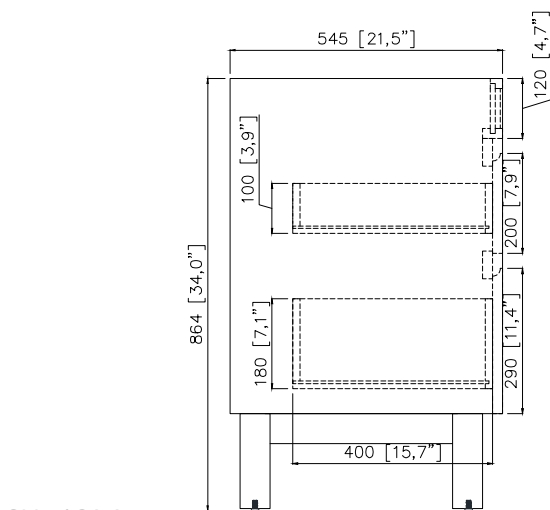

Colors / Couleurs

- Natural Teak finish / Fini teck naturel

Nominal Dimension / Dimension Nominale

- 48W x 21.5D x 34H inches | 1220 x 545 x 864 mm

Product Diagrams / Diagrammes Produit

Front / Devant

Back / Derrière

Side / Côté

Top / Haut

Avanity

EUT49xx-RS
SUT49xx-RS

Features

- 25mm thickness top material
- Pre-installed with rectangular sink CUM20WT-R
- Top pre-drilled for 8" widespread faucet
- 4" backsplash included

Colors / Couleurs

- Cala White / Cala Blanc
- Carrara White / Blanc de Carrare
- White / Blanc

Nominal Dimension / Dimension Nominale

- 49W x 22D x 8.7H inches | 1245 x 560 x 221mm

Product Diagrams / Diagrammes Produit

Caractéristiques

- Matériau supérieur de 25 mm d'épaisseur
- Pré-installé avec évier rectangulaire CUM20WT-R
- Dessus pré-percé pour un robinet large de 8 po
- Dossier de 4" inclus

Top / Haut

Front / De face