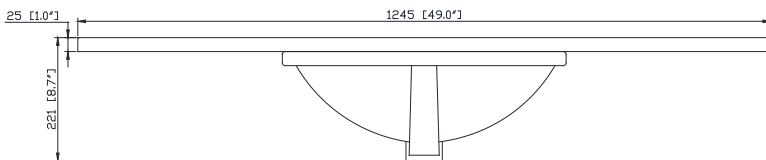

Colors / Couleurs

- Cala White / Cala Blanc
- Carrara White / Blanc de Carrare
- White / Blanc

Nominal Dimension / Dimension Nominale

- 49W x 22D x 8.7H inches | 1245 x 560 x 221mm

Product Diagrams / Diagrammes Produit

Caractéristiques

- Matériau supérieur de 25 mm d'épaisseur
- Pré-installé avec évier rectangulaire CUM20WT-R
- Dessus pré-percé pour un robinet large de 8 po
- Dossier de 4" inclus

Top / Haut

Front / De face