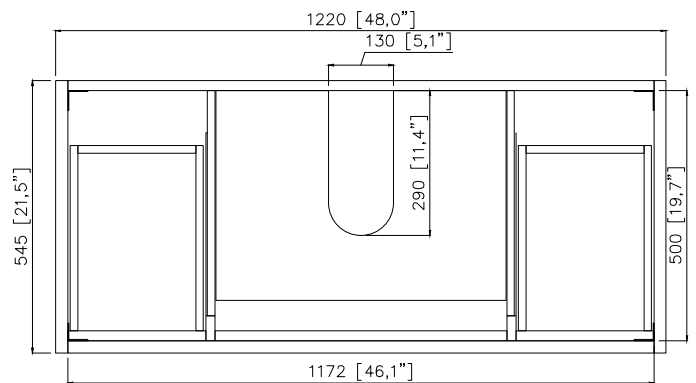

Colors / Couleurs

- Natural Teak finish / Fini teck naturel

Nominal Dimension / Dimension Nominale

- 48W x 21.5D x 34H inches | 1220 x 545 x 864 mm

Product Diagrams / Diagrammes Produit

Front / Devant

Back / Derrière

Side / Côté

Top / Haut

Avanity

EUT49xx-RS
SUT49xx-RS

Features

- 25mm thickness top material
- Pre-installed with rectangular sink CUM20WT-R
- Top pre-drilled for 8" widespread faucet
- 4" backsplash included

Colors / Couleurs

- Cala White / Cala Blanc
- Carrara White / Blanc de Carrare
- White / Blanc

Nominal Dimension / Dimension Nominale

- 49W x 22D x 8.7H inches | 1245 x 560 x 221mm

Product Diagrams / Diagrammes Produit

Caractéristiques

- Matériau supérieur de 25 mm d'épaisseur
- Pré-installé avec évier rectangulaire CUM20WT-R
- Dessus pré-percé pour un robinet large de 8 po
- Dossier de 4" inclus

Top / Haut

Front / De face