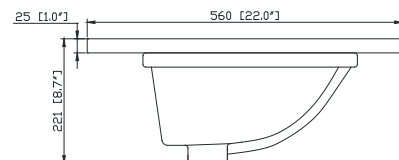

Colors / Couleurs

- Natural Teak finish / Fini teck naturel

Nominal Dimension / Dimension Nominale

- 48W x 21.5D x 34H inches | 1220 x 545 x 864 mm

Product Diagrams / Diagrammes Produit

Front / Devant

Back / Derrière

Colors / Couleurs

- Cala White / Cala Blanc
- Carrara White / Blanc de Carrare
- White / Blanc

Nominal Dimension / Dimension Nominale

- 49W x 22D x 8.7H inches | 1245 x 560 x 221mm

Product Diagrams / Diagrammes Produit

Caractéristiques

- Matériau supérieur de 25 mm d'épaisseur
- Pré-installé avec évier rectangulaire CUM20WT-R
- Dessus pré-percé pour un robinet large de 8 po
- Dossier de 4" inclus

Top / Haut

Front / De face

Side / Côté