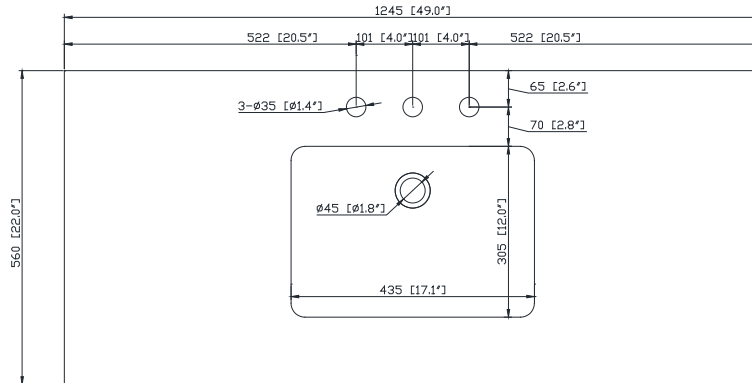

Colors / Couleurs

- Natural Teak finish / Fini teck naturel

Nominal Dimension / Dimension Nominale

- 48W x 21.5D x 34H inches | 1220 x 545 x 864 mm

Product Diagrams / Diagrammes Produit

Front / Devant

Back / Derrière

Side / Côté

Top / Haut

Avanity

EUT49xx-RS
SUT49xx-RS

Features

- 25mm thickness top material
- Pre-installed with rectangular sink CUM20WT-R
- Top pre-drilled for 8" widespread faucet
- 4" backsplash included

Colors / Couleurs

- Cala White / Cala Blanc
- Carrara White / Blanc de Carrare
- White / Blanc

Nominal Dimension / Dimension Nominale

- 49W x 22D x 8.7H inches | 1245 x 560 x 221mm

Product Diagrams / Diagrammes Produit

Caractéristiques

- Matériau supérieur de 25 mm d'épaisseur
- Pré-installé avec évier rectangulaire CUM20WT-R
- Dessus pré-percé pour un robinet large de 8 po
- Dossier de 4" inclus

Top / Haut

Front / De face