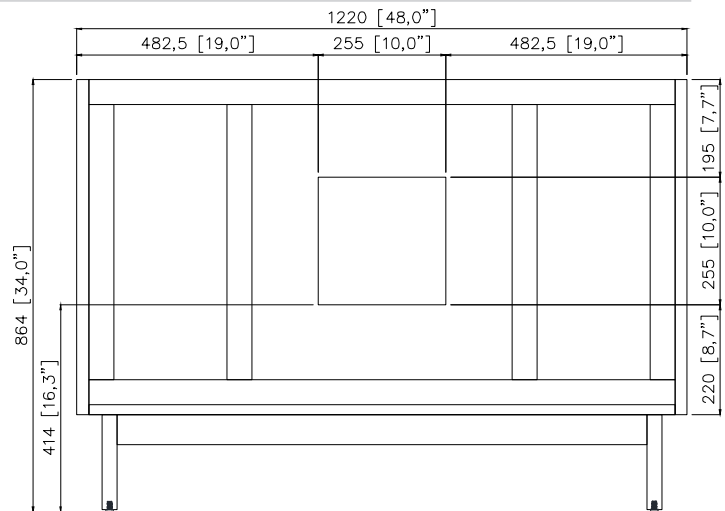

Colors / Couleurs

- Natural Teak finish / Fini teck naturel

Nominal Dimension / Dimension Nominale

- 48W x 21.5D x 34H inches | 1220 x 545 x 864 mm

Product Diagrams / Diagrammes Produit

Front / Devant

Back / Derrière

Side / Côté

Top / Haut

Avanity

EUT49xx-RS
SUT49xx-RS

Features

- 25mm thickness top material
- Pre-installed with rectangular sink CUM20WT-R
- Top pre-drilled for 8" widespread faucet
- 4" backsplash included

Colors / Couleurs

- Cala White / Cala Blanc
- Carrara White / Blanc de Carrare
- White / Blanc

Nominal Dimension / Dimension Nominale

- 49W x 22D x 8.7H inches | 1245 x 560 x 221mm

Product Diagrams / Diagrammes Produit

Caractéristiques

- Matériau supérieur de 25 mm d'épaisseur
- Pré-installé avec évier rectangulaire CUM20WT-R
- Dessus pré-percé pour un robinet large de 8 po
- Dossier de 4" inclus

Top / Haut

Front / De face