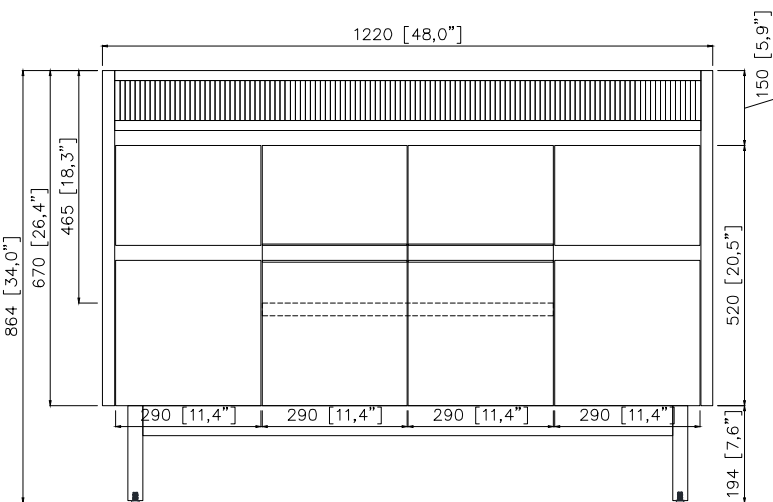

Colors / Couleurs

- Natural Teak finish / Fini teck naturel

Nominal Dimension / Dimension Nominale

- 48W x 21.5D x 34H inches | 1220 x 545 x 864 mm

Product Diagrams / Diagrammes Produit

Front / Devant

Back / Derrière

Side / Côté

Top / Haut

Avanity

EUT49xx-RS
SUT49xx-RS

Features

- 25mm thickness top material
- Pre-installed with rectangular sink CUM20WT-R
- Top pre-drilled for 8" widespread faucet
- 4" backsplash included

Colors / Couleurs

- Cala White / Cala Blanc
- Carrara White / Blanc de Carrare
- White / Blanc

Nominal Dimension / Dimension Nominale

- 49W x 22D x 8.7H inches | 1245 x 560 x 221mm

Product Diagrams / Diagrammes Produit

Caractéristiques

- Matériau supérieur de 25 mm d'épaisseur
- Pré-installé avec évier rectangulaire CUM20WT-R
- Dessus pré-percé pour un robinet large de 8 po
- Dossier de 4" inclus

Top / Haut

Front / De face