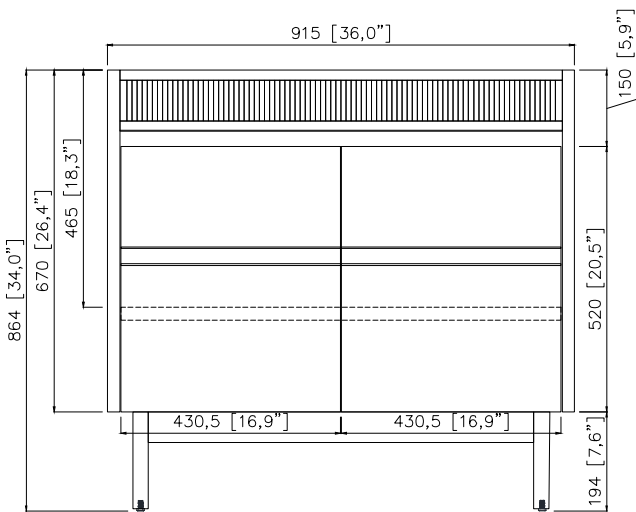

Avanity

KAYLA-V36-NT

Features

- Solid teak wood, plywood
- 2 soft-close doors, 1 interior shelf
- Adjustable height levelers

Caractéristiques

- Teck massif et contreplaqué
- Deux portes à fermeture douce et une tablette intérieure
- Patins réglables en hauteur

Colors / Couleurs

- Natural Teak finish / Fini teck naturel

Nominal Dimension / Dimension Nominale

- 36W x 21.5D x 34H inches | 915 x 545 x 864 mm

Product Diagrams / Diagrammes Produit

Front / Devant

Back / Derrière

Side / Côté

Top / Haut

Avanity

EUT37xx-RS
SUT37xx-RS

Features

- 25mm thickness top material
- Pre-installed with rectangular sink CUM20WT-R
- Top pre-drilled for 8" widespread faucet
- 4" backsplash included

Colors / Couleurs

- Cala White / Cala Blanc
- Carrara White / Blanc de Carrare
- White / Blanc

Nominal Dimension / Dimension Nominale

- 37W x 22D x 8.7H inches | 940 x 560 x 221 mm

Caractéristiques

- Matériau supérieur de 25 mm d'épaisseur
- Pré-installé avec évier rectangulaire CUM20WT-R
- Dessus pré-percé pour un robinet large de 8 po
- Dossier de 4" inclus