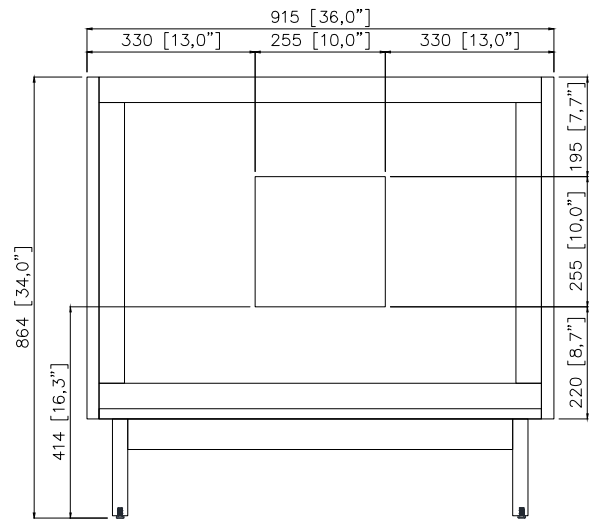

Avanity

KAYLA-V36-NT

Features

- Solid teak wood, plywood
- 2 soft-close doors, 1 interior shelf
- Adjustable height levelers

Caractéristiques

- Teck massif et contreplaqué
- Deux portes à fermeture douce et une tablette intérieure
- Patins réglables en hauteur

Colors / Couleurs

- Natural Teak finish / Fini teck naturel

Nominal Dimension / Dimension Nominale

- 36W x 21.5D x 34H inches | 915 x 545 x 864 mm

Product Diagrams / Diagrammes Produit

Front / Devant

Back / Derrière

Side / Côté

Top / Haut

Avanity

EUT37xx-RS
SUT37xx-RS

Features

- 25mm thickness top material
- Pre-installed with rectangular sink CUM20WT-R
- Top pre-drilled for 8" widespread faucet
- 4" backsplash included

Colors / Couleurs

- Cala White / Cala Blanc
- Carrara White / Blanc de Carrare
- White / Blanc

Nominal Dimension / Dimension Nominale

- 37W x 22D x 8.7H inches | 940 x 560 x 221 mm

Caractéristiques

- Matériau supérieur de 25 mm d'épaisseur
- Pré-installé avec évier rectangulaire CUM20WT-R
- Dessus pré-percé pour un robinet large de 8 po
- Dossier de 4" inclus