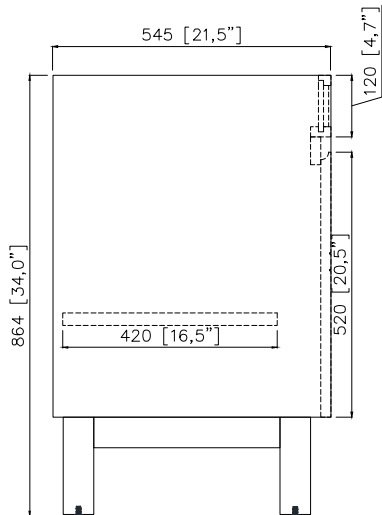

Colors / Couleurs

- Natural Teak finish / Fini teck naturel

Nominal Dimension / Dimension Nominale

- 36W x 21.5D x 34H inches | 915 x 545 x 864 mm

Product Diagrams / Diagrammes Produit

Front / Devant

Back / Derrière

Side / Côté

Top / Haut

Avanity

EUT37xx-RS
SUT37xx-RS

Features

- 25mm thickness top material
- Pre-installed with rectangular sink CUM20WT-R
- Top pre-drilled for 8" widespread faucet
- 4" backsplash included

Colors / Couleurs

- Cala White / Cala Blanc
- Carrara White / Blanc de Carrare
- White / Blanc

Nominal Dimension / Dimension Nominale

- 37W x 22D x 8.7H inches | 940 x 560 x 221 mm

Caractéristiques

- Matériau supérieur de 25 mm d'épaisseur
- Pré-installé avec évier rectangulaire CUM20WT-R
- Dessus pré-percé pour un robinet large de 8 po
- Dossier de 4" inclus