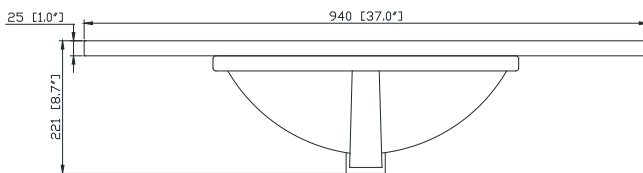

Colors / Couleurs

- Natural Teak finish / Fini teck naturel

Nominal Dimension / Dimension Nominale

- 36W x 21.5D x 34H inches | 915 x 545 x 864 mm

Product Diagrams / Diagrammes Produit

Front / Devant

Back / Derrière

Side / Côté

Top / Haut

Avanity

EUT37xx-RS
SUT37xx-RS

Features

- 25mm thickness top material
- Pre-installed with rectangular sink CUM20WT-R
- Top pre-drilled for 8" widespread faucet
- 4" backsplash included

Colors / Couleurs

- Cala White / Cala Blanc
- Carrara White / Blanc de Carrare
- White / Blanc

Nominal Dimension / Dimension Nominale

- 37W x 22D x 8.7H inches | 940 x 560 x 221 mm

Caractéristiques

- Matériau supérieur de 25 mm d'épaisseur
- Pré-installé avec évier rectangulaire CUM20WT-R
- Dessus pré-percé pour un robinet large de 8 po
- Dossier de 4" inclus

Product Diagrams / Diagrammes Produit

Top / Haut

Front / De face

Side / Côté