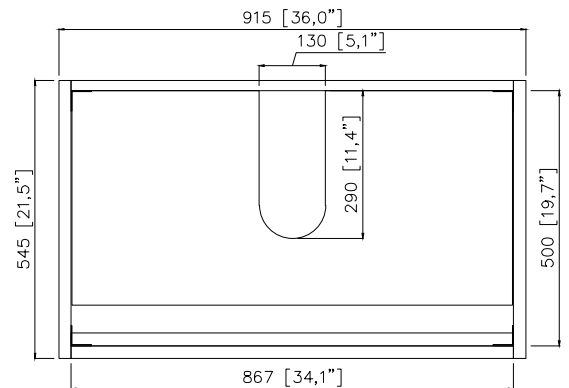

Colors / Couleurs

- Natural Teak finish / Fini teck naturel

Nominal Dimension / Dimension Nominale

- 36W x 21.5D x 34H inches | 915 x 545 x 864 mm

Product Diagrams / Diagrammes Produit

Front / Devant

Back / Derrière

Side / Côté

Top / Haut

Avanity

EUT37xx-RS
SUT37xx-RS

Features

- 25mm thickness top material
- Pre-installed with rectangular sink CUM20WT-R
- Top pre-drilled for 8" widespread faucet
- 4" backsplash included

Colors / Couleurs

- Cala White / Cala Blanc
- Carrara White / Blanc de Carrare
- White / Blanc

Nominal Dimension / Dimension Nominale

- 37W x 22D x 8.7H inches | 940 x 560 x 221 mm

Caractéristiques

- Matériau supérieur de 25 mm d'épaisseur
- Pré-installé avec évier rectangulaire CUM20WT-R
- Dessus pré-percé pour un robinet large de 8 po
- Dossier de 4" inclus