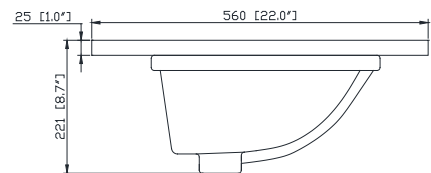

Colors / Couleurs

- Natural Teak finish / Fini teck naturel

Nominal Dimension / Dimension Nominale

- 36W x 21.5D x 34H inches | 915 x 545 x 864 mm

Product Diagrams / Diagrammes Produit

Front / Devant

Back / Derrière

Side / Côté

Top / Haut

Avanity

EUT37xx-RS
SUT37xx-RS

Features

- 25mm thickness top material
- Pre-installed with rectangular sink CUM20WT-R
- Top pre-drilled for 8" widespread faucet
- 4" backsplash included

Colors / Couleurs

- Cala White / Cala Blanc
- Carrara White / Blanc de Carrare
- White / Blanc

Nominal Dimension / Dimension Nominale

- 37W x 22D x 8.7H inches | 940 x 560 x 221 mm

Caractéristiques

- Matériau supérieur de 25 mm d'épaisseur
- Pré-installé avec évier rectangulaire CUM20WT-R
- Dessus pré-percé pour un robinet large de 8 po
- Dossier de 4" inclus

Product Diagrams / Diagrammes Produit

Top / Haut

Front / De face

Side / Côté