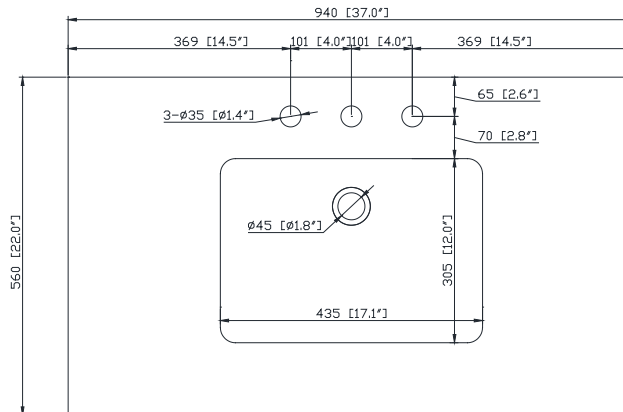

Colors / Couleurs

- Natural Teak finish / Fini teck naturel

Nominal Dimension / Dimension Nominale

- 36W x 21.5D x 34H inches | 915 x 545 x 864 mm

Product Diagrams / Diagrammes Produit

Front / Devant

Back / Derrière

Side / Côté

Top / Haut

Avanity

EUT37xx-RS
SUT37xx-RS

Features

- 25mm thickness top material
- Pre-installed with rectangular sink CUM20WT-R
- Top pre-drilled for 8" widespread faucet
- 4" backsplash included

Colors / Couleurs

- Cala White / Cala Blanc
- Carrara White / Blanc de Carrare
- White / Blanc

Nominal Dimension / Dimension Nominale

- 37W x 22D x 8.7H inches | 940 x 560 x 221 mm

Caractéristiques

- Matériau supérieur de 25 mm d'épaisseur
- Pré-installé avec évier rectangulaire CUM20WT-R
- Dessus pré-percé pour un robinet large de 8 po
- Dossier de 4" inclus

Product Diagrams / Diagrammes Produit

Top / Haut

Front / De face

Side / Côté