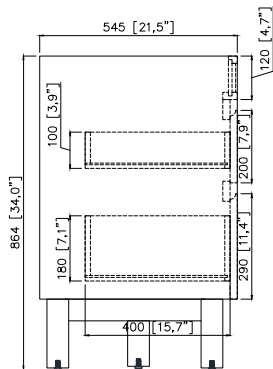

Colors / Couleurs

- Natural Teak finish / Fini teck naturel

Nominal Dimension / Dimension Nominale

- 72W x 21.5D x 34H inches | 1830 x 545 x 864 mm

Product Diagrams / Diagrammes Produit

Front / Devant

Back / Derrière

Side / Côté

Top / Haut