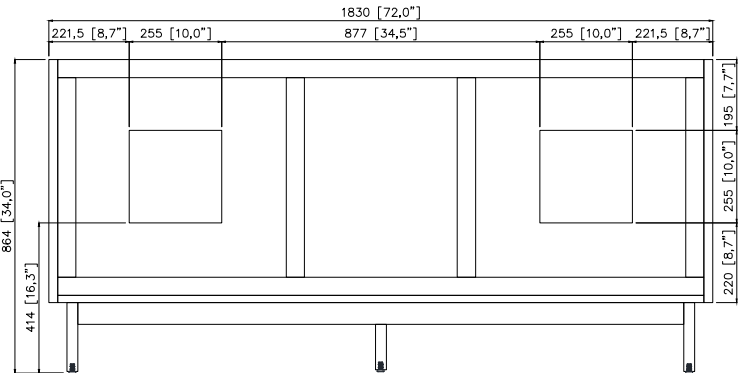

Avanity

KAYLA-V72-NT

Features

- Solid teak wood, plywood
- 4 soft-close doors, 2 interior shelves
- 2 soft-close drawers
- Adjustable height levelers

Caractéristiques

- Teck massif et contreplaqué
- Quatre portes à fermeture douce et deux tablettes intérieures
- Deux tiroirs à fermeture douce
- Patins réglables en hauteur

Colors / Couleurs

- Natural Teak finish / Fini teck naturel

Nominal Dimension / Dimension Nominale

- 72W x 21.5D x 34H inches | 1830 x 545 x 864 mm

Product Diagrams / Diagrammes Produit

Front / Devant

Back / Derrière

Side / Côté

Top / Haut