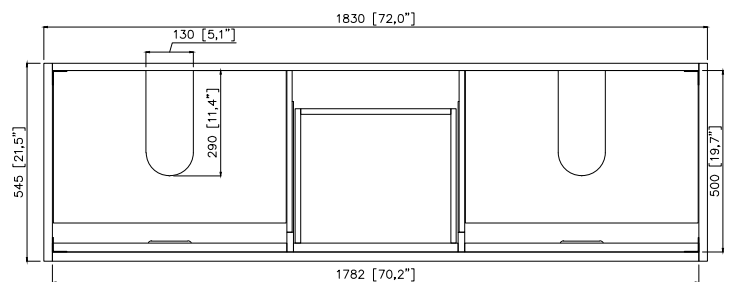

Avanity

KAYLA-V72-NT

Features

- Solid teak wood, plywood
- 4 soft-close doors, 2 interior shelves
- 2 soft-close drawers
- Adjustable height levelers

Caractéristiques

- Teck massif et contreplaqué
- Quatre portes à fermeture douce et deux tablettes intérieures
- Deux tiroirs à fermeture douce
- Patins réglables en hauteur

Colors / Couleurs

- Natural Teak finish / Fini teck naturel

Nominal Dimension / Dimension Nominale

- 72W x 21.5D x 34H inches | 1830 x 545 x 864 mm

Product Diagrams / Diagrammes Produit

Front / Devant

Back / Derrière

Side / Côté

Top / Haut