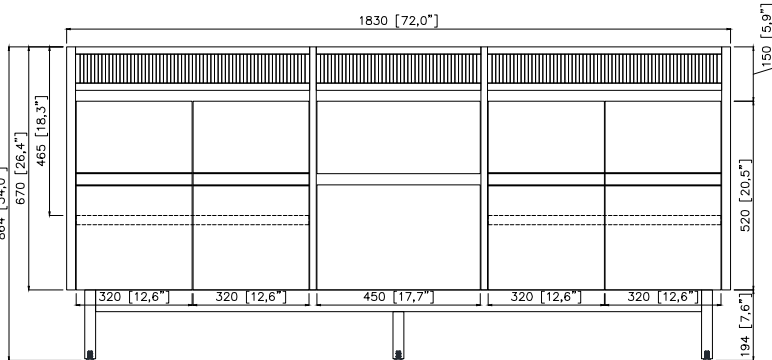

Avanity

KAYLA-V72-NT

Features

- Solid teak wood, plywood
- 4 soft-close doors, 2 interior shelves
- 2 soft-close drawers
- Adjustable height levelers

Caractéristiques

- Teck massif et contreplaqué
- Quatre portes à fermeture douce et deux tablettes intérieures
- Deux tiroirs à fermeture douce
- Patins réglables en hauteur

Colors / Couleurs

- Natural Teak finish / Fini teck naturel

Nominal Dimension / Dimension Nominale

- 72W x 21.5D x 34H inches | 1830 x 545 x 864 mm

Product Diagrams / Diagrammes Produit

Front / Devant

Back / Derrière

Side / Côté

Top / Haut