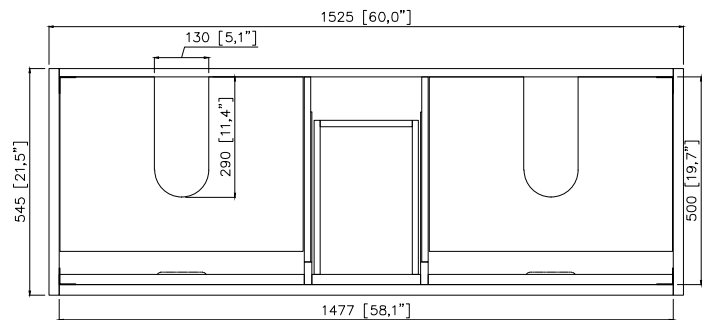

### Nominal Dimension / Dimension Nominale

- 60W x 21.5D x 34H inches | 1525 x 545 x 864 mm

### Product Diagrams / Diagrammes Produit

Front / Devant

Back / Derrière

Side / Côté

Top / Haut

For customer support, please call Avanity Corporation at 866-522-5578 weekdays 9 a.m to 5 p.m PST  
 Pour le support client, s'il vous plaît appelez au 866-522-5578 Avanity Corporation jours de semaine 9h00-17h00 PST