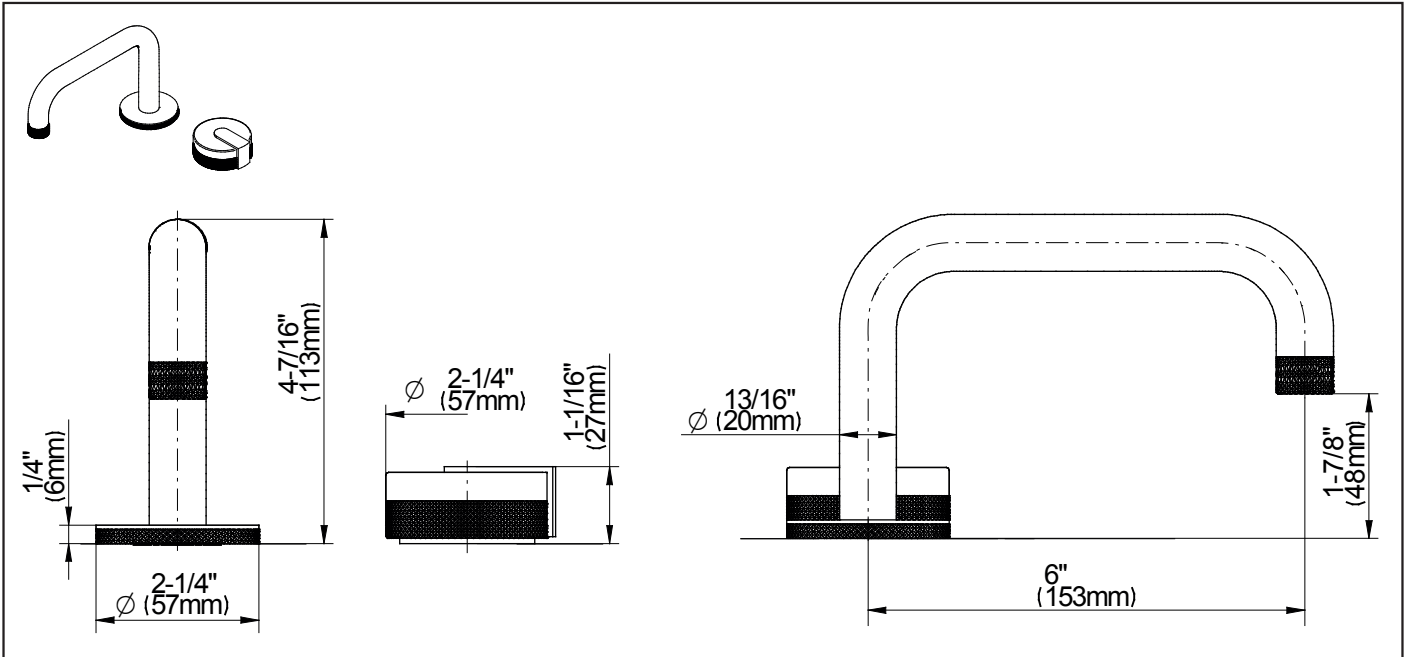

Installation Instructions • Instrucciones de Instalación

Dear Customer

Thank you for selecting our product. We are confident we can fully satisfy your expectations by offering you a wide range of technologically advanced products which directly result from our many years of experience in faucet and fitting production.

ENGLISH

Estimado Cliente

Muchas gracias por elegir nuestro producto. Estamos seguros que podemos satisfacer completamente sus expectativas ofreciéndole una amplia variedad de productos tecnológicamente avanzados que resultan directamente de muchos años de experiencia en grifos y su producción apropiada.

ESPAÑOL

ATTENTION! For care, use soft towel with soap and water only! Under no circumstances should you use any chemicals.

ATENCIÓN! Para el cuidado, utilice solamente una toalla suave con jabón y agua! Bajo ninguna circunstancia no use productos químicos.

Modelo **G-11520-***-L1*****