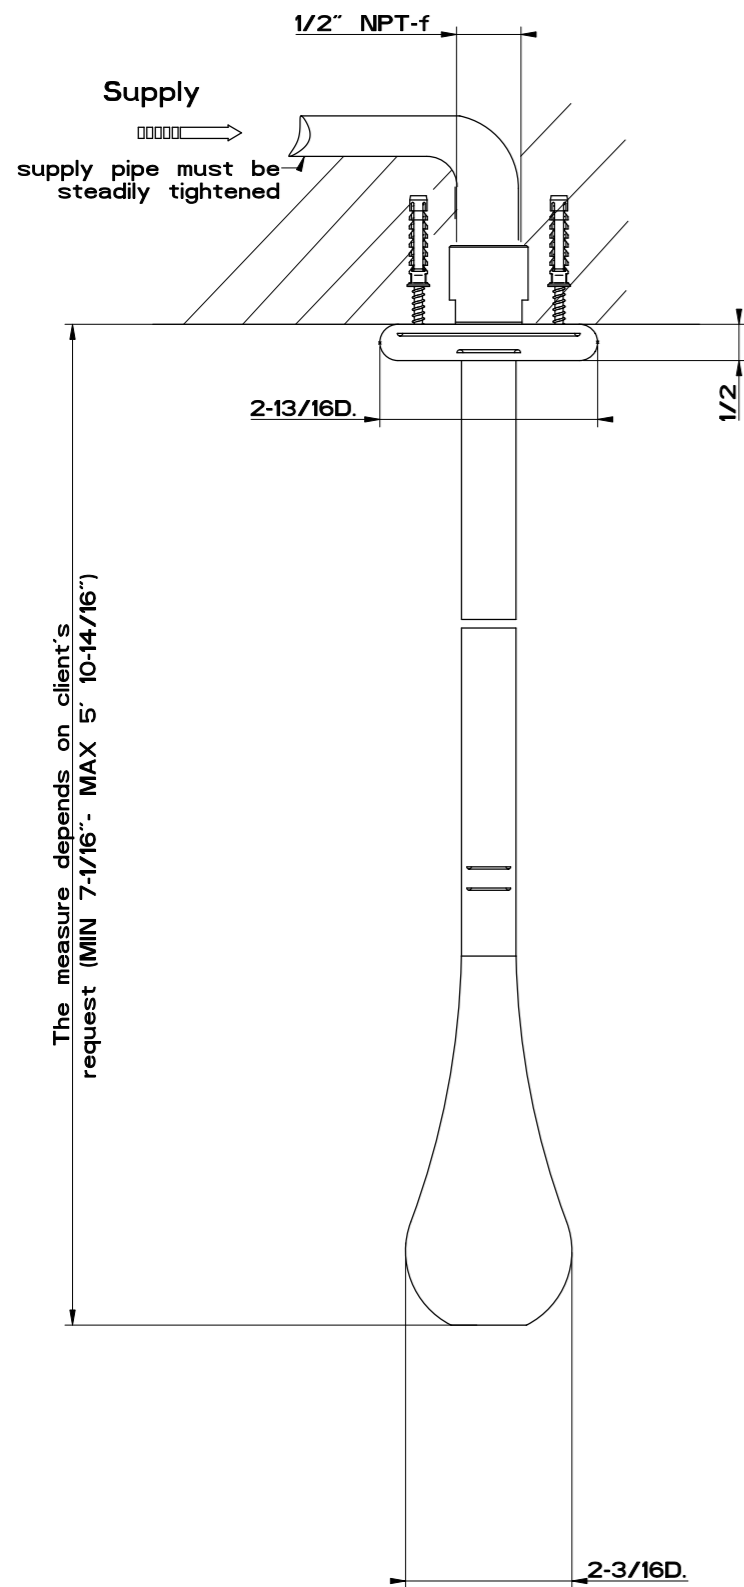

1 Wall fastening set

CAUTION: do not damage the supply pipe while drilling for fastening pins.

2

3

Caution:
In second and third case the rigid supports are not provided in the faucet box; the customer will have to make them before installation.

formato / size
A3

Rev.
0 1

codice cliente / client code
G001

Il presente disegno a termine di legge non può essere reso pubblico o riprodotto senza l'autorizzazione scritta della GESSI S.p.A. - ottobre 2016 copyright©GESSI S.p.A.