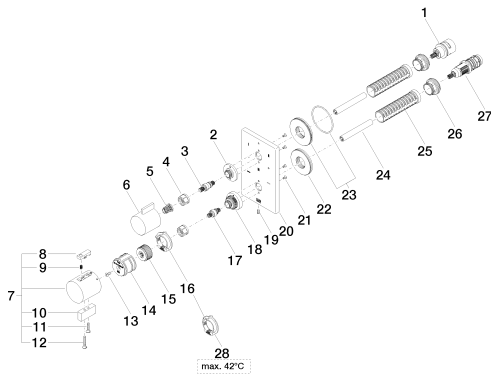

### Required article

35 428 970-90 0010

Concealed thermostat with integrated supply stops -

Shower - CL.1

Concealed thermostat with three-way volume control - polished chrome

Article number: 36 428 670-00 0010

Spare parts list

Number	Item Number	Designation	Number of units
1	90 90 03 168 00 90	diverter	1
2	09 12 12 053-00	base	1
3	04 29 06 111 00-00	spindle	1
4	09 23 30 023 90	nut	2
5	09 12 12 002 90	fixing cap	1
6	09 20 67 006-00	handle	1
7	04 17 33 006 00-00	handle	1
8	09 21 33 010-00	handle	1
9	09 16 02 027 90	spring	1
10	09 20 33 006-00	handle	1
11	09 30 30 159-00	screw	1
12	09 30 30 160-00	screw	1
13	09 30 30 124 90	screw	1
14	09 12 12 052 90	base	1
15	09 12 12 054 90	base	1
16	09 28 10 152 90	regulator	1
17	04 29 06 024 00-00	spindle	1
18	09 12 12 051-00	base	1
19	09 31 11 134 90	pin	1
20	09 11 02 314-00	plate	1
21	09 30 30 157 90	screw	4
22	09 30 01 188 90	disc	1
23	90 30 01 190 00 90	disc	1
24	09 23 01 124 90	sleeve	2
25	09 18 40 077 90	sleeve	2
26	09 24 04 257 90	nut	2
27	90 15 02 012 00 90	cartridge	1
28	09 28 10 151 90	regulator	1