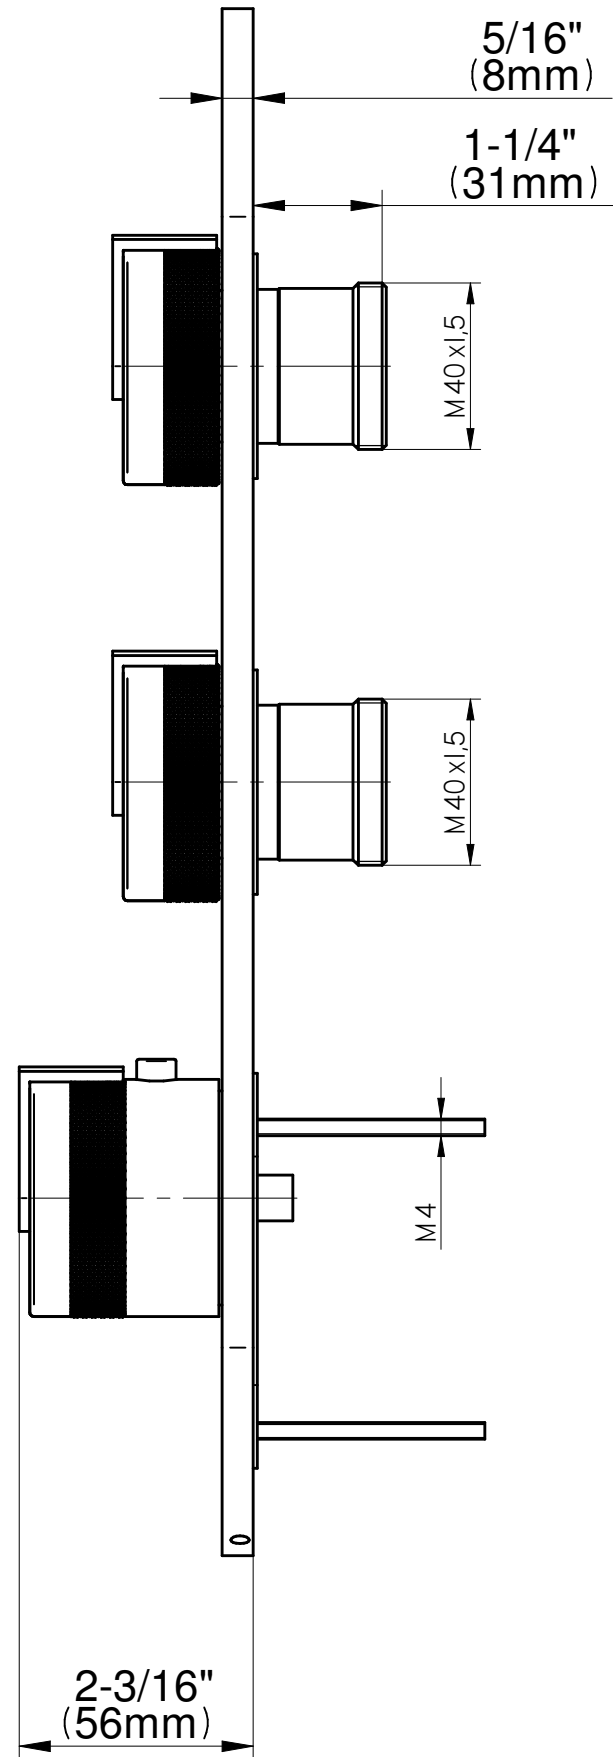

# G-8033-L1

## MOD+ Series

**GRAFF**<sup>®</sup>  
CUTTING EDGE DESIGN