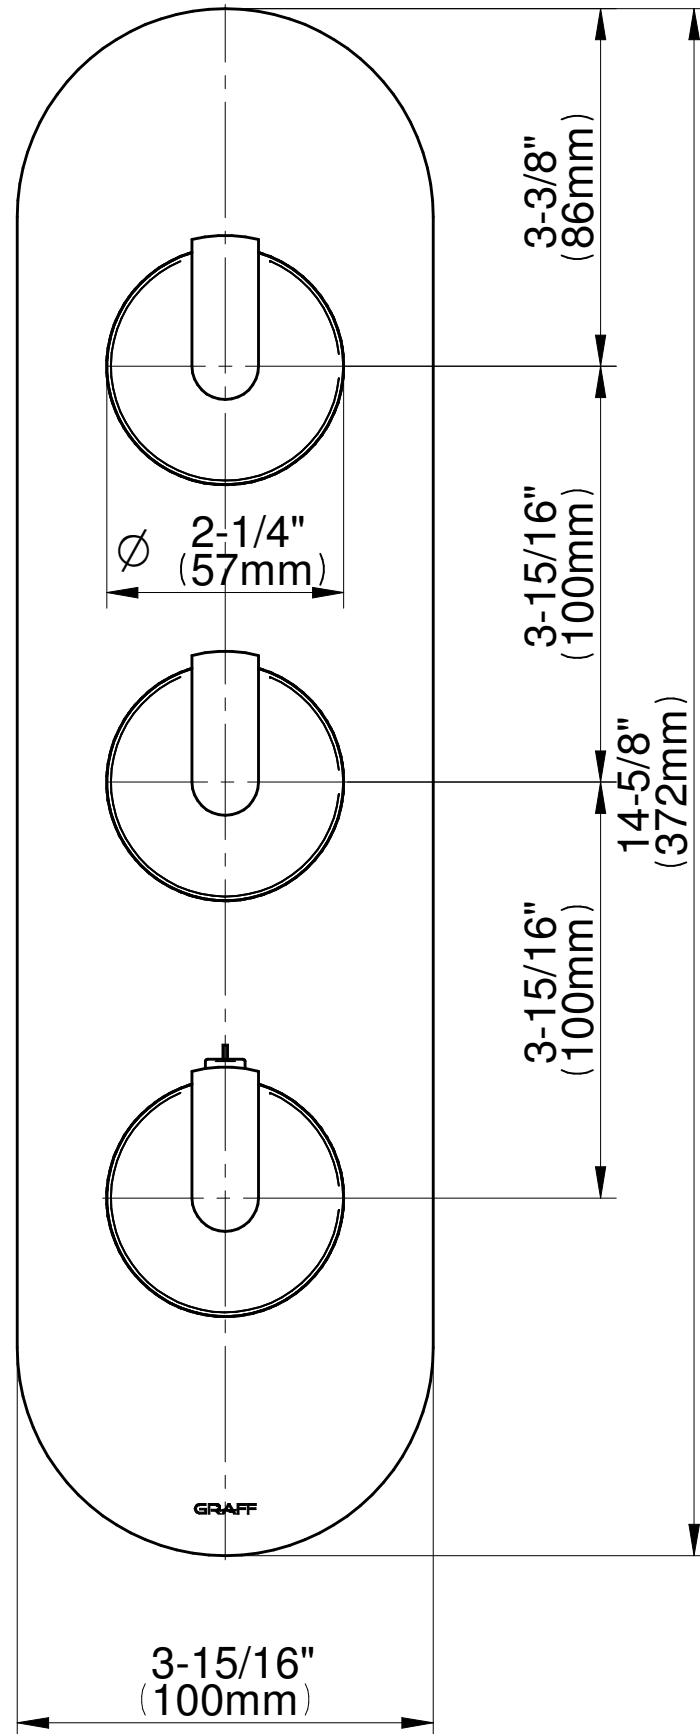

# G-8033-L1

## MOD+ Series

**GRAFF**<sup>®</sup>  
CUTTING EDGE DESIGN