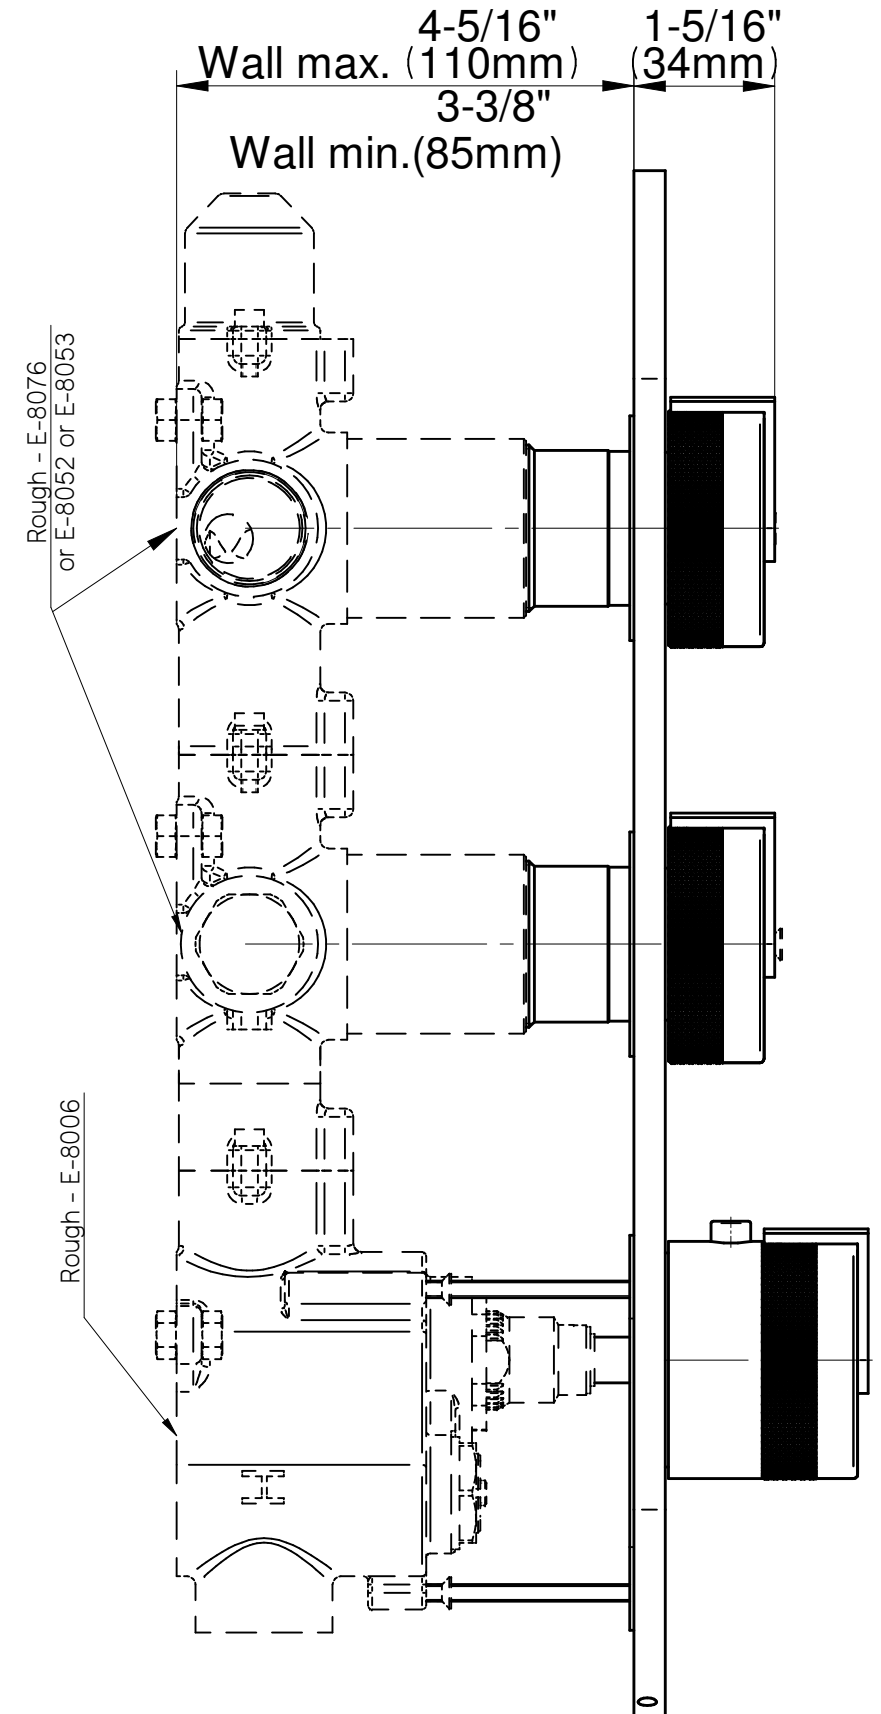

# G-8033-L1

## MOD+ Series

**GRAFF**<sup>®</sup>  
CUTTING EDGE DESIGN