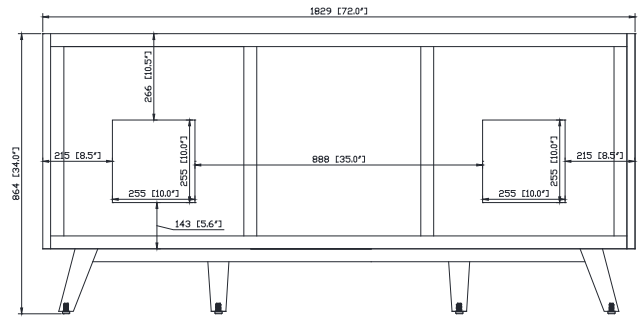

Colors / Couleurs

- Gray Teak finish / Fini teck gris
- Natural Teak finish / Fini teck naturel

Nominal Dimension / Dimension Nominale

- 72W x 21D x 34H inches | 1829 x 534 x 864 mm

Product Diagrams / Diagrammes Produit

Front / Devant

Back / Derrière

Side / Côté

Top / Haut