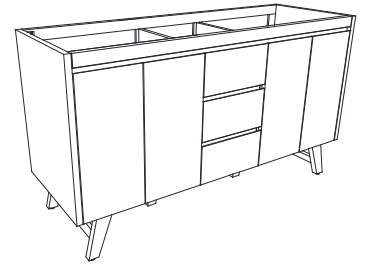

Avanity

CONVENTRY-V60-GT
CONVENTRY-V60-NT

Features

- Solid teak wood, plywood
- 4 soft-close doors, 2 interior shelves
- 3 soft-close drawers
- Adjustable height levelers

Caractéristiques

- Teck massif et contreplaqué
- Quatre portes à fermeture douce et deux tablettes intérieures
- Trois tiroirs à fermeture douce
- Patins réglables en hauteur

Colors / Couleurs

- Gray Teak finish / Fini teck gris
- Natural Teak finish / Fini teck naturel

Nominal Dimension / Dimension Nominale

- 60W x 21D x 34H inches | 1524 x 534 x 864 mm