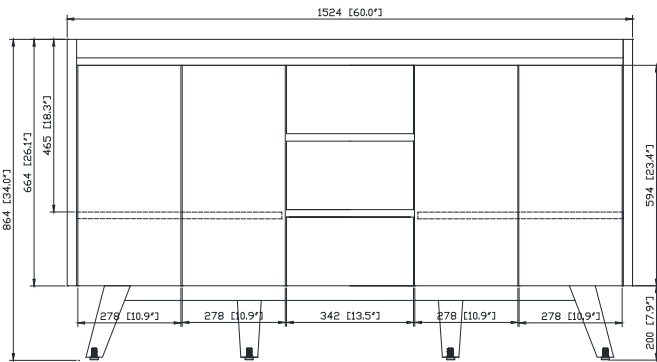

Colors / Couleurs

- Gray Teak finish / Fini teck gris
- Natural Teak finish / Fini teck naturel

Nominal Dimension / Dimension Nominale

- 60W x 21D x 34H inches | 1524 x 534 x 864 mm

Product Diagrams / Diagrammes Produit

Front / Devant

Back / Derrière

Side / Côté

Top / Haut

Avanity

EUT61CW-RS
SUT61CW-RS

Features

- 25mm thickness top material
- Pre-installed with rectangular sink CUM20WT-R
- Top pre-drilled for 8" widespread faucet
- 4" backsplash included

Caractéristiques

- Matériau supérieur de 25 mm d'épaisseur
- Pré-installé avec évier rectangulaire CUM20WT-R
- Dessus pré-percé pour un robinet large de 8 po
- Dosseret de 4" inclus

Colors / Couleurs

- Cala White / Cala Blanc
- Carrara White / Blanc de Carrare

Nominal Dimension / Dimension Nominale

- 61W x 22D x 8.7H inches | 1549 x 560 x 221 mm

Product Diagrams / Diagrammes Produit

Top / Haut

Front / De face

Side / Côté