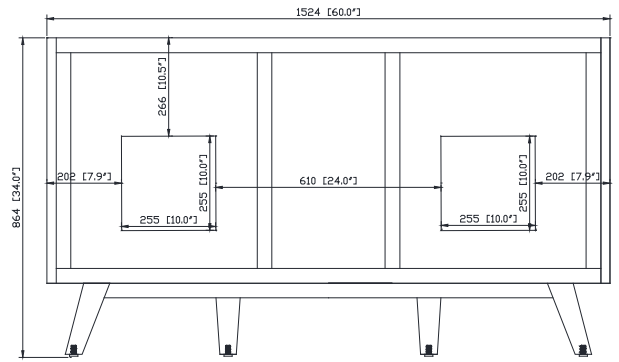

Colors / Couleurs

- Gray Teak finish / Fini teck gris
- Natural Teak finish / Fini teck naturel

Nominal Dimension / Dimension Nominale

- 60W x 21D x 34H inches | 1524 x 534 x 864 mm

Product Diagrams / Diagrammes Produit

Front / Devant

Back / Derrière

Side / Côté

Top / Haut

Avanity

EUT61CW-RS
SUT61CW-RS

Features

- 25mm thickness top material
- Pre-installed with rectangular sink CUM20WT-R
- Top pre-drilled for 8" widespread faucet
- 4" backsplash included

Caractéristiques

- Matériau supérieur de 25 mm d'épaisseur
- Pré-installé avec évier rectangulaire CUM20WT-R
- Dessus pré-percé pour un robinet large de 8 po
- Dosseret de 4" inclus

Colors / Couleurs

- Cala White / Cala Blanc
- Carrara White / Blanc de Carrare

Nominal Dimension / Dimension Nominale

- 61W x 22D x 8.7H inches | 1549 x 560 x 221 mm

Product Diagrams / Diagrammes Produit

Top / Haut

Front / De face

Side / Côté