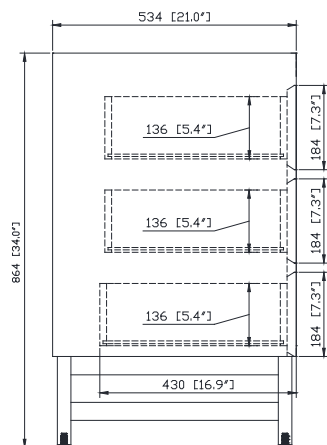

Colors / Couleurs

- Gray Teak finish / Fini teck gris
- Natural Teak finish / Fini teck naturel

Nominal Dimension / Dimension Nominale

- 60W x 21D x 34H inches | 1524 x 534 x 864 mm

Product Diagrams / Diagrammes Produit

Front / Devant

Back / Derrière

Side / Côté

Top / Haut

Avanity

EUT61CW-RS
SUT61CW-RS

Features

- 25mm thickness top material
- Pre-installed with rectangular sink CUM20WT-R
- Top pre-drilled for 8" widespread faucet
- 4" backsplash included

Caractéristiques

- Matériau supérieur de 25 mm d'épaisseur
- Pré-installé avec évier rectangulaire CUM20WT-R
- Dessus pré-percé pour un robinet large de 8 po
- Dosseret de 4" inclus

Colors / Couleurs

- Cala White / Cala Blanc
- Carrara White / Blanc de Carrare

Nominal Dimension / Dimension Nominale

- 61W x 22D x 8.7H inches | 1549 x 560 x 221 mm

Product Diagrams / Diagrammes Produit

Top / Haut

Front / De face

Side / Côté