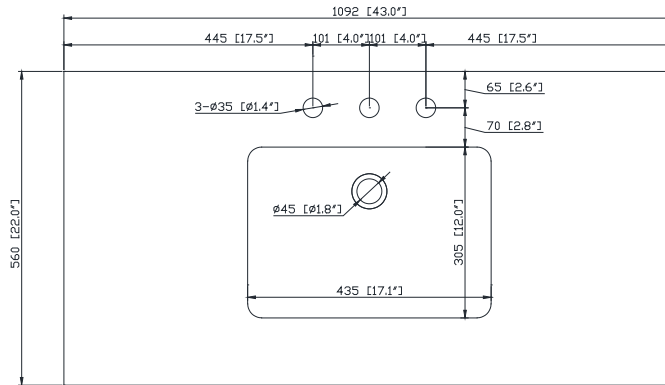

## Nominal Dimension / Dimension Nominale

42W x 21.5D x 34H inches | 1065 x 545 x 864 mm

## Features

- 25mm thickness top material
- Pre-installed with rectangular sink CUM20WT-R
- Top pre-drilled for 8" widespread faucet
- 4" backsplash included

## Nominal Dimension / Dimension Nominale

- 43W x 22D x 8.7H inches | 1092 x 560 x 221 mm

## Caractéristiques

- Matériau supérieur de 25 mm d'épaisseur
- Pré-installé avec évier rectangulaire CUM20WT-R
- Dessus pré-percé pour un robinet large de 8 po
- Dossier de 4" inclus

Top / Haut

Front / De face