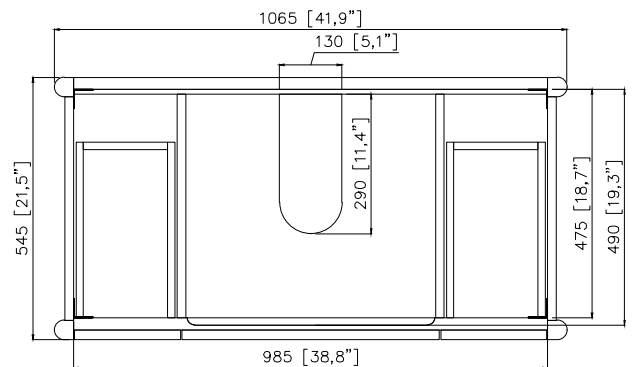

## Nominal Dimension / Dimension Nominale

42W x 21.5D x 34H inches | 1065 x 545 x 864 mm

## Product Diagrams / Diagrammes Produit

Front / Devant

Back / Derrière

Side / Côté

Top / Haut

## Nominal Dimension / Dimension Nominale

- 43W x 22D x 8.7H inches | 1092 x 560 x 221 mm

## Caractéristiques

- Matériau supérieur de 25 mm d'épaisseur
- Pré-installé avec évier rectangulaire CUM20WT-R
- Dessus pré-percé pour un robinet large de 8 po
- Dossier de 4" inclus

Top / Haut

Front / De face