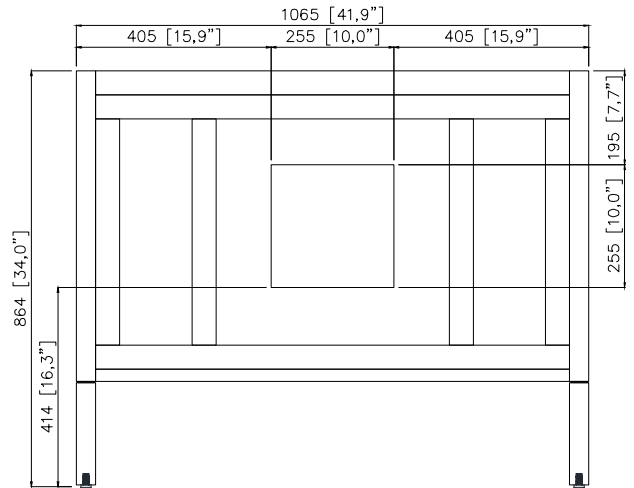

Back / Derrière