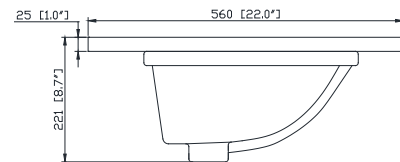

## Nominal Dimension / Dimension Nominale

42W x 21.5D x 34H inches | 1065 x 545 x 864 mm

## Nominal Dimension / Dimension Nominale

- 43W x 22D x 8.7H inches | 1092 x 560 x 221 mm

## Caractéristiques

- Matériau supérieur de 25 mm d'épaisseur
- Pré-installé avec évier rectangulaire CUM20WT-R
- Dessus pré-percé pour un robinet large de 8 po
- Dossier de 4" inclus

Top / Haut

Front / De face