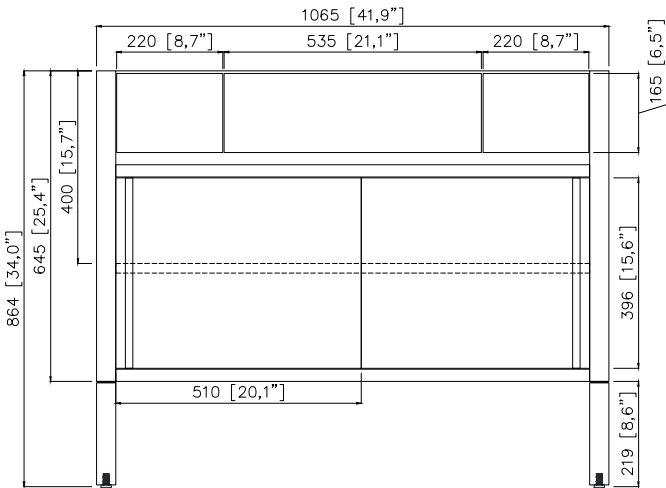

Product Diagrams / Diagrammes Produit

Front / Devant