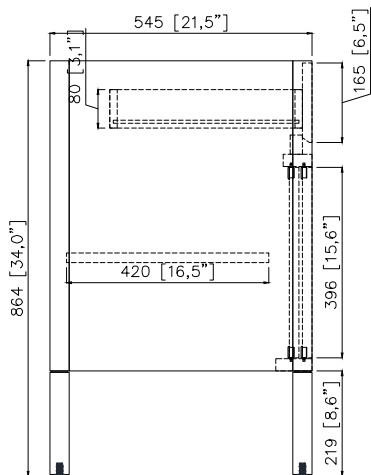

Avanity

COLBIE-V42-NT

Features

- Solid teak wood, plywood
- 2 sliding doors, 1 interior shelf
- 2 soft-close drawers
- Adjustable height levelers

Caractéristiques

- Teck massif et contreplaqué
- Deux portes coulissantes et une tablette intérieure
- Deux tiroirs à fermeture douce
- Patins réglables en hauteur

Colors / Couleurs

- Natural Teak finish / Fini teck naturel

Nominal Dimension / Dimension Nominale

42W x 21.5D x 34H inches | 1065 x 545 x 864 mm

Product Diagrams / Diagrammes Produit

Side / Côté

Top / Haut