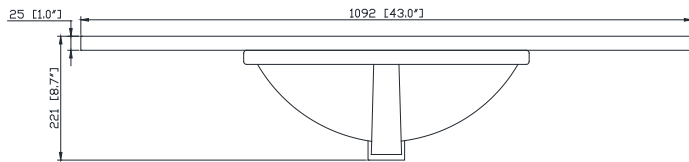

## Nominal Dimension / Dimension Nominale

42W x 21.5D x 34H inches | 1065 x 545 x 864 mm

## Nominal Dimension / Dimension Nominale

- 43W x 22D x 8.7H inches | 1092 x 560 x 221 mm

## Caractéristiques

- Matériau supérieur de 25 mm d'épaisseur
- Pré-installé avec évier rectangulaire CUM20WT-R
- Dessus pré-percé pour un robinet large de 8 po
- Dossier de 4" inclus

Top / Haut

Front / De face