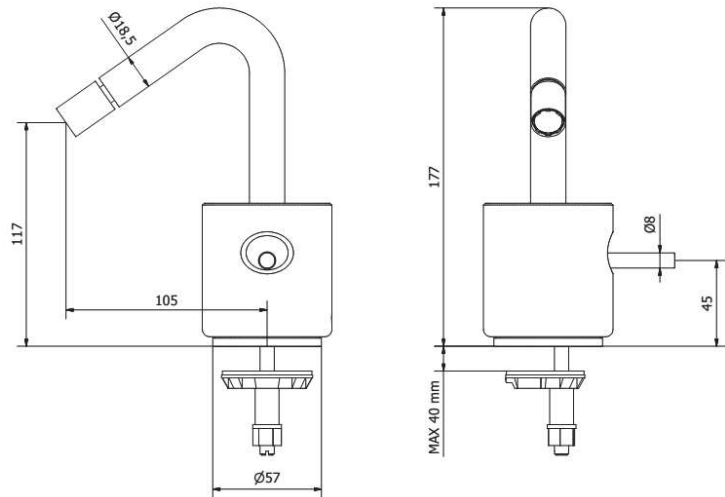

AQUABRASS

— black series —

CL24BC

Description du produit

Robinet de bidet monotrou avec bec pivotant

- laiton massif
- jet d'eau cristallin
- levier monocommande de type joystick
- drain pop-up à pression avec trop-plein inclus
- raccordement 3/8"

hauteur : 7"
projection totale : 5^{11/16}"
débit : 1.5 gpm

FINIS

Standard
Chrome poli (pc)

Sur mesure
15 finis sur mesure disponible
(pour plus d'information, demander conseil à votre détaillant)

AQUABRASS

— black series —

ELENCO PARTI			
ELEM	CODICE	DESCRIZIONE	QT
1	AC0012423	Bocca bidet Ø18.5 H104	1
2	AQ0014888	Snodo cachè Ø18 (06.8983.10000)	1
3	AQ0014880	Areatore PCA Cachè 5 l/min (44.3251.010)	1
4	AC0012561	Anello Ø22 Ø18.9 H2	1
5	AQ0015009	OR 19x1 NBR 70 SH	1
6	AQ0014835	Copertura marmo Ø68 H70 bianco carrara	1
7	CPMR200CC-1	Esploso premontato lavabo	1
7.1	AQ0009818	OR 14x1.78 NBR 70 SH	2
7.2	AQ0004610	OR 12.42x1.78 NBR 70 SH	1
7.3	AS0012424	Raccordo M16x1 H23	1
7.4	AQ0014774	Anello antifrizione Ø55.3 Ø52.9 Ø49.1 H11	1
7.5	AC0012428	Copriforo Ø55.2 H28	1
7.6	AQ0014775	Anello antifrizione Ø55.3 Ø51.2 H10	1
7.7	AQ0013363	OR 41x2 NBR 70 SH	1
7.8	AC0012416	Corpo miscelatore Ø55 Ø51 H65	1
7.9	AQ0014769	Cartuccia ceramica joystick Ø25 aperta M6x1	1
7.10	AQ0004600	OR 15.6x1.78 NBR 70 SH	1
7.11	AQ0006586	OR 25.12x1.78 NBR 70 SH	1
7.12	AC0012426	Ghiera premicartuccia M28x1 Ø30 H13	1
7.13	AQ0010327	OR 4x1 NBR 70 SH	1
7.14	AQ0010432	OR 50.52x1.78 NBR 70 SH	2
7.15	AQ0001410	OR 4.2x1.9 NBR 70 SH	2
7.16	AS0010569	Tappo M8x1 H11 CH3	2
8	AQ0001091	Grano inox M6x10 p.p.	1
9	AC0012427	Basetta Ø57 H6.5	1
10	AQ0014771	OR 52x2 NBR 70 SH	1
11	AC0012425	Manettino Ø8 H45 M6x1	1
12	AQ0013420	Confezione di fissaggio	1
13	AQ0014772	Flex inox M12x1 G3/8" F L400 DN8	2
14	AQ0009837	Scarico simple rapid 1"1/4	1