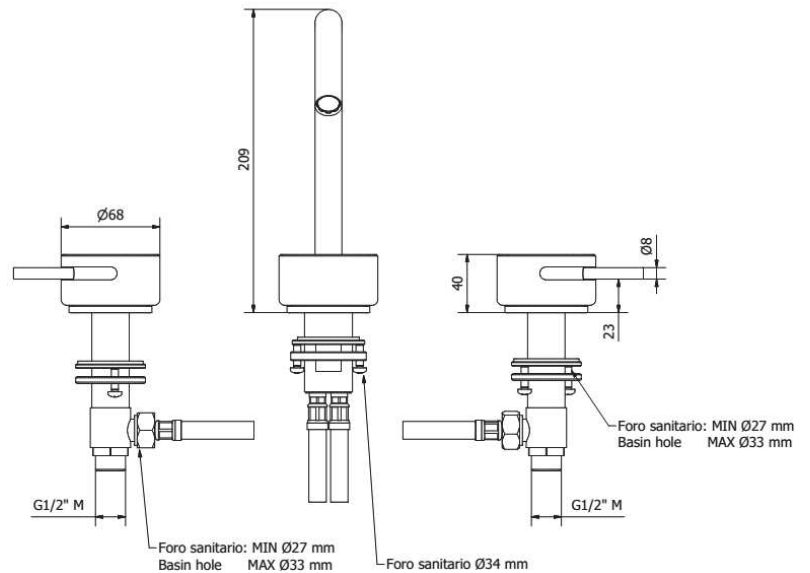

AQUABRASS

— black series —

CL16BC

Product Description

Widespread lavatory faucet

- solid brass construction
- crystal clear water flow
- press pop-up drain with overflow included
- 1/2" connection

height: 8 ¹/₄"
overall projection: 6 ³/₁₆"
flow rate: 1.3 gpm*

ELENCO PARTI

ELEM	CODICE	DESCRIZIONE	QT
1	AQ0014839	Copertura marmo Ø68 H35 sinistra	1
2	AQ0009151	Grano inox M6x8 p.p.	2
3	AQ0002160	Vite inox M4x10	2
4	AC0012459	Maniglia Ø51 H15.5	2
5	AC0012453	Manettino Ø8 M6 H63	2
6	AS0012451	Inserto fissaggio Ø30,3 H11 M24x1	2
7	AQ0001450	OR 47.37x1.78 NBR 70 SH	4
8	AS0012454	Base maniglia Ø52,4 H13	2
9	AQ0013370	Grano inox M6x5 p.c.	2
10	AC0012458	Basetta Ø57 H6.8 Ø39	2
11	AQ0011028	Guarnizione piana Ø55x47x2	2
12	AQ0002135	Vitone ceramico 90° sinistra HOT	1
13	AQ0008013	Guarnizione piana 45x35x2	2
14	AS0010697	Rondella Ø48x26.5x3	2
15	AS0010698	Ghiera W26x19F fori M5	2
16	AQ0010358	Vite inox M5x16	6
17	AS0002250	Piantana W26x19	2
18	AQ0010360	Guarnizione con filtro G1/2"	2
19	AQ0010273	Flex inox M10x1 G1/2" L400	2
20	CPMR392CC-1	Premontato bocca	1
20.1	AC0012422	Bocca Ø18.5 H194	1
20.2	AQ0014880	Areatore PCA Cachè 5 l/min (44.3251.010)	1
20.3	AC0012561	Anello Ø22 Ø18.9 H2	1
20.4	AQ0015009	OR 19x1 NBR 70 SH	1
20.5	AQ0014837	Copertura marmo Ø68 H35 bianco carrara	1
20.6	AQ0009151	Grano inox M6x8 p.p.	1
20.7	AS0012499	Inserto fissaggio Ø37,3 H9,5 M33x1,5	1
20.8	AQ0001450	OR 47.37x1.78 NBR 70 SH	2
20.9	AS0012452	Basetta bocca Ø52 H28	1
20.10	AQ0013370	Grano inox M6x5 p.c.	1
20.11	AC0012458	Basetta Ø57 H6.8 Ø39	1
20.12	AQ0011028	Guarnizione piana Ø55x47x2	1
20.13	AQ0009818	OR 14x1.78 NBR 70 SH	1
20.14	AC0012449	Gambo fissaggio M33x1,5 M16x1 H80	1
21	AQ0008012	Guarnizione piana 42,5x35,5x2	1
22	AS0010659	Rondella Ø50x33,5x3	1
23	AS0010658	Ghiera Ø52 M33x1,5 H6	1
24	AQ0014842	Copertura marmo Ø68 H35 destra	1
25	AQ0003930	Vitone ceramico 90° destro	1