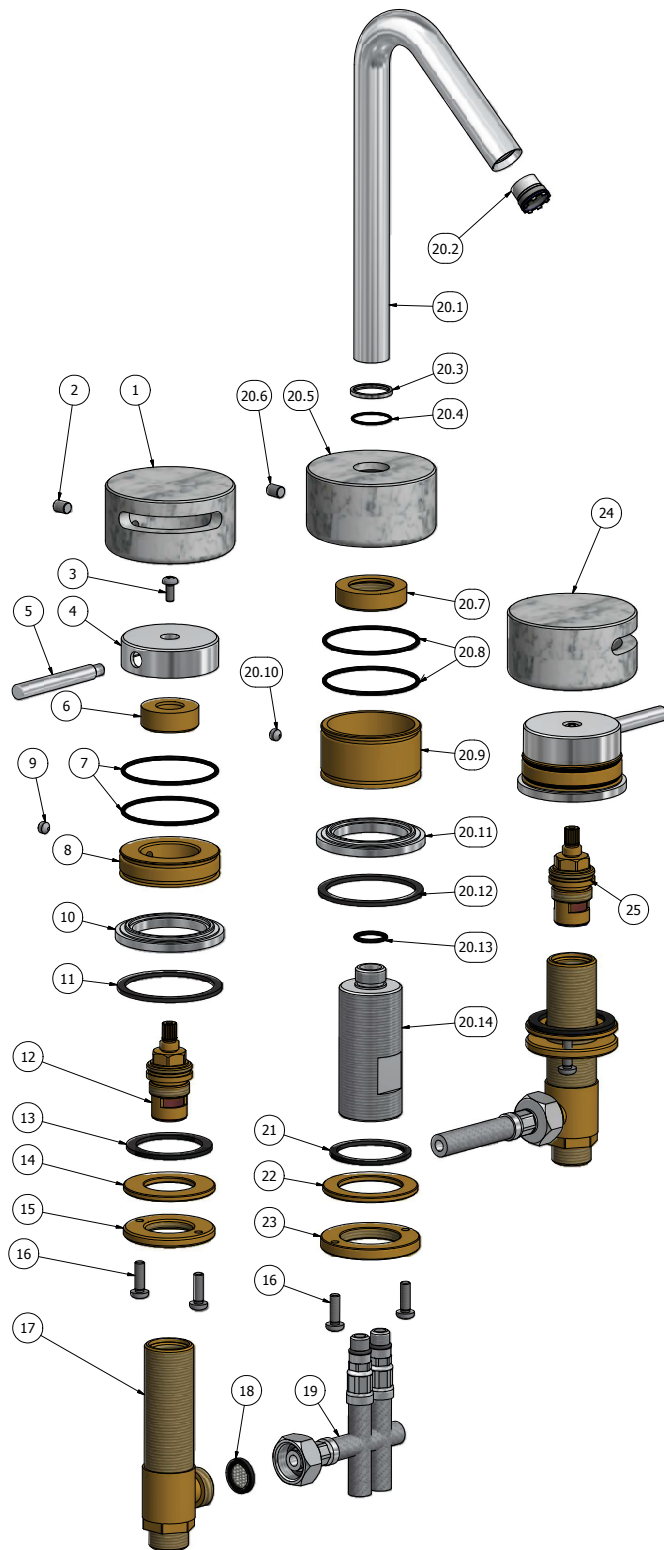

AQUABRASS

— black series —

CL16BC

Product Description

Widespread lavatory faucet

- solid brass construction
- crystal clear water flow
- press pop-up drain with overflow included
- 1/2" connection

height: 8 ¹/₄"
overall projection: 6 ³/₁₆"
flow rate: 1.3 gpm*

ELENCO PARTI

ELEM	CODICE	DESCRIZIONE	QT
1	AQ0014839	Copertura marmo Ø68 H35 sinistra	1
2	AQ0009151	Grano inox M6x8 p.p.	2
3	AQ0002160	Vite inox M4x10	2
4	AC0012459	Maniglia Ø51 H15.5	2
5	AC0012453	Manettino Ø8 M6 H63	2
6	AS0012451	Inserto fissaggio Ø30,3 H11 M24x1	2
7	AQ0001450	OR 47.37x1.78 NBR 70 SH	4
8	AS0012454	Base maniglia Ø52,4 H13	2
9	AQ0013370	Grano inox M6x5 p.c.	2
10	AC0012458	Basetta Ø57 H6.8 Ø39	2
11	AQ0011028	Guarnizione piana Ø55x47x2	2
12	AQ0002135	Vitone ceramico 90° sinistra HOT	1
13	AQ0008013	Guarnizione piana 45x35x2	2
14	AS0010697	Rondella Ø48x26.5x3	2
15	AS0010698	Ghiera W26x19F fori M5	2
16	AQ0010358	Vite inox M5x16	6
17	AS0002250	Piantana W26x19	2
18	AQ0010360	Guarnizione con filtro G1/2"	2
19	AQ0010273	Flex inox M10x1 G1/2" L400	2
20	CPMR392CC-1	Premontato bocca	1
20.1	AC0012422	Bocca Ø18.5 H194	1
20.2	AQ0014880	Areatore PCA Cachè 5 l/min (44.3251.010)	1
20.3	AC0012561	Anello Ø22 Ø18.9 H2	1
20.4	AQ0015009	OR 19x1 NBR 70 SH	1
20.5	AQ0014837	Copertura marmo Ø68 H35 bianco carrara	1
20.6	AQ0009151	Grano inox M6x8 p.p.	1
20.7	AS0012499	Inserto fissaggio Ø37,3 H9,5 M33x1,5	1
20.8	AQ0001450	OR 47.37x1.78 NBR 70 SH	2
20.9	AS0012452	Basetta bocca Ø52 H28	1
20.10	AQ0013370	Grano inox M6x5 p.c.	1
20.11	AC0012458	Basetta Ø57 H6.8 Ø39	1
20.12	AQ0011028	Guarnizione piana Ø55x47x2	1
20.13	AQ0009818	OR 14x1.78 NBR 70 SH	1
20.14	AC0012449	Gambo fissaggio M33x1,5 M16x1 H80	1
21	AQ0008012	Guarnizione piana 42,5x35,5x2	1
22	AS0010659	Rondella Ø50x33,5x3	1
23	AS0010658	Ghiera Ø52 M33x1,5 H6	1
24	AQ0014842	Copertura marmo Ø68 H35 destra	1
25	AQ0003930	Vitone ceramico 90° destro	1