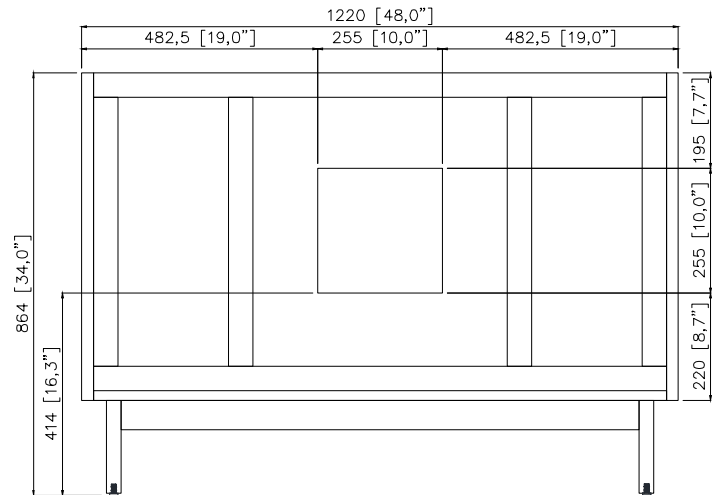

Colors / Couleurs

- Coffee Teak finish / Fini teck café

Nominal Dimension / Dimension Nominale

- 48W x 21.5D x 34H inches | 1220 x 545 x 864 mm

Product Diagrams / Diagrammes Produit

Front / Devant

Back / Derrière

Side / Côté

Top / Haut

Avanity

EUT49xx-RS
SUT49xx-RS

Features

- 25mm thickness top material
- Pre-installed with rectangular sink CUM20WT-R
- Top pre-drilled for 8" widespread faucet
- 4" backsplash included

Caractéristiques

- Matériau supérieur de 25 mm d'épaisseur
- Pré-installé avec évier rectangulaire CUM20WT-R
- Dessus pré-percé pour un robinet large de 8 po
- Dossier de 4" inclus

Colors / Couleurs

- Cala White / Cala Blanc
- Carrara White / Blanc de Carrare
- White / Blanc

Nominal Dimension / Dimension Nominale

- 49W x 22D x 8.7H inches | 1245 x 560 x 221mm

Product Diagrams / Diagrammes Produit

Top / Haut

Front / De face

Side / Côté