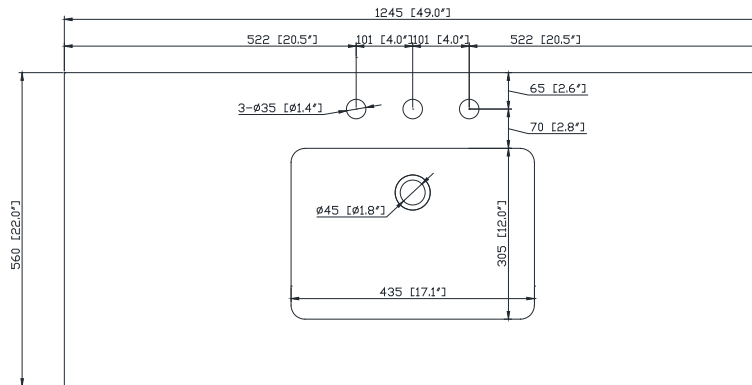

Colors / Couleurs

- Coffee Teak finish / Fini teck café

Nominal Dimension / Dimension Nominale

- 48W x 21.5D x 34H inches | 1220 x 545 x 864 mm

Product Diagrams / Diagrammes Produit

Front / Devant

Back / Derrière

Side / Côté

Top / Haut

Avanity

EUT49xx-RS
SUT49xx-RS

Features

- 25mm thickness top material
- Pre-installed with rectangular sink CUM20WT-R
- Top pre-drilled for 8" widespread faucet
- 4" backsplash included

Caractéristiques

- Matériau supérieur de 25 mm d'épaisseur
- Pré-installé avec évier rectangulaire CUM20WT-R
- Dessus pré-percé pour un robinet large de 8 po
- Dossier de 4" inclus

Colors / Couleurs

- Cala White / Cala Blanc
- Carrara White / Blanc de Carrare
- White / Blanc

Nominal Dimension / Dimension Nominale

- 49W x 22D x 8.7H inches | 1245 x 560 x 221mm

Product Diagrams / Diagrammes Produit

Top / Haut

Front / De face

Side / Côté