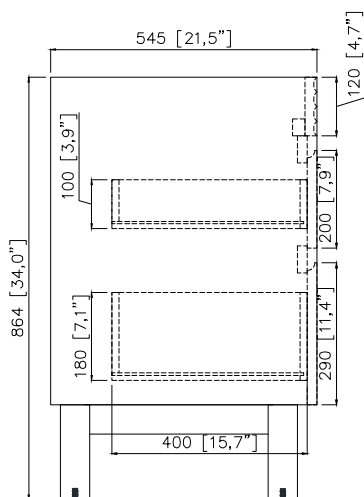

Colors / Couleurs

- Coffee Teak finish / Fini teck café

Nominal Dimension / Dimension Nominale

- 48W x 21.5D x 34H inches | 1220 x 545 x 864 mm

Product Diagrams / Diagrammes Produit

Front / Devant

Back / Derrière

Side / Côté

Top / Haut

Avanity

EUT49xx-RS
SUT49xx-RS

Features

- 25mm thickness top material
- Pre-installed with rectangular sink CUM20WT-R
- Top pre-drilled for 8" widespread faucet
- 4" backsplash included

Caractéristiques

- Matériau supérieur de 25 mm d'épaisseur
- Pré-installé avec évier rectangulaire CUM20WT-R
- Dessus pré-percé pour un robinet large de 8 po
- Dossier de 4" inclus

Colors / Couleurs

- Cala White / Cala Blanc
- Carrara White / Blanc de Carrare
- White / Blanc

Nominal Dimension / Dimension Nominale

- 49W x 22D x 8.7H inches | 1245 x 560 x 221mm

Product Diagrams / Diagrammes Produit

Top / Haut

Front / De face

Side / Côté