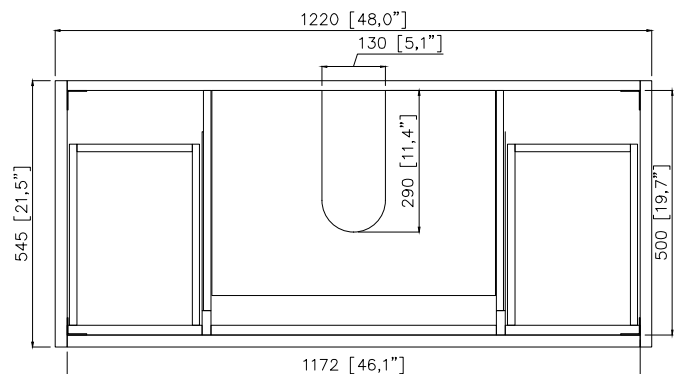

Colors / Couleurs

- Coffee Teak finish / Fini teck café

Nominal Dimension / Dimension Nominale

- 48W x 21.5D x 34H inches | 1220 x 545 x 864 mm

Product Diagrams / Diagrammes Produit

Front / Devant

Back / Derrière

Side / Côté

Top / Haut

Avanity

EUT49xx-RS
SUT49xx-RS

Features

- 25mm thickness top material
- Pre-installed with rectangular sink CUM20WT-R
- Top pre-drilled for 8" widespread faucet
- 4" backsplash included

Caractéristiques

- Matériau supérieur de 25 mm d'épaisseur
- Pré-installé avec évier rectangulaire CUM20WT-R
- Dessus pré-percé pour un robinet large de 8 po
- Dossier de 4" inclus

Colors / Couleurs

- Cala White / Cala Blanc
- Carrara White / Blanc de Carrare
- White / Blanc

Nominal Dimension / Dimension Nominale

- 49W x 22D x 8.7H inches | 1245 x 560 x 221mm

Product Diagrams / Diagrammes Produit

Top / Haut

Front / De face

Side / Côté