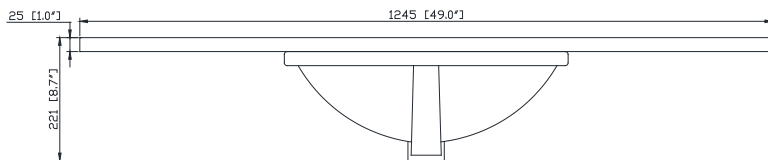

Colors / Couleurs

- Coffee Teak finish / Fini teck café

Nominal Dimension / Dimension Nominale

- 48W x 21.5D x 34H inches | 1220 x 545 x 864 mm

Product Diagrams / Diagrammes Produit

Front / Devant

Back / Derrière

Side / Côté

Top / Haut

Avanity

EUT49xx-RS
SUT49xx-RS

Features

- 25mm thickness top material
- Pre-installed with rectangular sink CUM20WT-R
- Top pre-drilled for 8" widespread faucet
- 4" backsplash included

Caractéristiques

- Matériau supérieur de 25 mm d'épaisseur
- Pré-installé avec évier rectangulaire CUM20WT-R
- Dessus pré-percé pour un robinet large de 8 po
- Dossier de 4" inclus

Colors / Couleurs

- Cala White / Cala Blanc
- Carrara White / Blanc de Carrare
- White / Blanc

Nominal Dimension / Dimension Nominale

- 49W x 22D x 8.7H inches | 1245 x 560 x 221mm

Product Diagrams / Diagrammes Produit

Top / Haut

Front / De face

Side / Côté