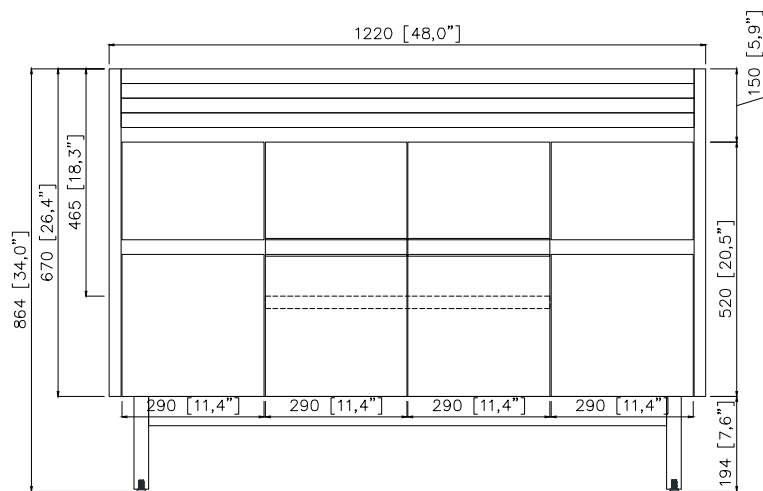

Avanity

CARINA-V48-CT

Features

- Solid teak wood, plywood
- 2 soft-close doors, 1 interior shelf
- 4 soft-close drawers
- Adjustable height levelers

Caractéristiques

- Teck massif et contreplaqué
- Deux portes à fermeture douce et une tablette intérieure
- Quatre tiroirs à fermeture douce
- Patins réglables en hauteur

Colors / Couleurs

- Coffee Teak finish / Fini teck café

Nominal Dimension / Dimension Nominale

- 48W x 21.5D x 34H inches | 1220 x 545 x 864 mm

Product Diagrams / Diagrammes Produit

Front / Devant

Back / Derrière

Caractéristiques

- Matériau supérieur de 25 mm d'épaisseur
- Pré-installé avec évier rectangulaire CUM20WT-R
- Dessus pré-percé pour un robinet large de 8 po
- Dossier de 4" inclus

Colors / Couleurs

- Cala White / Cala Blanc
- Carrara White / Blanc de Carrare
- White / Blanc

Nominal Dimension / Dimension Nominale

- 49W x 22D x 8.7H inches | 1245 x 560 x 221mm

Product Diagrams / Diagrammes Produit

Top / Haut

Front / De face

Side / Côté