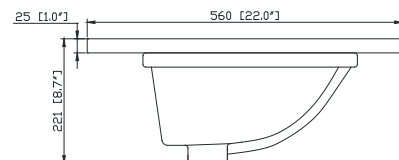

Colors / Couleurs

- Coffee Teak finish / Fini teck café

Nominal Dimension / Dimension Nominale

- 48W x 21.5D x 34H inches | 1220 x 545 x 864 mm

Product Diagrams / Diagrammes Produit

Front / Devant

Back / Derrière

Side / Côté

Top / Haut

Avanity

EUT49xx-RS
SUT49xx-RS

Features

- 25mm thickness top material
- Pre-installed with rectangular sink CUM20WT-R
- Top pre-drilled for 8" widespread faucet
- 4" backsplash included

Caractéristiques

- Matériau supérieur de 25 mm d'épaisseur
- Pré-installé avec évier rectangulaire CUM20WT-R
- Dessus pré-percé pour un robinet large de 8 po
- Dossier de 4" inclus

Colors / Couleurs

- Cala White / Cala Blanc
- Carrara White / Blanc de Carrare
- White / Blanc

Nominal Dimension / Dimension Nominale

- 49W x 22D x 8.7H inches | 1245 x 560 x 221mm

Product Diagrams / Diagrammes Produit

Top / Haut

Front / De face

Side / Côté