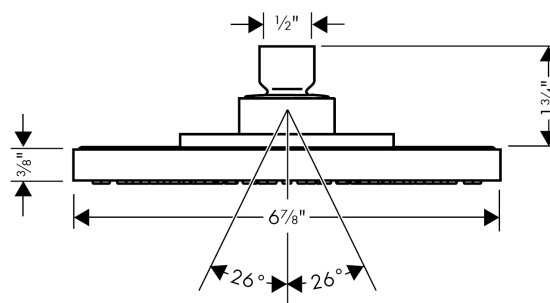

### Scale drawing

**Axor Downpour 180 1-Jet Showerhead, 2.5 GPM**  
Finishes : **chrome**    Part no. : **28484001**