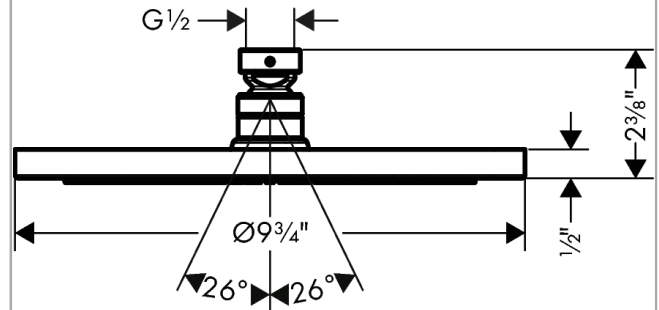

## Scale drawing

**AXOR Starck**  
**AXOR Starck 240 1-Jet Showerhead, 1.8 GPM**  
Finishes : **chrome** Part no. : **26071001**