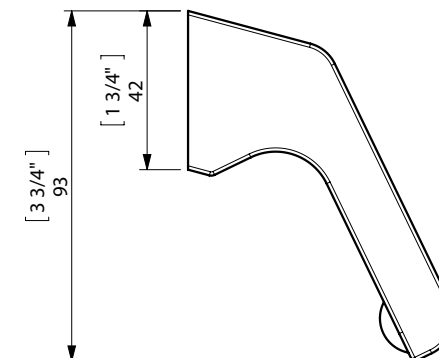

S3 T. ROLL HOLDER / PORTARROLLOS

FIJACION PARED
WALL FIXATION

espec_551

Peso / Weight / Poids : 0,425 Kg.

Data / Datos / Donées:

Normas / Regulations / Normes: UNE 67100, UNE EN 3497, UNE EN ISO 1456, UNE EN ISO 9227, UNE EN ISO 4541, UNE EN ISO 2819,

UNE-EN ISO 4541

Imágenes no a escala / Draw not to scale / Echelle non respectée

Sonia S.A se reserva el derecho de realizar cualquier cambio sin previo aviso
Sonia S.A has the right to make changes without notice
Sonia S.A se réserve le droit de procéder à tout changement sans notification préalable