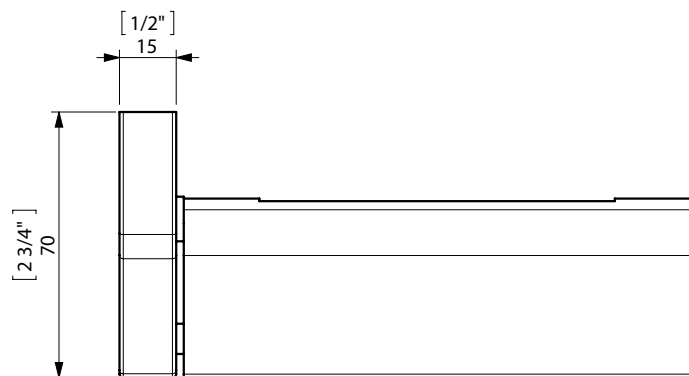

S3 T. ROLL HOLDER / PORTARROLLOS

FIJACION PARED
WALL FIXATION

espec_551

Peso / Weight / Poids : 0,425 Kg.

Data / Datos / Donées:

Normas / Regulations / Normes: UNE 67100, UNE EN 3497, UNE EN ISO 1456, UNE EN ISO 9227, UNE EN ISO 4541, UNE EN ISO 2819,

UNE-EN ISO 4541

Imágenes no a escala / Draw not to scale / Echelle non respectée

Sonia S.A se reserva el derecho de realizar cualquier cambio sin previo aviso
Sonia S.A has the right to make changes without notice
Sonia S.A se réserve le droit de procéder à tout changement sans notification préalable