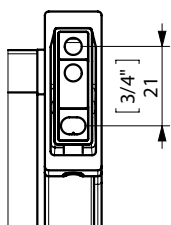

S3 T. ROLL HOLDER / PORTARROLLOS

FIJACION PARED
WALL FIXATION

espec_551

Peso / Weight / Poids : 0,425 Kg.

Data / Datos / Donées:

Normas / Regulations / Normes: UNE 67100, UNE EN 3497, UNE EN ISO 1456, UNE EN ISO 9227, UNE EN ISO 4541, UNE EN ISO 2819,

UNE-EN ISO 4541

Imágenes no a escala / Draw not to scale / Echelle non respectée

Sonia S.A se reserva el derecho de realizar cualquier cambio sin previo aviso
Sonia S.A has the right to make changes without notice
Sonia S.A se réserve le droit de procéder à tout changement sans notification préalable