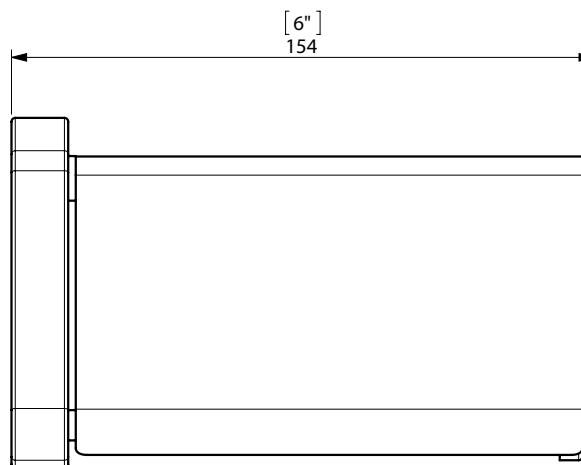

S3 T. ROLL HOLDER / PORTARROLLOS

FIJACION PARED
WALL FIXATION

espec_551

Peso / Weight / Poids : 0,425 Kg.

Data / Datos / Donées:

Normas / Regulations / Normes: UNE 67100, UNE EN 3497, UNE EN ISO 1456, UNE EN ISO 9227, UNE EN ISO 4541, UNE EN ISO 2819,

UNE-EN ISO 4541

Imágenes no a escala / Draw not to scale / Echelle non respectée

Sonia S.A se reserva el derecho de realizar cualquier cambio sin previo aviso
Sonia S.A has the right to make changes without notice
Sonia S.A se réserve le droit de procéder à tout changement sans notification préalable