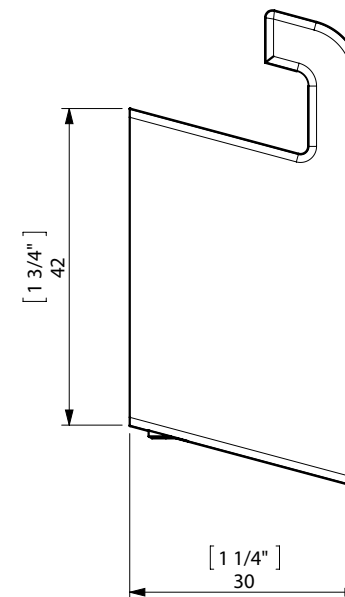

FIJACION PARED  
WALL FIXATION

espec\_545

Imagenes no a escala / Draw not to scale / Echelle non respectée

Peso / Weight / Poids : 0,115 Kg.

Data / Datos / Données:

Normas / Regulations / Normes: UNE 67100, UNE EN 3497, UNE EN ISO 1456, UNE EN ISO 9227, UNE EN ISO 4541, UNE EN ISO 2819,