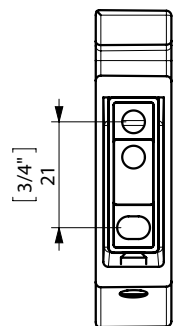

FIJACION PARED  
WALL FIXATION

espec\_545

Imagenes no a escala / Draw not to scale / Echelle non respectée

Peso / Weight / Poids : 0,115 Kg.

Data / Datos / Données:

Normas / Regulations / Normes: UNE 67100, UNE EN 3497, UNE EN ISO 1456, UNE EN ISO 9227, UNE EN ISO 4541, UNE EN ISO 2819,