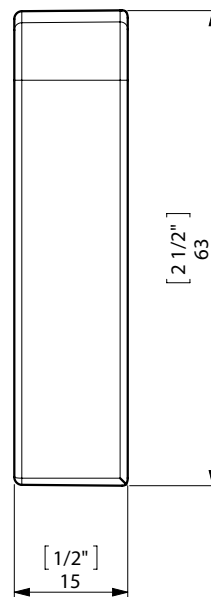

FIJACION PARED  
WALL FIXATION

espec\_545

Imagenes no a escala / Draw not to scale / Echelle non respectée

Peso / Weight / Poids : 0,115 Kg.

Data / Datos / Données:

Normas / Regulations / Normes: UNE 67100, UNE EN 3497, UNE EN ISO 1456, UNE EN ISO 9227, UNE EN ISO 4541, UNE EN ISO 2819,