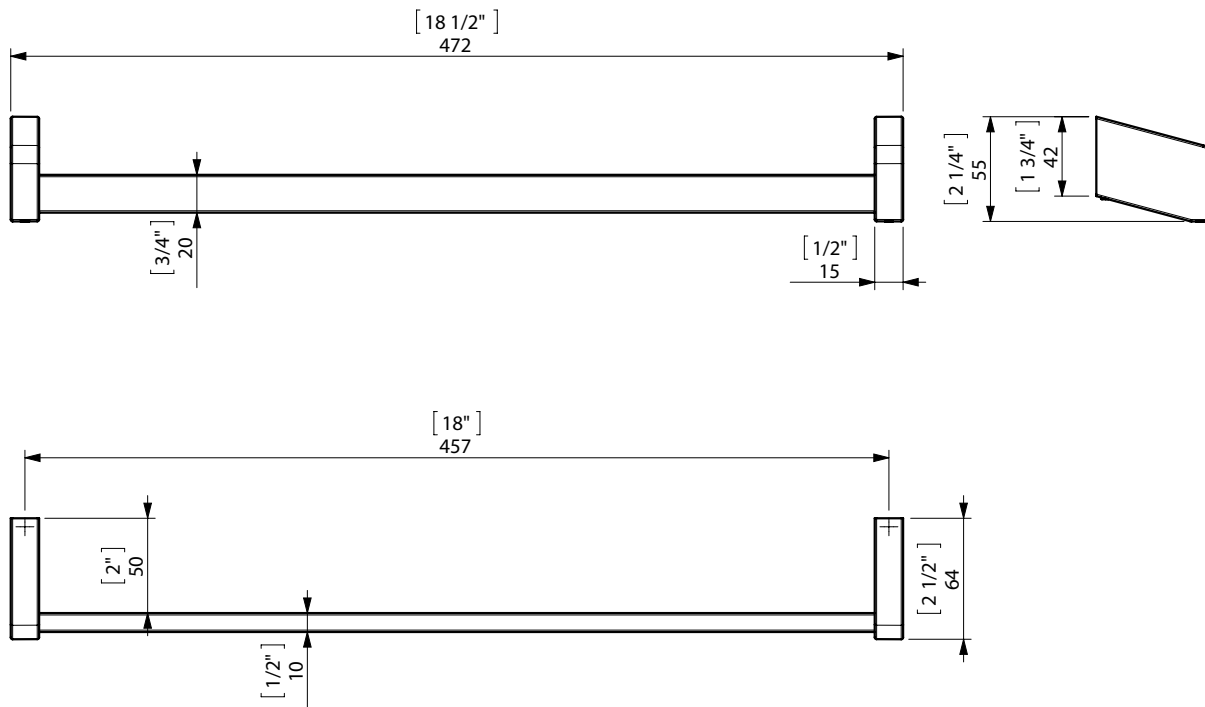

# S3 TOWEL BAR 500 mm.(18") / T.BARRA 500 mm.

## FIJACION PARED WALL FIXATION

espec\_537

Imágenes no a escala / Draw not to scale / Echelle non respectée

Peso / Weight / Poids : 0,620 Kg.

Data / Datos / Données:

Normas / Regulations / Normes: UNE 67100, UNE EN 3497, UNE EN ISO 1456, UNE EN ISO 9227, UNE EN ISO 4541, UNE EN ISO 2819,