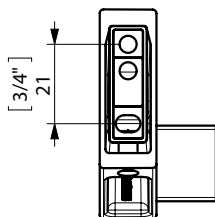

# S3 TOWEL BAR 500 mm.(18") / T.BARRA 500 mm.

## FIJACION PARED WALL FIXATION

espec\_537

Imágenes no a escala / Draw not to scale / Echelle non respectée

Peso / Weight / Poids : 0,620 Kg.

Data / Datos / Données:

Normas / Regulations / Normes: UNE 67100, UNE EN 3497, UNE EN ISO 1456, UNE EN ISO 9227, UNE EN ISO 4541, UNE EN ISO 2819,