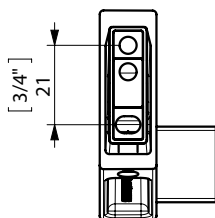

S3 TOWEL BAR 300 mm.(12") / T.BARRA 300 mm.

FIJACION PARED
WALL FIXATION

espec_536

Imágenes no a escala / Draw not to scale / Echelle non respectée

Peso / Weight / Poids : 0,520 Kg.

Data / Datos / Données: