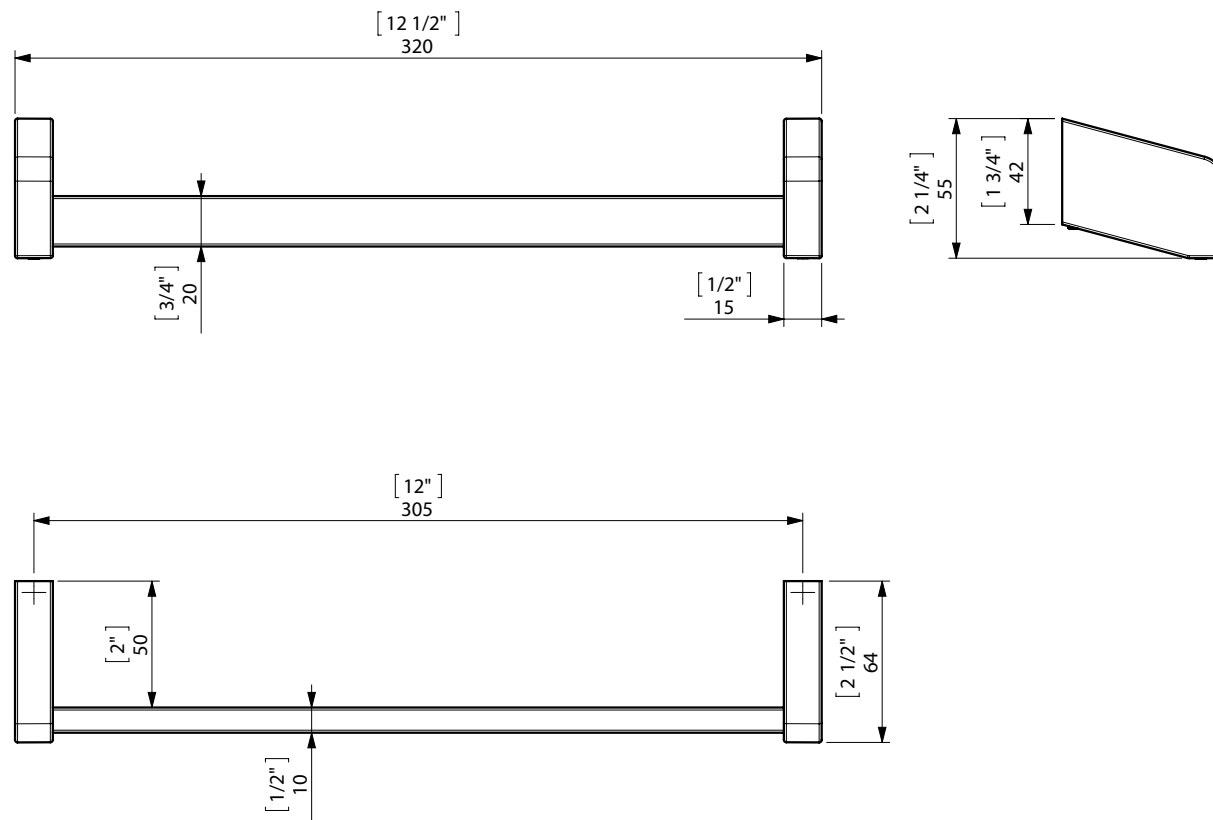

S3 TOWEL BAR 300 mm.(12") / T.BARRA 300 mm.

FIJACION PARED
WALL FIXATION

espec_536

Imágenes no a escala / Draw not to scale / Echelle non respectée

Peso / Weight / Poids : 0,520 Kg.

Data / Datos / Données: