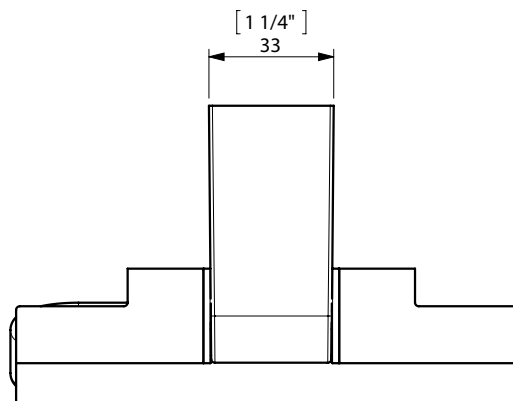

S1 TOILET ROLL HOLDER / PORTARROLLOS

FIJACION PARED
WALL FIXATION

espe_533

Peso / Weight / Poids : 0,550 Kg.

Data / Datos / Donées:

Normas / Regulations / Normes: UNE 67100, UNE EN 3497, UNE EN ISO 1456, UNE EN ISO 9227, UNE EN ISO 4541, UNE EN ISO 2819,

UNE-EN ISO 4541

Imágenes no a escala / Draw not to scale / Echelle non respectée

Sonia S.A se reserva el derecho de realizar cualquier cambio sin previo aviso
Sonia S.A has the right to make changes without notice
Sonia S.A se réserve le droit de procéder à tout changement sans notification préalable