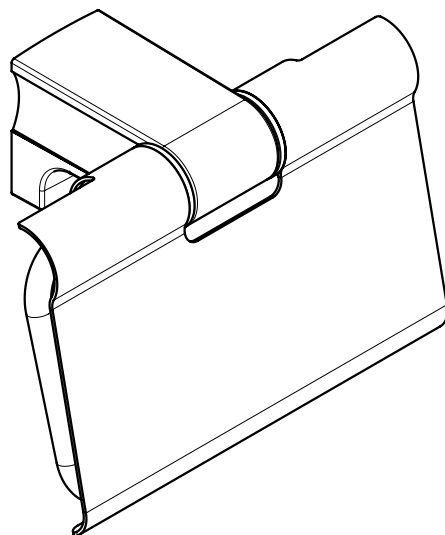

S1 TOILET ROLL HOLDER / PORTARROLLOS

FIJACION PARED
WALL FIXATION

espe_533

Peso / Weight / Poids : 0,550 Kg.

Data / Datos / Donées:

Normas / Regulations / Normes: UNE 67100, UNE EN 3497, UNE EN ISO 1456, UNE EN ISO 9227, UNE EN ISO 4541, UNE EN ISO 2819,

UNE-EN ISO 4541

Imágenes no a escala / Draw not to scale / Echelle non respectée

Sonia S.A se reserva el derecho de realizar cualquier cambio sin previo aviso
Sonia S.A has the right to make changes without notice
Sonia S.A se réserve le droit de procéder à tout changement sans notification préalable