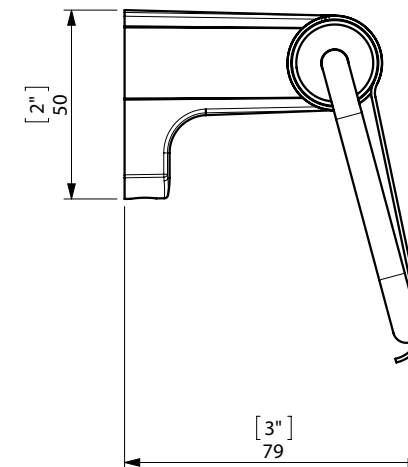

S1 TOILET ROLL HOLDER / PORTARROLLOS

FIJACION PARED
WALL FIXATION

espe_533

Peso / Weight / Poids : 0,550 Kg.

Data / Datos / Donées:

Normas / Regulations / Normes: UNE 67100, UNE EN 3497, UNE EN ISO 1456, UNE EN ISO 9227, UNE EN ISO 4541, UNE EN ISO 2819,

UNE-EN ISO 4541

Imágenes no a escala / Draw not to scale / Echelle non respectée

Sonia S.A se reserva el derecho de realizar cualquier cambio sin previo aviso
Sonia S.A has the right to make changes without notice
Sonia S.A se réserve le droit de procéder à tout changement sans notification préalable