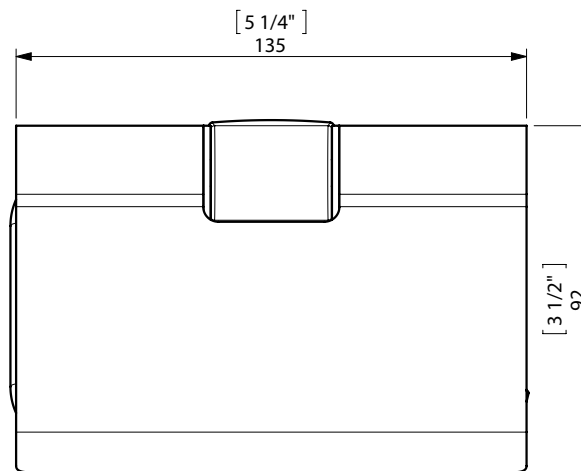

S1 TOILET ROLL HOLDER / PORTARROLLOS

FIJACION PARED
WALL FIXATION

espe_533

Peso / Weight / Poids : 0,550 Kg.

Data / Datos / Donées:

Normas / Regulations / Normes: UNE 67100, UNE EN 3497, UNE EN ISO 1456, UNE EN ISO 9227, UNE EN ISO 4541, UNE EN ISO 2819,

UNE-EN ISO 4541

Imágenes no a escala / Draw not to scale / Echelle non respectée

Sonia S.A se reserva el derecho de realizar cualquier cambio sin previo aviso
Sonia S.A has the right to make changes without notice
Sonia S.A se réserve le droit de procéder à tout changement sans notification préalable