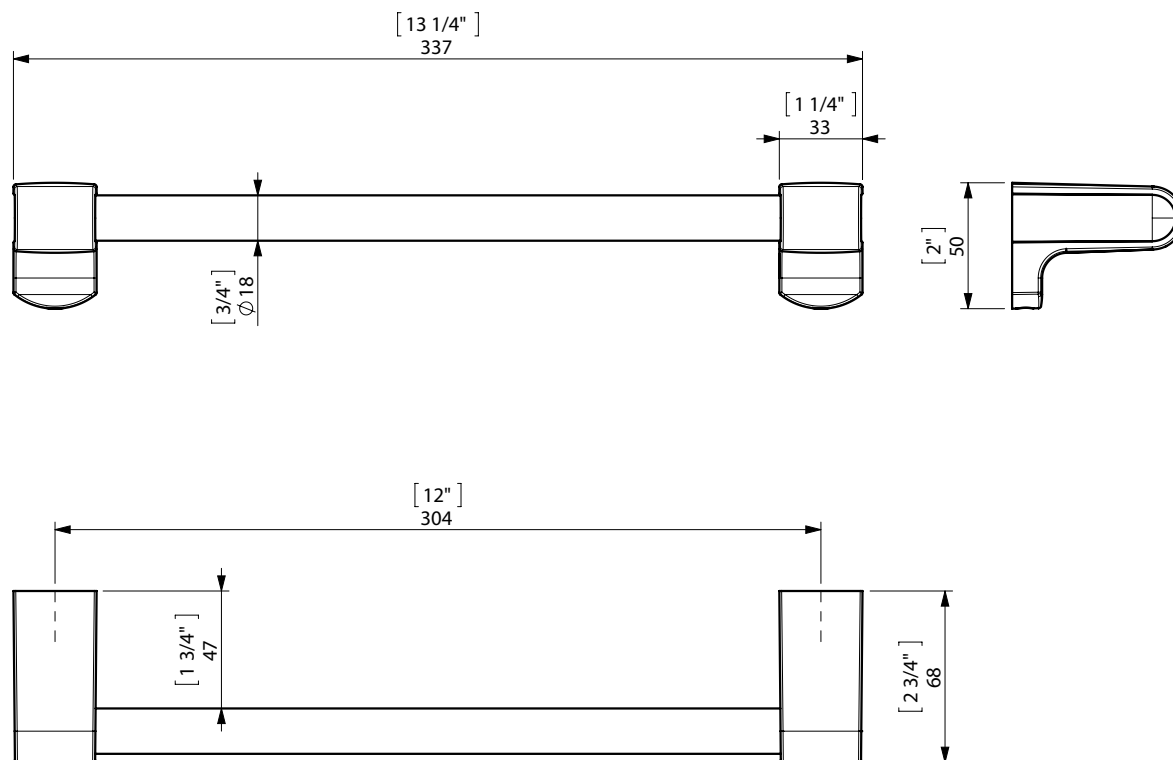

S1 TOWEL BAR 300mm.(12") / T.BARRA 300mm.

FIJACION PARED
WALL FIXATION

espec_524

Peso / Weight / Poids : 0,595 Kg.

Data / Datos / Donées:

Normas / Regulations / Normes: UNE 67100UNE EN 3497, UNE EN ISO 1456, UNE EN ISO 9227, UNE EN ISO 4541, UNE EN ISO 2819,

UNE-EN ISO 4541

Imágenes no a escala / Draw not to scale / Echelle non respectée

Sonia S.A se reserva el derecho de realizar cualquier cambio sin previo aviso
Sonia S.A has the right to make changes without notice
Sonia S.A se réserve le droit de procéder à tout changement sans notification préalable