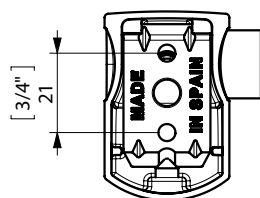

S1 TOWEL BAR 300mm.(12") / T.BARRA 300mm.

FIJACION PARED
WALL FIXATION

espec_524

Peso / Weight / Poids : 0,595 Kg.

Data / Datos / Donées:

Normas / Regulations / Normes: UNE 67100UNE EN 3497, UNE EN ISO 1456, UNE EN ISO 9227, UNE EN ISO 4541, UNE EN ISO 2819,

UNE-EN ISO 4541

Imágenes no a escala / Draw not to scale / Echelle non respectée

Sonia S.A se reserva el derecho de realizar cualquier cambio sin previo aviso
Sonia S.A has the right to make changes without notice
Sonia S.A se réserve le droit de procéder à tout changement sans notification préalable