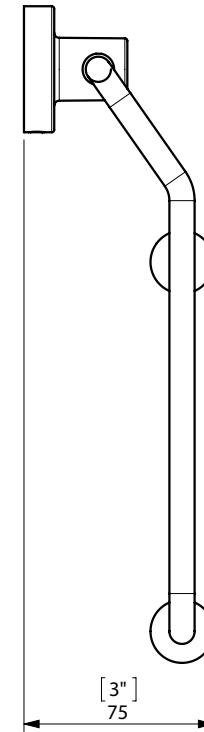

FIJACION PARED
WALL FIXATION

espec_423

Peso / Weight / Poids : 0,595 Kg.

Data / Datos / Données:

Normas / Regulations / Normes: UNE 67100, UNE EN 3497, UNE EN ISO 1456, UNE EN ISO 9227, UNE EN ISO 4541, UNE EN ISO 2819,

UNE-EN ISO 4541

Imágenes no a escala / Draw not to scale / Echelle non respectée

Sonia S.A se reserva el derecho de realizar cualquier cambio sin previo aviso
Sonia S.A has the right to make changes without notice
Sonia S.A se réserve le droit de procéder à tout changement sans notification préalable