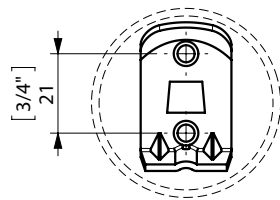

FIJACION PARED
WALL FIXATION

espec_423

Peso / Weight / Poids : 0,595 Kg.

Data / Datos / Données:

Normas / Regulations / Normes: UNE 67100, UNE EN 3497, UNE EN ISO 1456, UNE EN ISO 9227, UNE EN ISO 4541, UNE EN ISO 2819,

UNE-EN ISO 4541

Imágenes no a escala / Draw not to scale / Echelle non respectée

Sonia S.A se reserva el derecho de realizar cualquier cambio sin previo aviso
Sonia S.A has the right to make changes without notice
Sonia S.A se réserve le droit de procéder à tout changement sans notification préalable