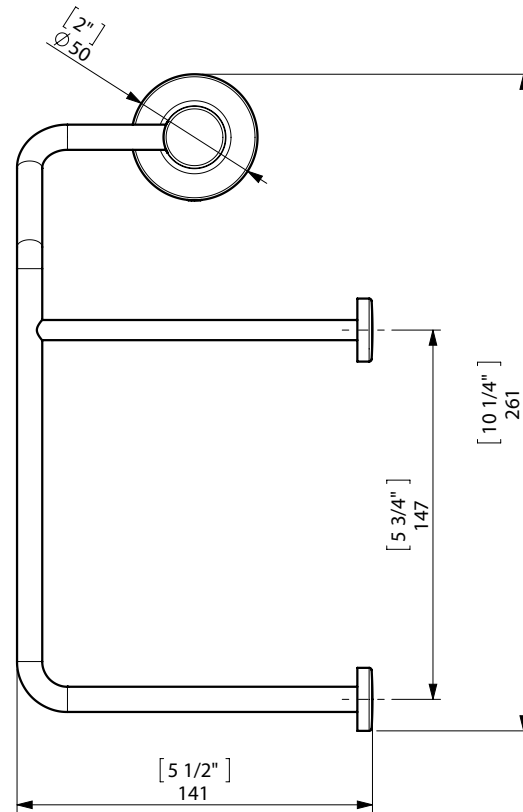

FIJACION PARED
WALL FIXATION

espec_423

Peso / Weight / Poids : 0,595 Kg.

Data / Datos / Données:

Normas / Regulations / Normes: UNE 67100, UNE EN 3497, UNE EN ISO 1456, UNE EN ISO 9227, UNE EN ISO 4541, UNE EN ISO 2819,

UNE-EN ISO 4541

Imágenes no a escala / Draw not to scale / Echelle non respectée

Sonia S.A se reserva el derecho de realizar cualquier cambio sin previo aviso
Sonia S.A has the right to make changes without notice
Sonia S.A se réserve le droit de procéder à tout changement sans notification préalable