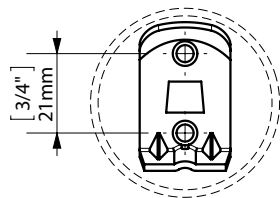

FIJACION PARED
WALL FIXATION

espec_418

Imágenes no a escala / Draw not to scale / Echelle non respectée

Peso / Weight / Poids : 0,370 Kg.

Data / Datos / Données:

Normas / Regulations / Normes: UNE 67100, UNE-EN-ISO 9227:2012, EN-ISO 10289:2001