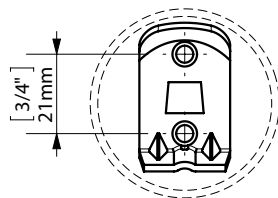

FIJACION PARED
WALL FIXATION

espec_414

Imágenes no a escala / Draw not to scale / Echelle non respectée

Peso / Weight / Poids : 0,645

Data / Datos / Données:

Normas / Regulations / Normes UNE 67100, UNE-EN-ISO 9227:2012, EN-ISO 10289:2001