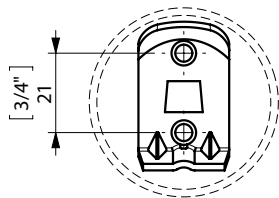

FIJACION PARED
WALL FIXATION

espec_379

Peso / Weight / Poids : 0,440 Kg.

Data / Datos / Données:

Normas / Regulations / Normes : UNE EN 3497, UNE EN ISO 1456, UNE EN ISO 9227, UNE EN ISO 4541, UNE EN ISO 2819

Imágenes no a escala / Draw not to scale / Echelle non respectée

Sonia S.A se reserva el derecho de realizar cualquier cambio sin previo aviso
Sonia S.A has the right to make changes without notice
Sonia S.A se réserve le droit de procéder à tout changement sans notification préalable