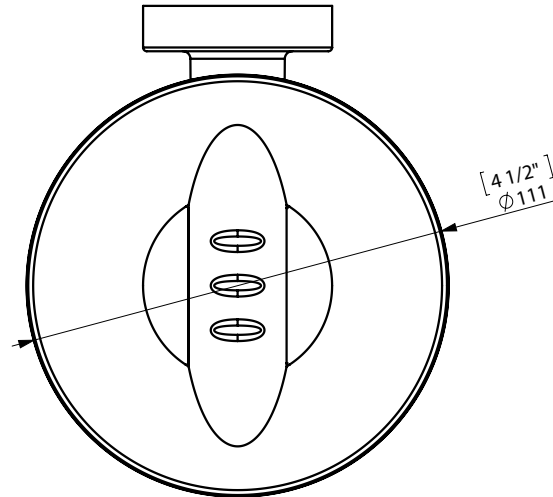

FIJACION PARED
WALL FIXATION

espec_379

Peso / Weight / Poids : 0,440 Kg.

Data / Datos / Données:

Normas / Regulations / Normes : UNE EN 3497, UNE EN ISO 1456, UNE EN ISO 9227, UNE EN ISO 4541, UNE EN ISO 2819