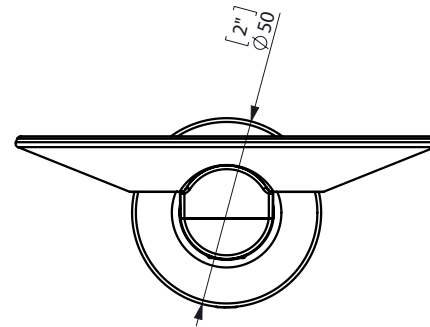

FIJACION PARED
WALL FIXATION

espec_379

Peso / Weight / Poids : 0,440 Kg.

Data / Datos / Données:

Normas / Regulations / Normes : UNE EN 3497, UNE EN ISO 1456, UNE EN ISO 9227, UNE EN ISO 4541, UNE EN ISO 2819