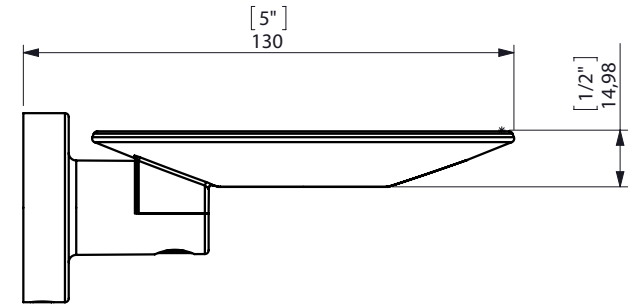

FIJACION PARED
WALL FIXATION

espec_379

Peso / Weight / Poids : 0,440 Kg.

Data / Datos / Données:

Normas / Regulations / Normes : UNE EN 3497, UNE EN ISO 1456, UNE EN ISO 9227, UNE EN ISO 4541, UNE EN ISO 2819