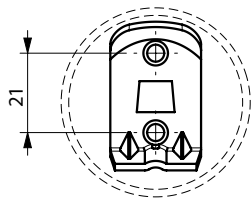

FIJACION PARED
WALL FIXATION

espec_373

Peso / Weight / Poids : 1,420 Kg.

Data / Datos / Donées:

Normas / Regulations / Normes : UNE EN 3497 , UNE EN ISO 1456 , UNE EN ISO 9227 , UNE EN ISO 4541 , UNE EN ISO 2819

Imágenes no a escala / Draw not to scale / Echelle non respectée

Sonia S.A se reserva el derecho de realizar cualquier cambio sin previo aviso
 Sonia S.A has the right to make changes without notice
 Sonia S.A se réserve le droit de procéder à tout changement sans notification préalable