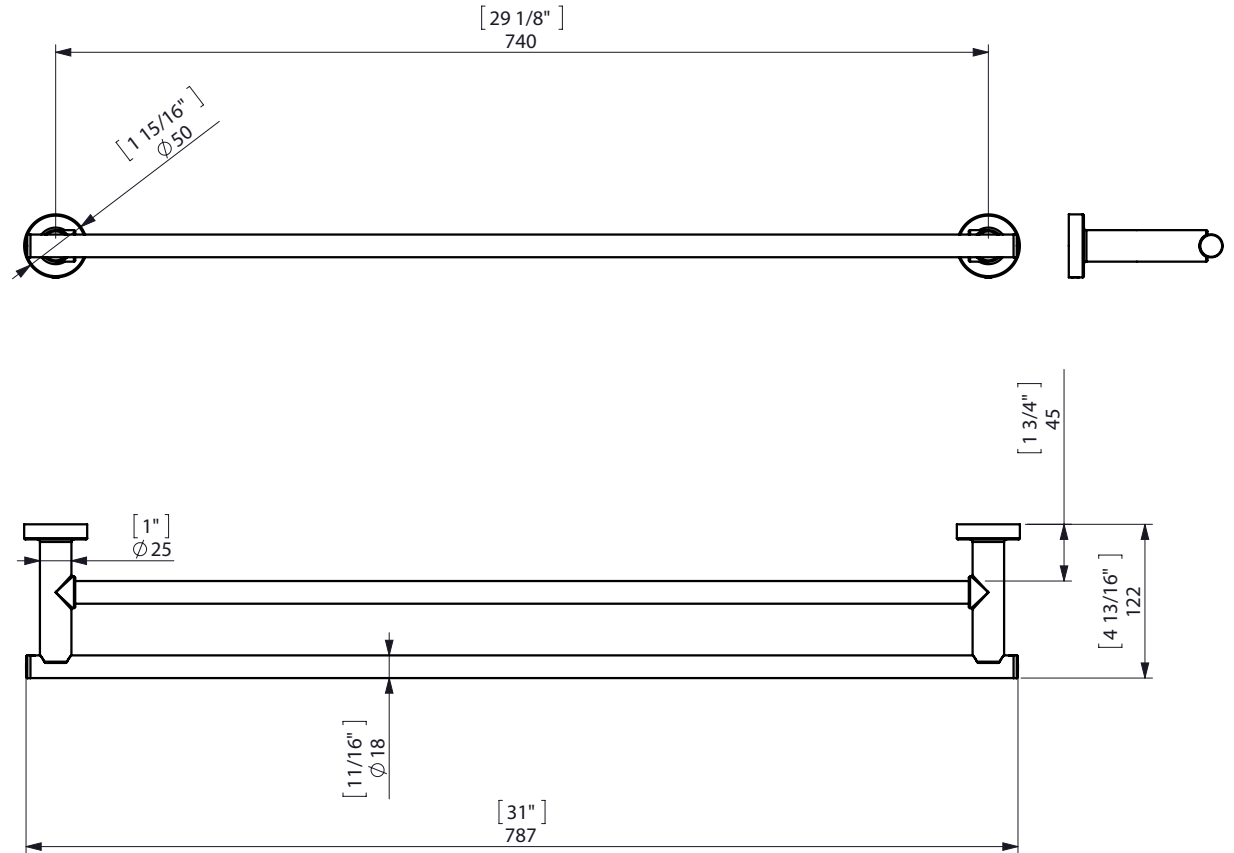

FIJACION PARED
WALL FIXATION

espec_373

Peso / Weight / Poids : 1,420 Kg.

Data / Datos / Donées:

Normas / Regulations / Normes : UNE EN 3497 , UNE EN ISO 1456 , UNE EN ISO 9227 , UNE EN ISO 4541 , UNE EN ISO 2819