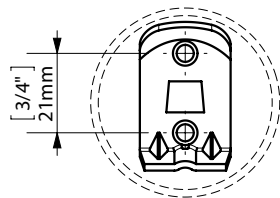

FIJACION PARED
WALL FIXATION

espec_370

Peso / Weight / Poids : 0,685 Kg.

Data / Datos / Données:

Normas / Regulations / Normes : UNE 67100, UNE-EN-ISO 9227:2012, EN-ISO 10289:2001

Imágenes no a escala / Draw not to scale / Echelle non respectée