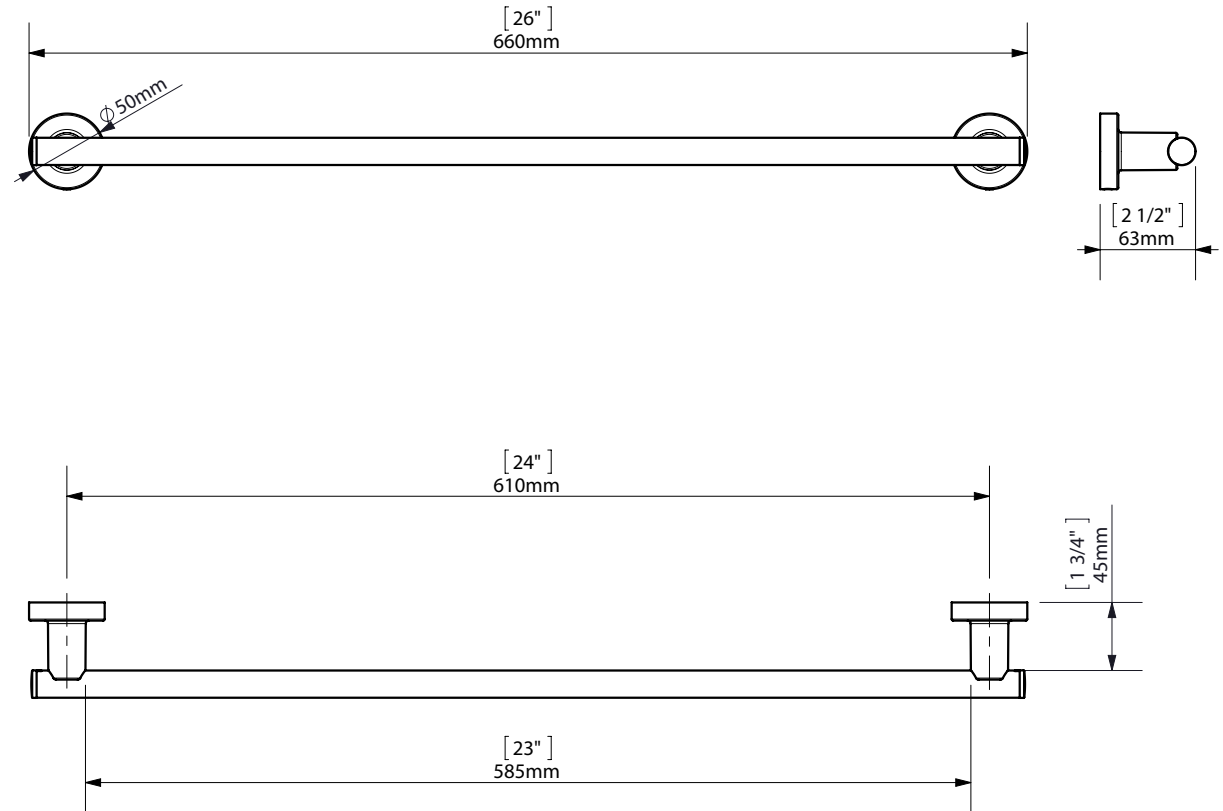

FIJACION PARED
WALL FIXATION

espec_370

Peso / Weight / Poids : 0,685 Kg.

Data / Datos / Données:

Normas / Regulations / Normes : UNE 67100, UNE-EN-ISO 9227:2012, EN-ISO 10289:2001

Imágenes no a escala / Draw not to scale / Echelle non respectée