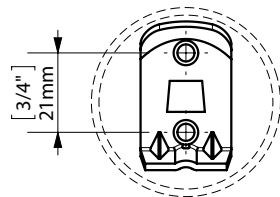

FIJACION PARED
WALL FIXATION

espec_283

Imágenes no a escala / Draw not to scale / Echelle non respectée

Peso / Weight / Poids : 0,445 Kg.

Data / Datos / Données:

Normas / Regulations / Normes: UNE 67100, UNE-EN-ISO 9227:2012, EN-ISO 10289:2001