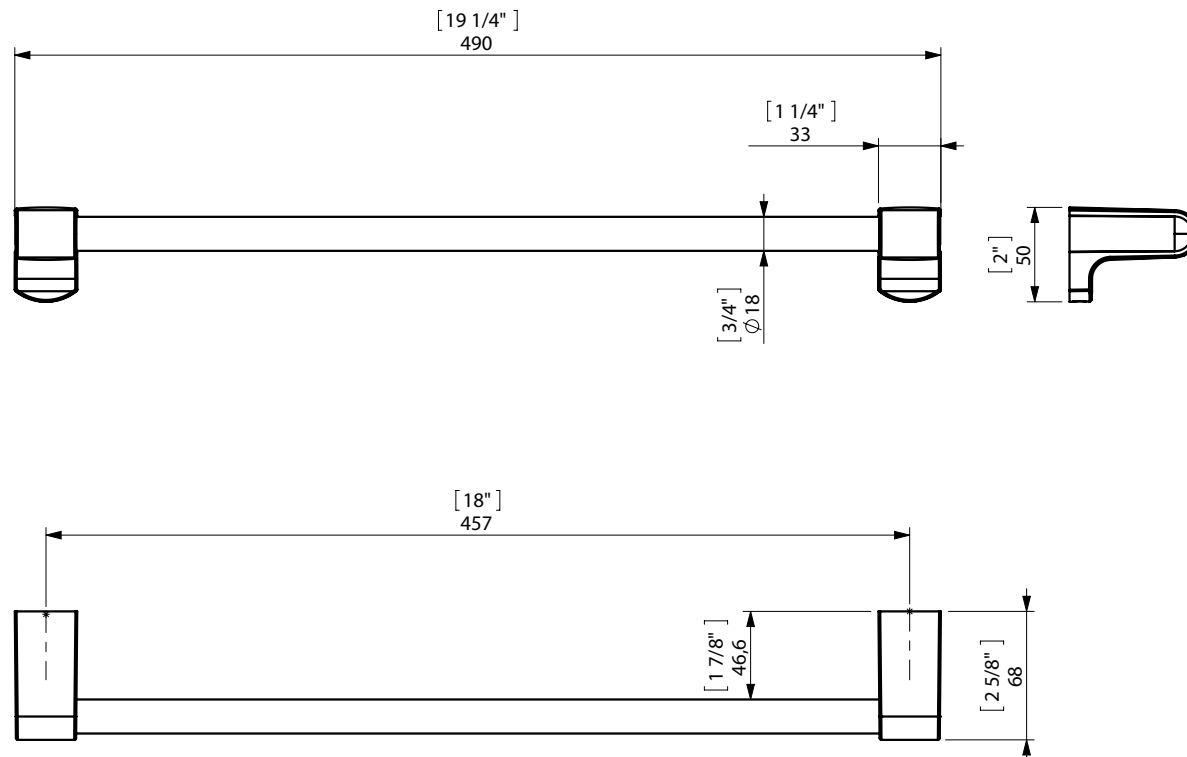

S1 TOWEL BAR 500mm.(18") / T.BARRA 500mm.

FIJACION PARED
WALL FIXATION

espec_168

Peso / Weight / Poids : 0,690 Kg.

Data / Datos / Données:

Normas / Regulations / Normes: UNE EN 3497, UNE EN ISO 1456, UNE EN ISO 9227, UNE EN ISO 4541, UNE EN ISO 2819