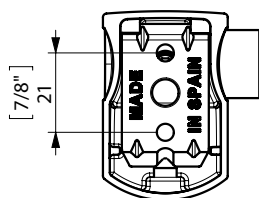

S1 TOWEL BAR 500mm.(18") / T.BARRA 500mm.

FIJACION PARED
WALL FIXATION

espec_168

Peso / Weight / Poids : 0,690 Kg.

Data / Datos / Données:

Normas / Regulations / Normes: UNE EN 3497, UNE EN ISO 1456, UNE EN ISO 9227, UNE EN ISO 4541, UNE EN ISO 2819

Imágenes no a escala / Draw not to scale / Echelle non respectée

Sonia S.A se reserva el derecho de realizar cualquier cambio sin previo aviso
Sonia S.A has the right to make changes without notice
Sonia S.A se réserve le droit de procéder à tout changement sans notification préalable