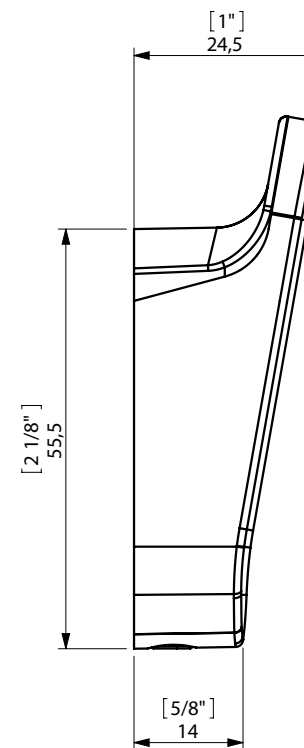

FIJACION PARED  
WALL FIXATION

espec\_167

Peso / Weight / Poids : 0,120 Kg.

Data / Datos / Données:

Normas / Regulations / Normes UNE 67100, UNE-EN-ISO 9227:2012, EN-ISO 10289:2001

Imágenes no a escala / Draw not to scale / Echelle non respectée