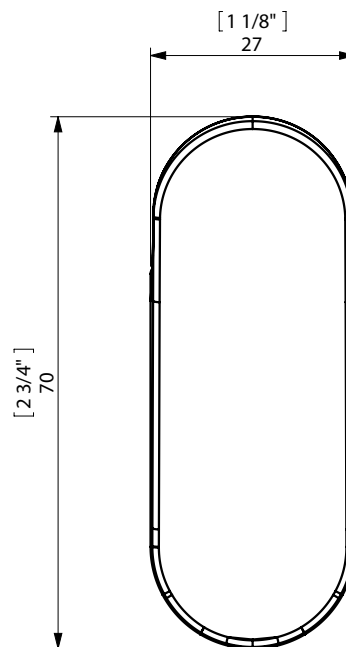

FIJACION PARED  
WALL FIXATION

espec\_167

Peso / Weight / Poids : 0,120 Kg.

Data / Datos / Données:

Normas / Regulations / Normes UNE 67100, UNE-EN-ISO 9227:2012, EN-ISO 10289:2001

Imágenes no a escala / Draw not to scale / Echelle non respectée