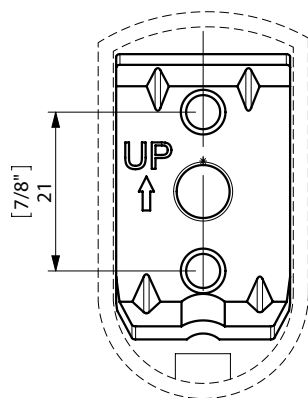

FIJACION PARED  
WALL FIXATION

espec\_167

Peso / Weight / Poids : 0,120 Kg.

Data / Datos / Données:

Normas / Regulations / Normes UNE 67100, UNE-EN-ISO 9227:2012, EN-ISO 10289:2001

Imágenes no a escala / Draw not to scale / Echelle non respectée