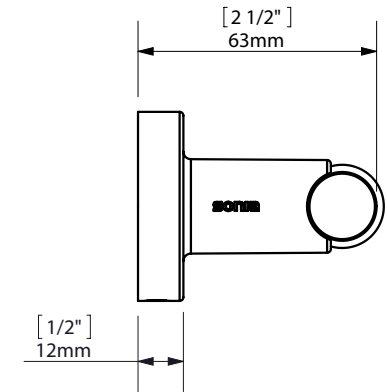

FIJACION PARED
WALL FIXATION

espec_166

Peso / Weight / Poids : 0,305 Kg.

Data / Datos / Données:

Normas / Regulations / Normes : UNE EN 3497 , UNE EN ISO 1456 , UNE EN ISO 9227 , UNE EN ISO 4541 , UNE EN ISO 2819