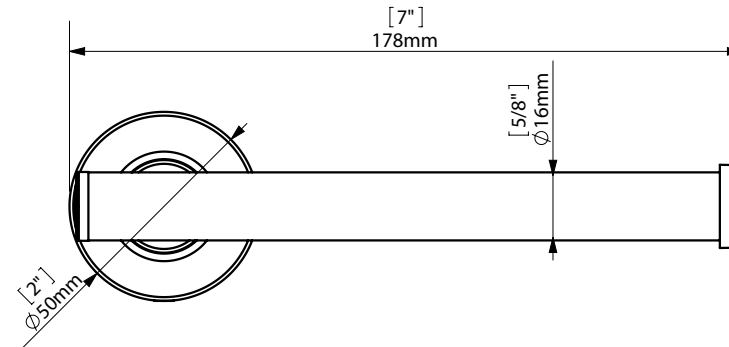

FIJACION PARED
WALL FIXATION

espec_166

Peso / Weight / Poids : 0,305 Kg.

Data / Datos / Données:

Normas / Regulations / Normes : UNE EN 3497 , UNE EN ISO 1456 , UNE EN ISO 9227 , UNE EN ISO 4541 , UNE EN ISO 2819