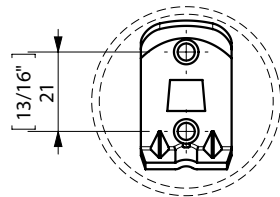

FIJACION PARED
WALL FIXATION

espec_166

Peso / Weight / Poids : 0,305 Kg.

Data / Datos / Données:

Normas / Regulations / Normes : UNE EN 3497 , UNE EN ISO 1456 , UNE EN ISO 9227 , UNE EN ISO 4541 , UNE EN ISO 2819

Imágenes no a escala / Draw not to scale / Echelle non respectée

Sonia S.A se reserva el derecho de realizar cualquier cambio sin previo aviso
Sonia S.A has the right to make changes without notice
Sonia S.A se réserve le droit de procéder à tout changement sans notification préalable