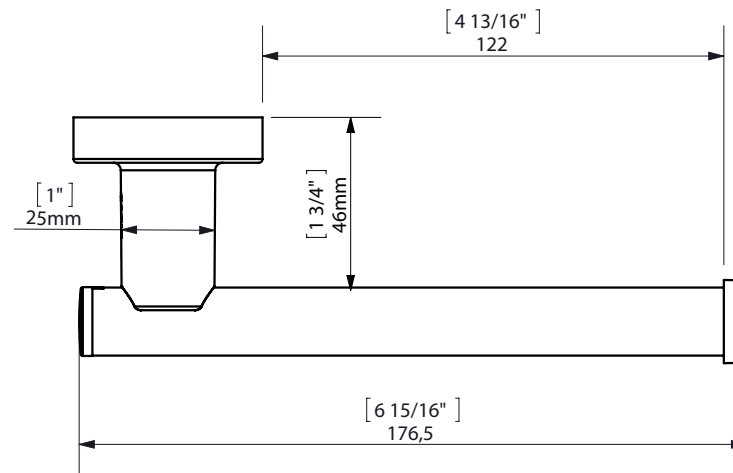

FIJACION PARED
WALL FIXATION

espec_166

Peso / Weight / Poids : 0,305 Kg.

Data / Datos / Données:

Normas / Regulations / Normes : UNE EN 3497 , UNE EN ISO 1456 , UNE EN ISO 9227 , UNE EN ISO 4541 , UNE EN ISO 2819