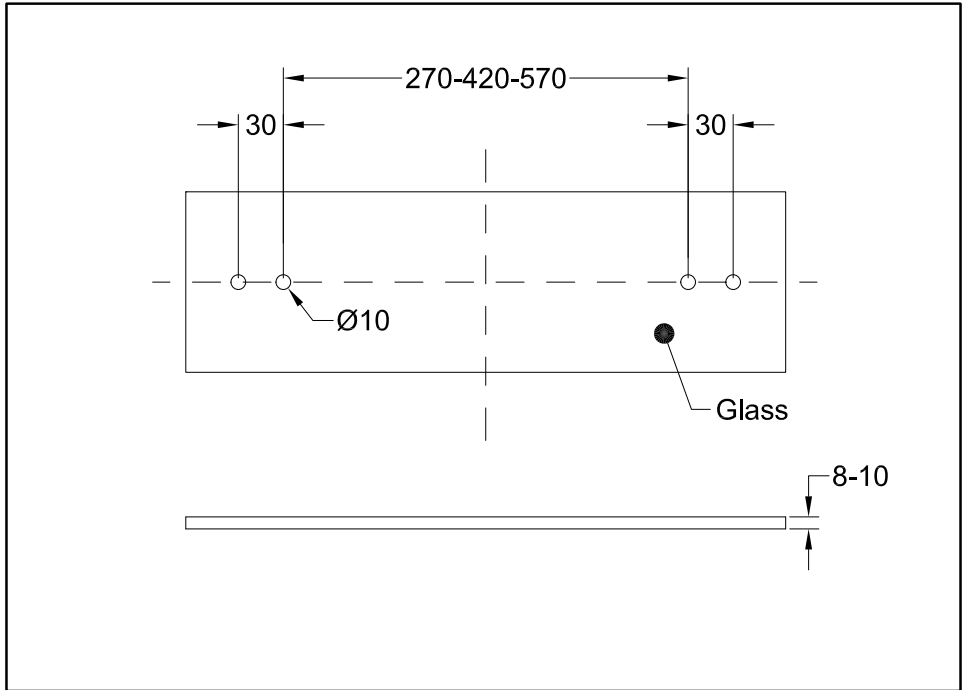

GESSI SpA
Parco Gessi - 13037 Serravalle Sesia
(Vercelli) ITALY
Tel. +39 0163 454111
Fax +39 0163 459273
www.gessi.com - gessi@gessi.it

ART. 63824

ART. 63826

ART. 63828

INSTALLATION TYPE

A

B

C