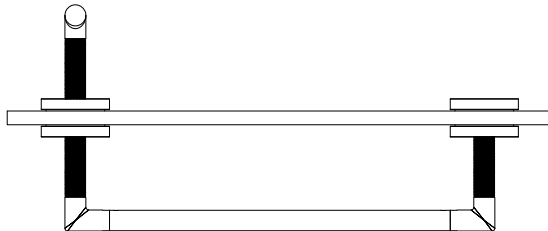

GESSI SpA
Parco Gessi - 13037 Serravalle Sesia
(Vercelli) ITALY
Tel. +39 0163 454111
Fax +39 0163 459273
www.gessi.com - gessi@gessi.it

ART. 63824

ART. 63826

ART. 63828

INSTALLATION TYPE

A

B

C