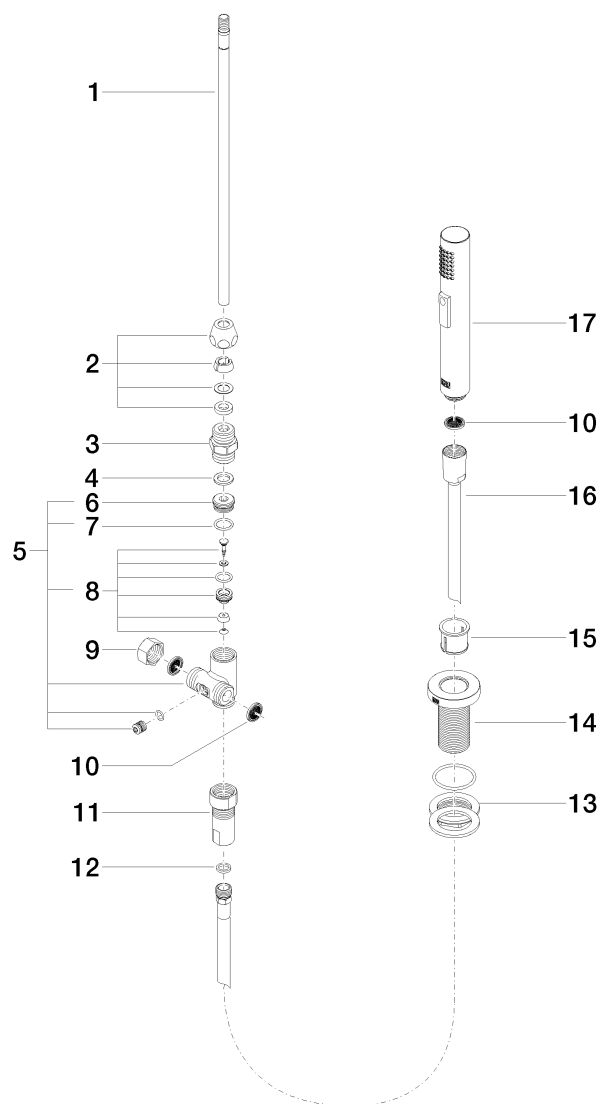

SKU: 32816888

Dornbracht

Specifications Currently Unavailable

Serienübergreifende Artikel Handbrausegarnitur
Artikelnummer: 27721970

Explosionszeichnung

Serienübergreifende Artikel Handbrausegarnitur

Artikelnummer: 27721970

Bestellmenge

Nr.	Artikelnummer	Benennung	Verbaumenge
1	04240204601-07	Rohr	1
2	04233004000ff	Verschraubung	1
3	0924031681090	Nippel	1
4	09142000290	Dichtung	1
5	0417090461090	Umstellung	1
6	0924041121090	Nippel	1
7	09141003390	Dichtung	1
8	0421100311090	Umstellung	1
9	0421020060092	Kappe	1
10	09230103990	Einsatz	3
11	0424032410090	Nippel	1
12	09142001990	Dichtung	1
13	0430110386690	Befestigungssatz	1
14	093001285ff	Rosette	1
15	09184008590	Huelse	1
16	04300206200ff	Schlauch	1
17	04121115800ff	Brause	1

Durchflussdiagramm