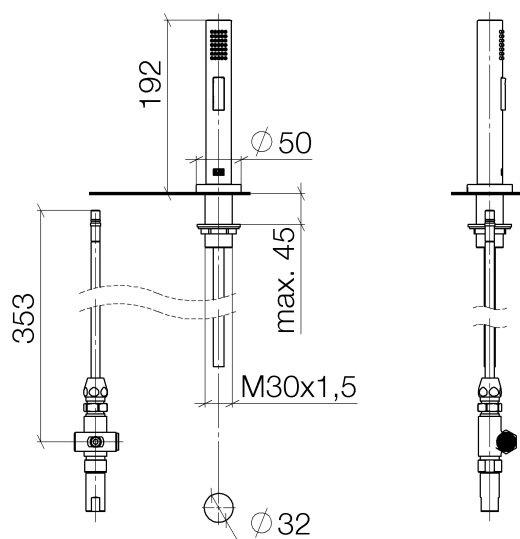

SKU: 32816888

Dornbracht

Specifications Currently Unavailable

Serienübergreifende Artikel Handbrausegarnitur
Artikelnummer: 27721970

Explosionszeichnung

Serienübergreifende Artikel Handbrausegarnitur

Artikelnummer: 27721970

Bestellmenge

Nr.	Artikelnummer	Benennung	Verbaumenge
1	04240204601-07	Rohr	1
2	04233004000ff	Verschraubung	1
3	0924031681090	Nippel	1
4	09142000290	Dichtung	1
5	0417090461090	Umstellung	1
6	0924041121090	Nippel	1
7	09141003390	Dichtung	1
8	0421100311090	Umstellung	1
9	0421020060092	Kappe	1
10	09230103990	Einsatz	3
11	0424032410090	Nippel	1
12	09142001990	Dichtung	1
13	0430110386690	Befestigungssatz	1
14	093001285ff	Rosette	1
15	09184008590	Huelse	1
16	04300206200ff	Schlauch	1
17	04121115800ff	Brause	1

Durchflussdiagramm