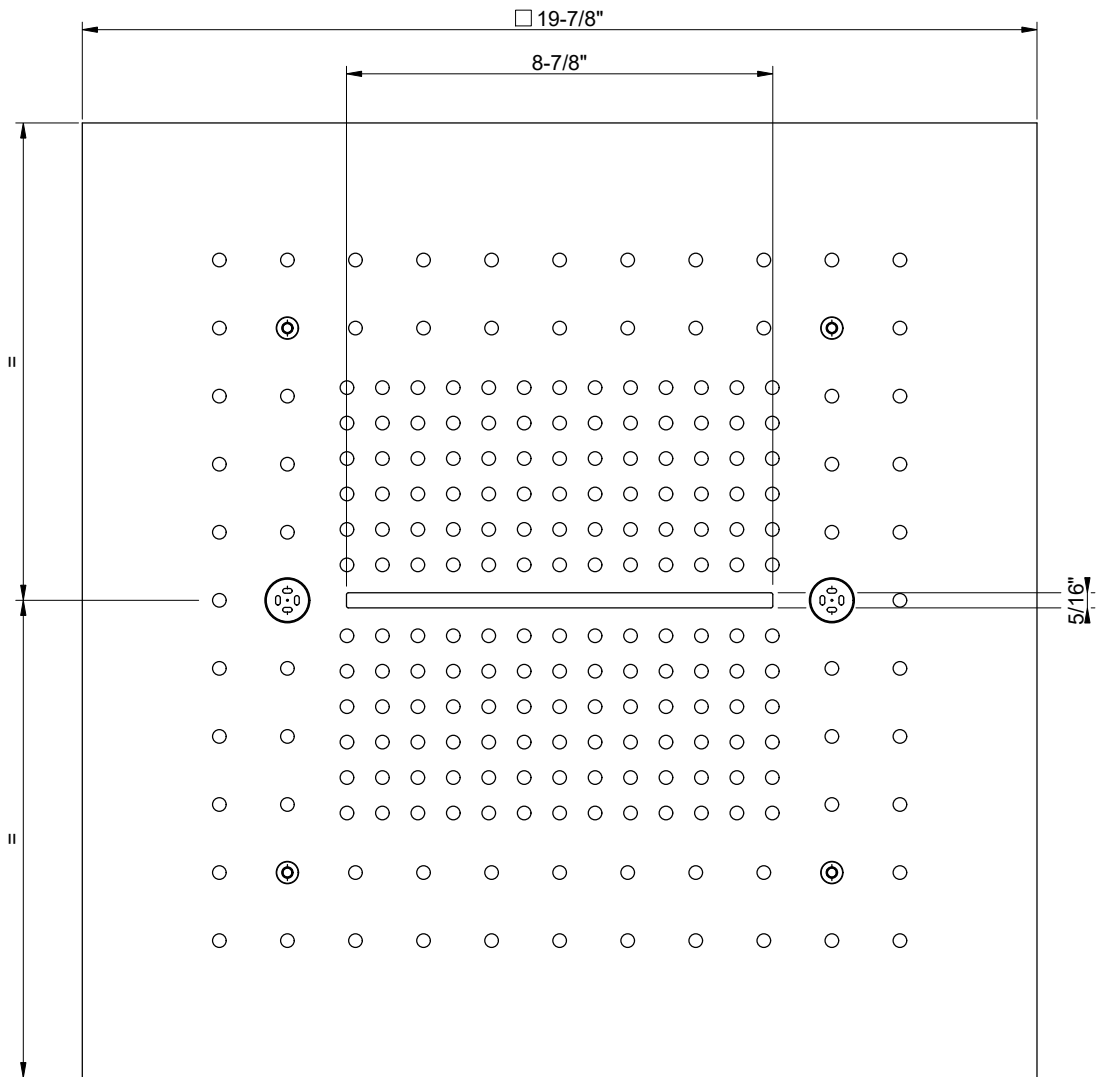

SKU: 57511

Gessi

Specifications Currently Unavailable

GESSI

AFILO 57016

COVER DI FINITURA ESTETICA 500X500 MULTIFUNZIONE

Formato **A4**

Dis.: GPF5701600000G001