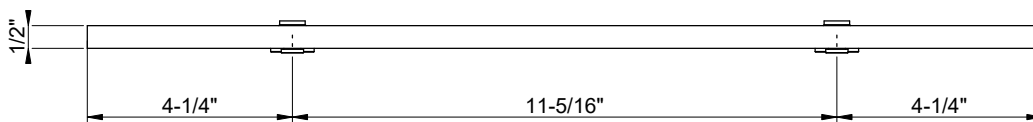

SKU: 57511

Gessi

Specifications Currently Unavailable

GESSI

AFILO 57016

COVER DI FINITURA ESTETICA 500X500 MULTIFUNZIONE

Formato **A4**

Dis.: GPF5701600000G001